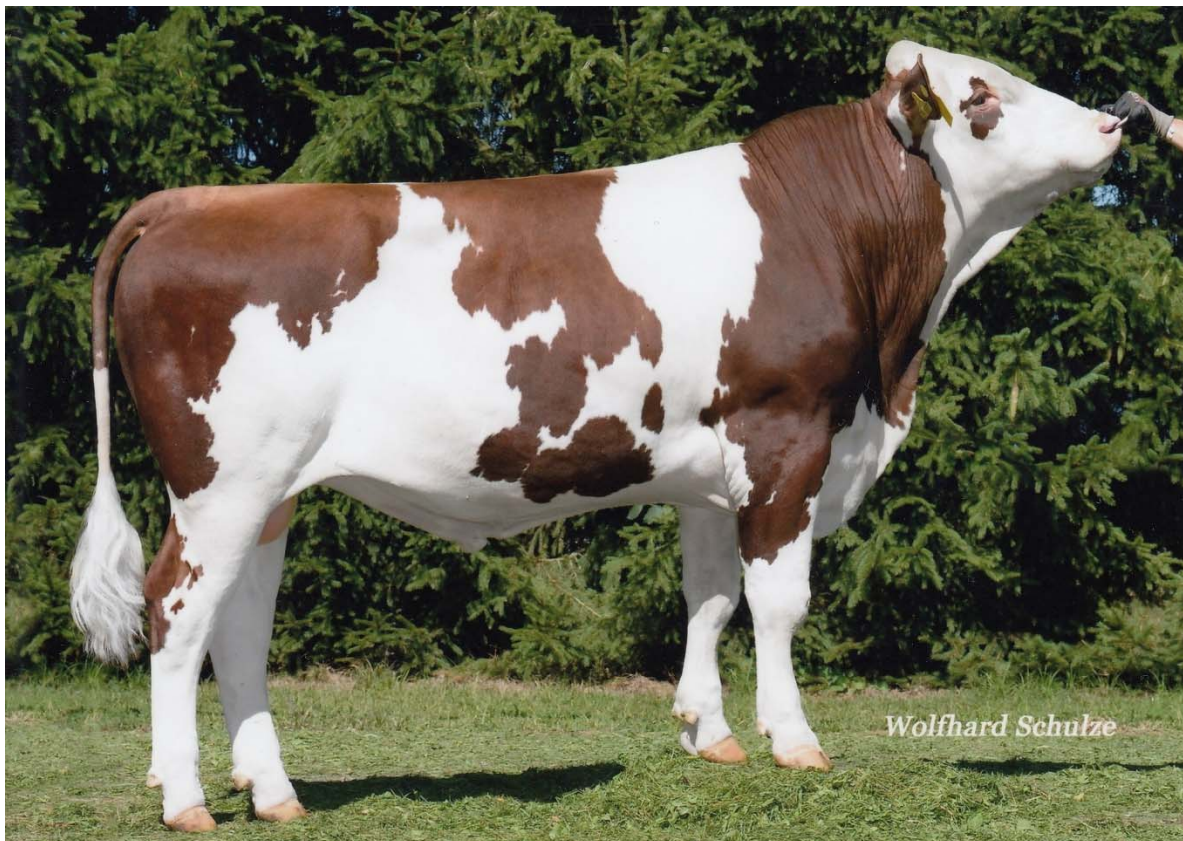

Rinderunion Baden-Württemberg e. V.
Ölkofer Str. 41
88518 Herbertingen

Testeinsatz ab 01.12.2020

Iggupir VW HB.Nr.: 430176
Radiga VW HB.Nr.: 430177

Tierarztgruppe 1 – 4
Tierarztgruppe 1 – 4

(o.g. Angaben wie auf der Paillette bedruckt)

Iggupir VW HB.Nr. 430176 / LN DE 000817229887 Tierarztgruppe 1 - 4

geb.: 14.04.2019

Besitzer: Rinderunion Baden-Württemberg e. V.

Züchter: Duffner Klaus, 77716 Haslach

Igguss DE 000814754605	Igdian	DE 000812734733	109 363T. +260 +0,11 +17 +0,06 +12
41T. -102 +0,48 +21 +0,30 +12	Koenigin	DE 000812386165	113 110 +90 +0,37 +24 +0,14 +11
			MT 5 303 7130 5,25 374 3,54 252
			EX 8 8 7 7
			VMV: Gushall DE 000811674047

Wiege DE 000815509790	Pirocko	DE 000813865950	114 13T. +269 -0,14 +3 +0,14 +26
124 +935 -0,23 +24 -0,01 +31	Wibke	DE 000814530332	114 113 +598 -0,11 +19 -0,08 +16
MT 4 290 8080 3,82 309 3,42 276			MT 4 298 8361 3,78 316 3,35 280
EX 8 7 7 7, ME 1 3,25			EX 9 7 6 7
			MMV: Olefelk DE 000813388575

Wolfhard Schulze