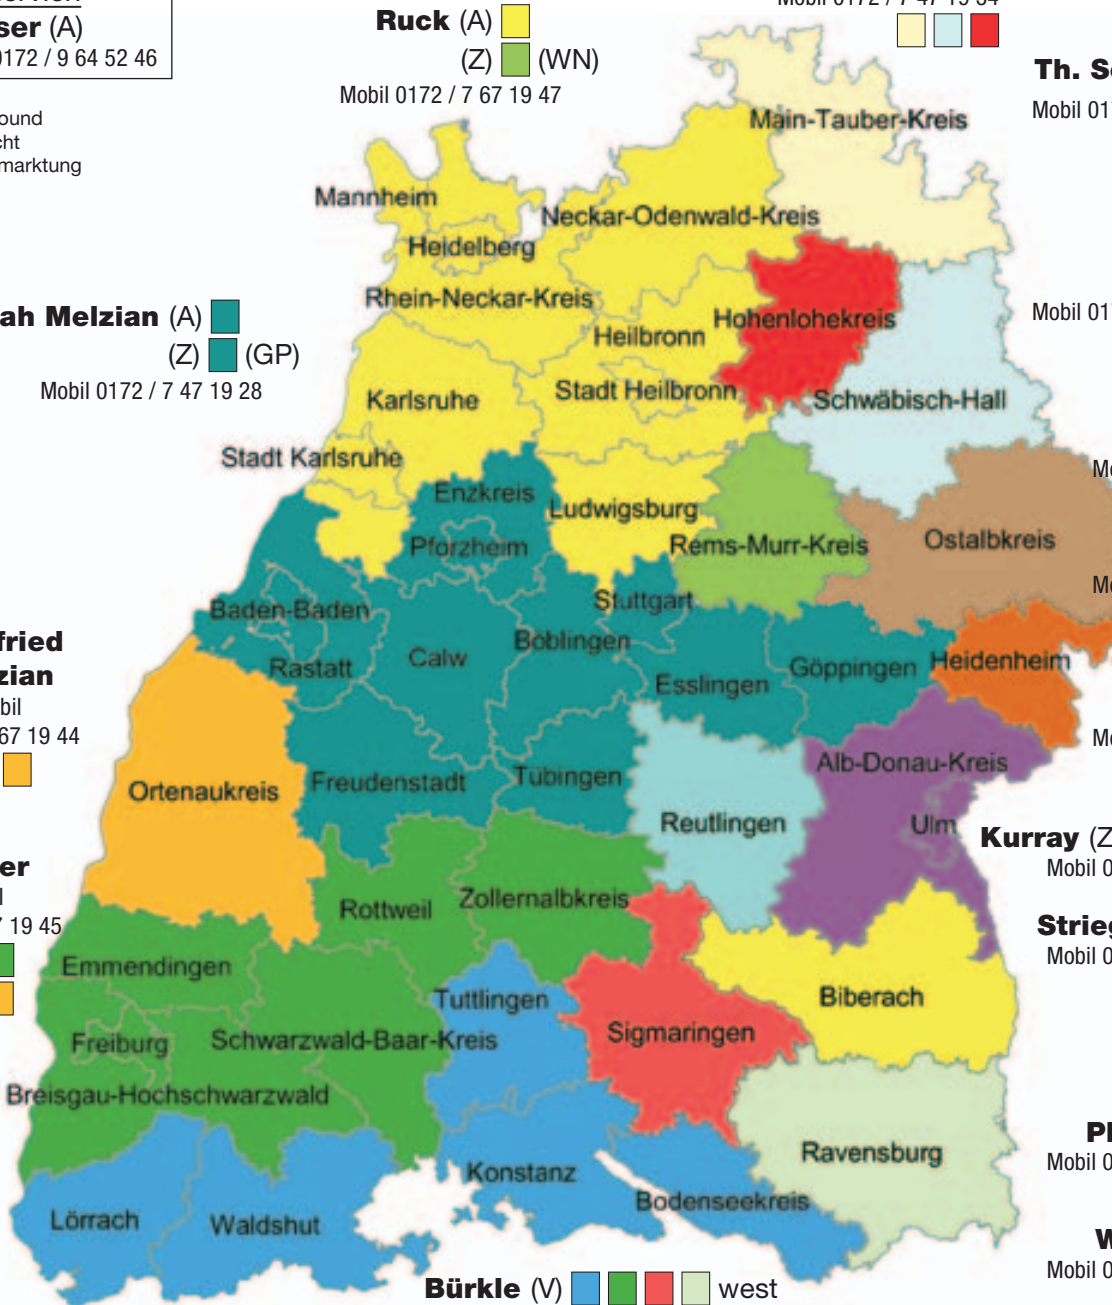

Ganter
Mobil
0172 / 7 67 19 45
(A)
(Z)

Schupp (A)
Mobil 0173 / 3 03 61 66

Ruck (A)
(Z) (WN)
Mobil 0172 / 7 67 19 47

Kurz (Z)
Mobil 0172 / 7 47 19 34

Th. Schmidt (V)
Mobil 0172 / 2 80 60 34

ganz
Nord
Nord

Mebus (V)
Mobil 0172 / 7 47 19 29
Süd
Süd

Wörz
Mobil 0172 / 7 67 19 42
(A) (AA)

Fischer
Mobil 0172 / 2 73 28 65
(V) (GP)
(WN)

Komarnycki
Mobil 0172 / 7 32 42 20
(V)

Kurray (Z)
Mobil 0172 / 7 25 57 78

Striegel (V)
Mobil 0172 / 7 47 19 30

Philipp (A)
Mobil 0172 / 7 25 57 64

Weber (A)
Mobil 0172 / 8 62 80 10

Bürkle (V) west
Mobil 0172 / 7 67 19 43

Poferl (Z)
Mobil 0172 / 7 67 19 48

Zuchtleiter Fleckvieh

Dr. Alfred Weidele
Thomas Bidlingmaier
(Zl.ass. Süd)

Tel. 07586 920 6-0
Mobil 0172 747 1936
Tel. 07586 920 625
Email: bidlingmaier@rind-bw.de

Michael Schmidt
(Zl.ass. Nord)

Mobil 0172 926 1920
Email: michael.schmidt@rind.-bw.de

Zuchtleiterin Holsteins

Monika Nörr

Mobil 0172 747 1931
Tel. 07586 920 624
noerr@rind-bw.de

Zuchtleiter Braunvieh

Dr. Alfred Weidele
Alfred Heinzler (Zl.ass.)

Tel. 07586 920 6-0
Mobil 0172 712 2835
Tel. 07586 920 626
Email: heinzler@rind-bw.de

Zuchtleiter Wäldervieh

Dr. Franz Maus

Tel. 07721 913 5352
Fax: 07721 913 6931
Email: f.maus@lrasbk.de

Zuchtleiter Fleischrinder

Dr. Thomas Schmidt

Tel. 07525 942 313 und 315
Mobil: 0173 321 52 63
Email: Fleischrinder@rind-bw.de
Mobil: 0173 320 97 10
Fax: 07525 942 460

Martin Piecha

Zuchtleiter Limpurger

Dieter Kraft

Tel. 07904 7007 519
Fax: 07904 7007 555
Email: Limpurger@rind-bw.de