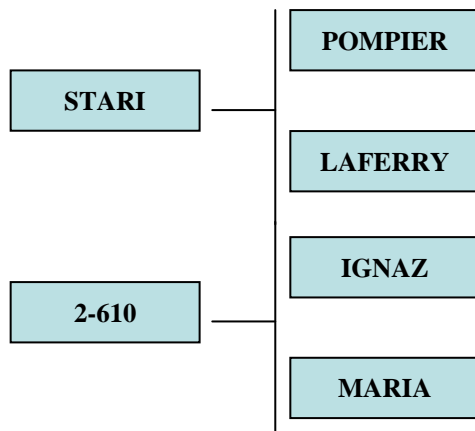

## STIGNAZ

Geburtsdatum: 14.08.2004

Züchter: WEBER GbR Martin und Helmut

Nummer: DE 0892012347

Die ersten Nachkommen sind noch zu jung, um den Einfluss von STIGNAZ zu kalkulieren. Diese Ergebnisse werden in diesem Sommer vorliegen.