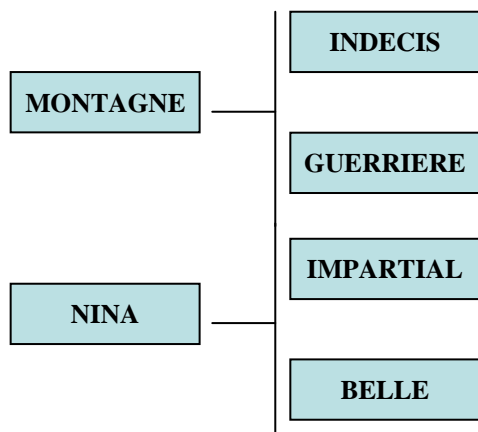

## SYPHON

Züchter: GAEC CAMUS P et F

Import Frankreich

Geburtsdatum: 15.04.01

Nummer: FR 8700670438

Die ersten Nachkommen sind noch zu jung, um den Einfluss von SYPHON zu kalkulieren. Diese Informationen liegen diesen Sommer vor.