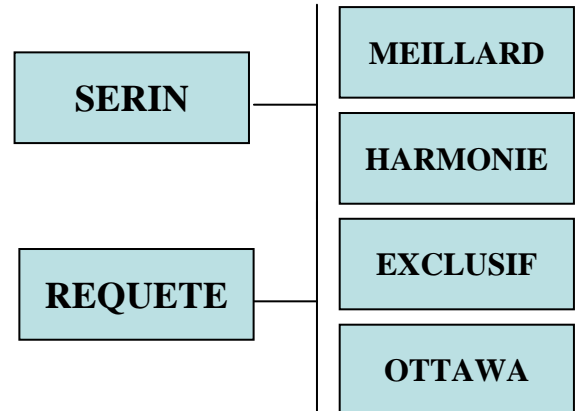

Tochter Pp von VAGABOND (Frankreich)

SPERMABESTELLUNG

Deutschland:

Rinderunion Baden-Württemberg

Tel: 0 75 86/92 06 0 Fax: 0 75 86/53 04 besamung@rind-bw.de

Ausland:

SPERMEX
Genetikquelle für alle züchterischen Ansprüche

Ottostr. 26, D-85521 Ottobrunn
Tel: +49 89 66590640/41, Fax: +49 89 66590642,
email: info@spermex.de, <http://www.spermex.de>