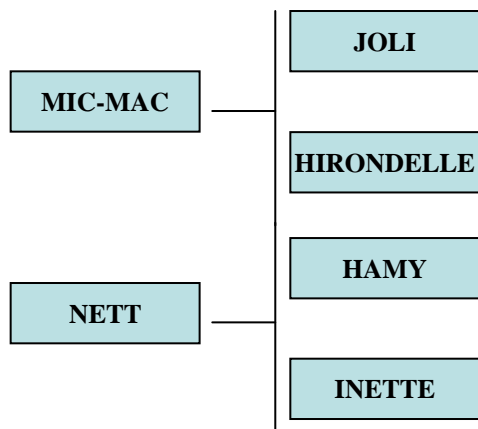

## Weitere Besamungsbullen:

**HEATHROW PP – SILVERBIRD Pp – IDO Pp**

LIMOUSIN

# ELSÄßER Ruth und Otto

Hof Allmend

71144 Steinenbronn

Tel: 07157 89 74

Fax: 07157 53 60 62

Email: [info@hof-allmend.de](mailto:info@hof-allmend.de)

[www.hof-allmend.de](http://www.hof-allmend.de)

## UNIMAC

Geburtsdatum: 09.10.2003

Züchter: STEINMETZ Josef

Nummer: FR 6770520115

Import Frankreich

Der Einfluss von UNIMAC ist noch nicht kalkulierbar. Diese Ergebnisse werden in diesem Frühling vorliegen.