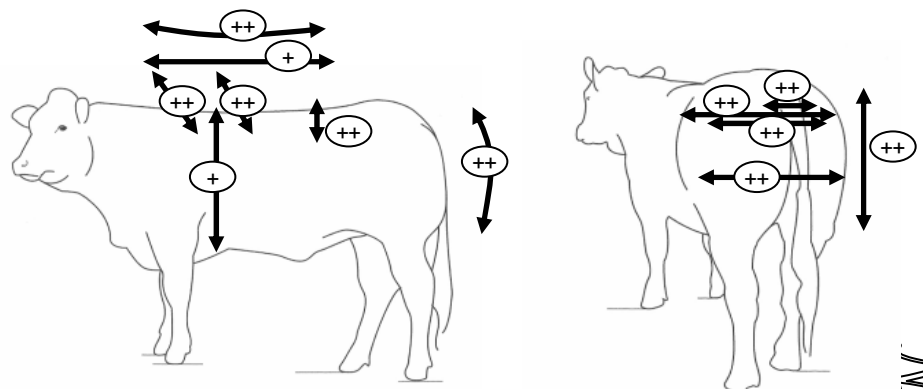

## MATADOR

Geburtsdatum: 22.12.2004

Züchter: DOERING GbR

Nummer: DE 06 65162476

Was vererbt  
MATADOR?

Andere Bullen im Einsatz:

/

Besamungsbullen: