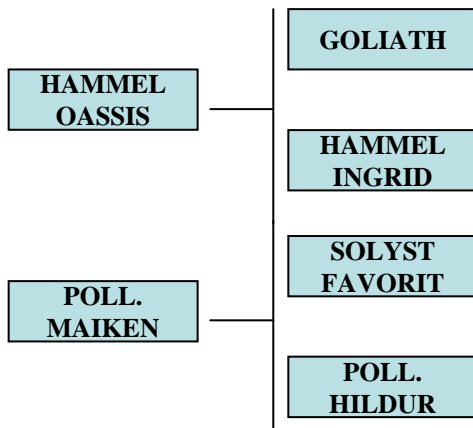

# BAUR Martin und Christine

Deutschordenstr. 34

73432 Aalen - Waldhausen

Tel: 07367/7380

Email: christine.baur@gmx.de

***Dieser Betrieb hat keinen Deckbullen: 100 % Besamung !***

## POLLED ROLF Pp