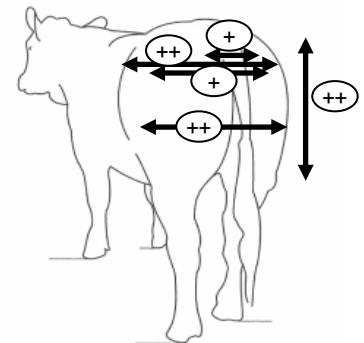

## DONEX

Züchter: SPIELER Gebhard

Geburtsdatum: 17.06.2002

Nummer: DE 0891680862

Was vererbt  
DONEX?

Andere Bullen im  
Einsatz:

/

Besamungsbullen: