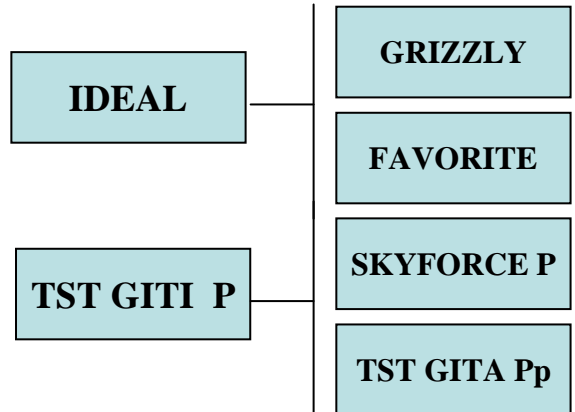

SPERMABESTELLUNG

Deutschland:

Rinderunion Baden-Württemberg

Tel: 0 75 86/92 06 0 Fax: 0 75 86/53 04 besamung@rind-bw.de

Ausland:

SPERMEX
Genetikquelle für alle züchterischen Ansprüche

Ottostr. 26, D-85521 Ottobrunn
Tel: +49 89 66590640/41, Fax: +49 89 66590642,
email: info@spermex.de, <http://www.spermex.de>