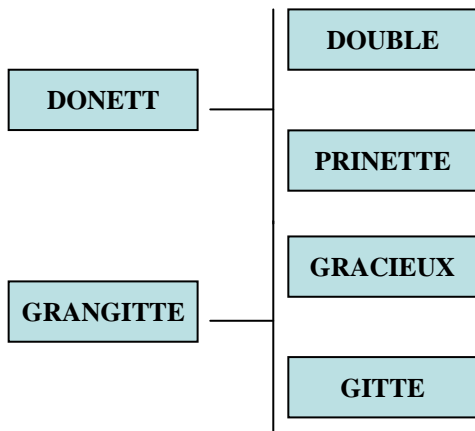

**Besamungsbullen:**

**IDO Pp – MOZART – NEUF – ON DIT  
– REMIX – TOPTORO - DUDULE**

LIMOUSIN

# BAUR Simpert-Markus

Neubau 1

73432 Aalen

Tel: 07367 4672

Fax: 07367 9224738

## DONEX

Züchter: SPIELER Gebhard

Geburtsdatum: 17.06.2002

Nummer: DE 0891680862

Was vererbt  
DONEX?

Andere Bullen im  
Einsatz:

/

Besamungsbullen: