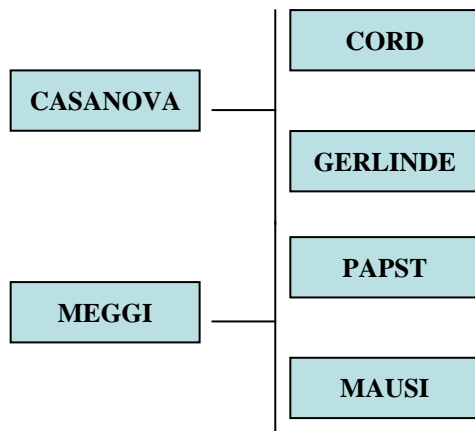

## CASABLANCA

Züchter: Hof Eselsmuehle

Geburtsdatum: 18.12.2005

Nummer: DE 0665173211

Die ersten Nachkommen sind noch zu jung, um den Einfluss von CASABLANCA zu kalkulieren. In diesem Sommer liegen die Ergebnisse vor.