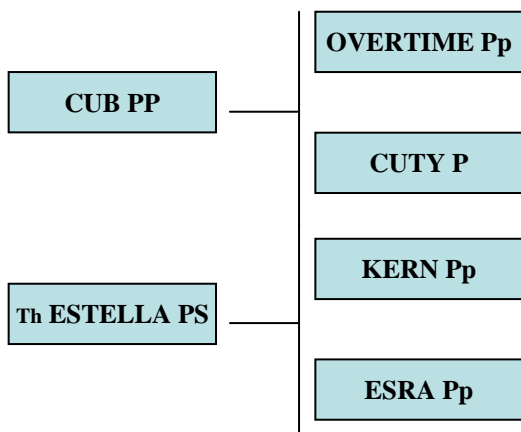

## CHAMP PS

Geburtsdatum: 14.01.2005

Nummer: DE 0891908989

Züchter: BAUR Martin

Die ersten Nachkommen sind noch zu jung, um den Einfluss von CHAMP PS zum Kalkulieren. Diese Ergebnisse werden in diesem Sommer vorliegen.