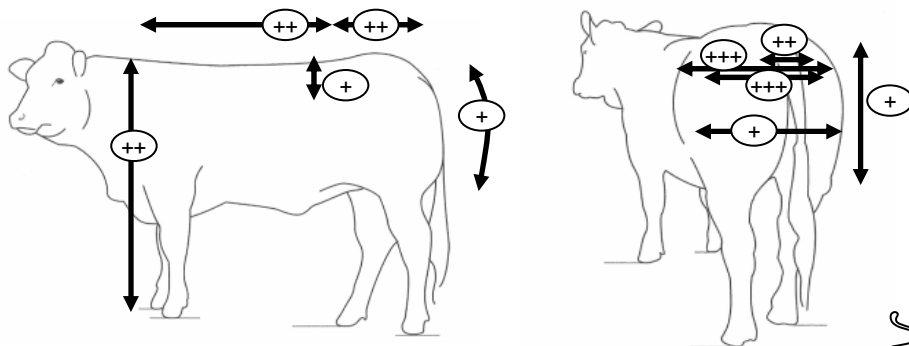

## VAGNER

Züchter: REPPLINGER Dominique

Import Frankreich

Geburtsdatum: 24.02.2004

Nummer: FR 5703538304

Was vererbt VAGNER?

TOP RZF BW: 120

Andere Bullen in Einsatz: