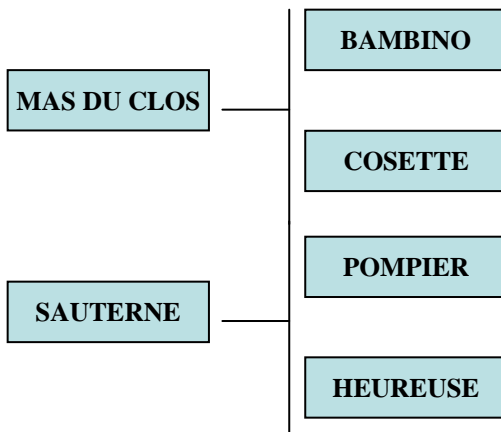

## MATADOR

Geburtsdatum: 22.12.2004

Züchter: DOERING GbR

Nummer: DE 06 65162476

Was vererbt  
MATADOR?

Andere Bullen im Einsatz:

/

Besamungsbullen: