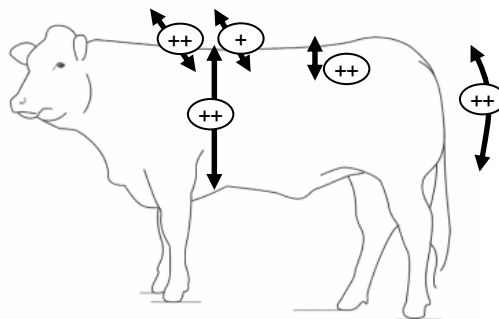

## DONEX

Züchter: SPIELER Gebhard

Geburtsdatum: 17.06.2002

Nummer: DE 0891680862

Was vererbt  
DONEX?

Andere Bullen im  
Einsatz:

/

Besamungsbullen: