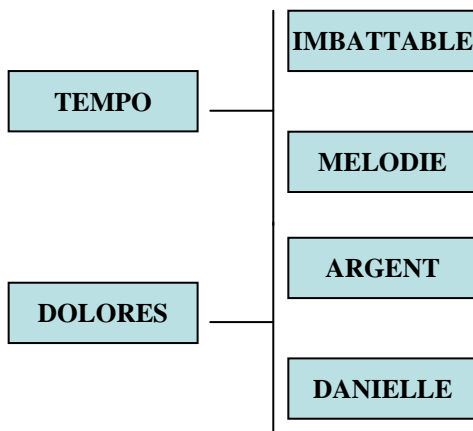

TOULISSE

Geburtsdatum: 14.02.2006

Nummer: DE 0768675248

Züchter: BEILSTEIN Gerhard

Die ersten Nachkommen sind noch nicht geboren. Die Ergebnisse von TOULISSE werden 2009 vorliegen.

Wir erwarten von TOULISSE Rahmen und breite Becken.

Andere Bullen im Einsatz:

/

Besamungsbullen:

KENOS PP

LIMOUSIN