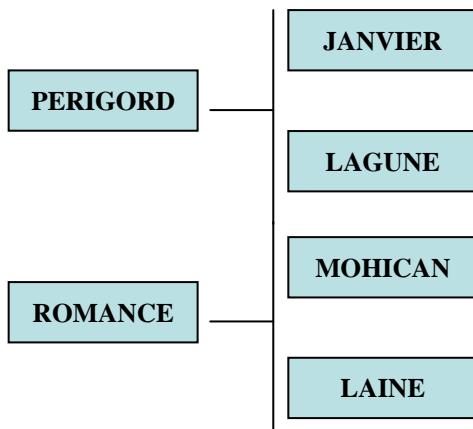

## ANNIBAL

Geburtsdatum: 20.12.2005

Nummer: FR 5703622930

Züchter: REITER Justin

Import Frankreich

Die ersten Nachkommen sind noch zu jung, um den Einfluss von ANNIBAL zu kalkulieren. Diese Ergebnisse werden in diesem Sommer vorliegen.