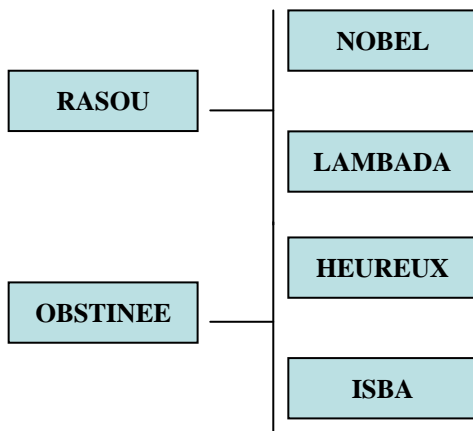

## UMOUR

Züchter: SCEA Gilles DUMOND

Import Frankreich

Geburtsdatum: 20.01.03

Nummer: FR 1931659132

Die ersten Nachkommen sind noch zu jung, um den Einfluss von UMOUR zu kalkulieren. Diese Ergebnisse werden in diesem Sommer vorliegen.