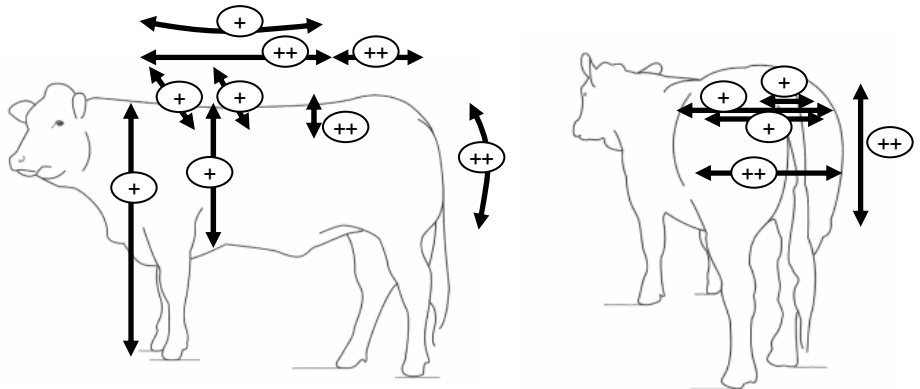

## GORAN

Geburtsdatum: 15.11.2002

Nummer: DE 0891622240

Züchter: KIRCHER Christine

Was vererbt GORAN?

Andere Bullen im Einsatz:

**ROST** ( ROMMEL \* HUMBOLD )

**PRINZIPAL** ( PRINZIP \* TRAMPER )