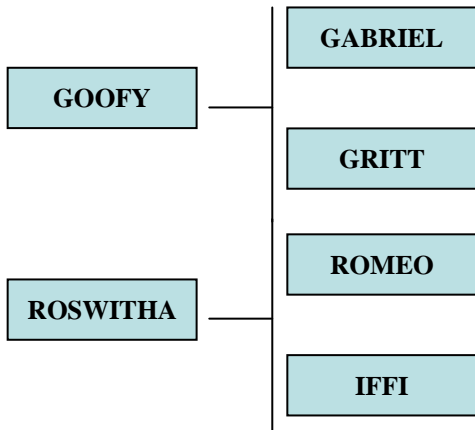

GORAN

Geburtsdatum: 15.11.2002

Nummer: DE 0891622240

Züchter: KIRCHER Christine