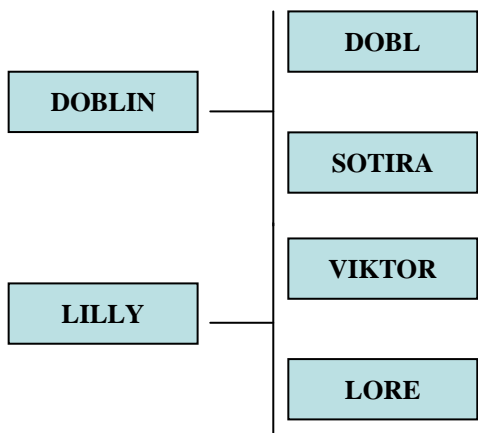

## DIRK

Geburtsdatum: 23.12.2004

Nummer: DE 0892079321

Züchter: LINDNER Markus

Was vererbt DIRK?

Andere Bullen im Einsatz:

/

Besamungsbullen: