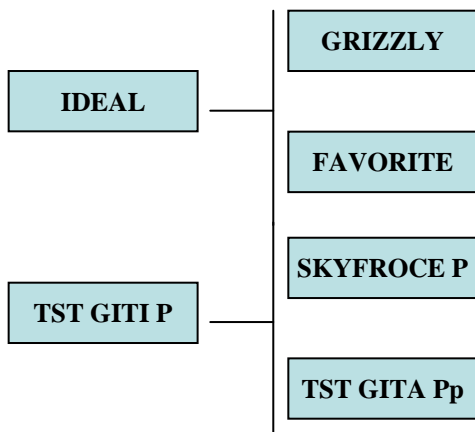

Andere Bullen im Einsatz:

/

Besamungsbullen:

KENOS PP

LIMOUSIN

# BARTHEL Gisa

Am Andelsbach 1

88630 Pfullendorf

Tel: 07552 4286

Fax: 07552 91333

Email: rbarthel@t-online.de

***Dieser Betrieb hat keinen Deckbullen: 100 % Besamung !***

## IDO Pp

**Weitere Besamungsbullen:**

**HULK Pp – CASH FLOW PP**

LIMOUSIN