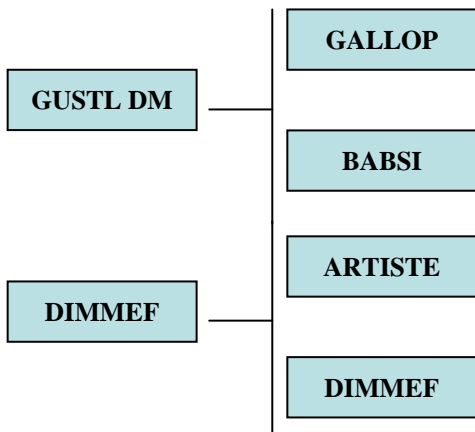

## GREENLANDER 895

Züchter: DELLE Bernhard

Was vererbt  
GREENLANDER 895 ?

Andere Bullen im  
Einsatz:

86192 ( DOMPFAFF \* GUSTL )

Besamungsbullen:

/

ANGUS