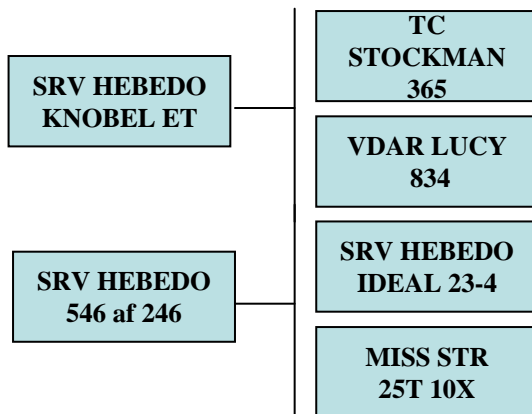

## KENNEDY

Geburtsdatum: 21.03.2004

Nummer: DK 75663 00814

Züchter: Sören Vester

Import Dänemark

Die ersten Nachkommen sind noch zu jung, um den Einfluss von KENNEDY zu kalkulieren. Diese Ergebnisse liegen in diesem Sommer vor.