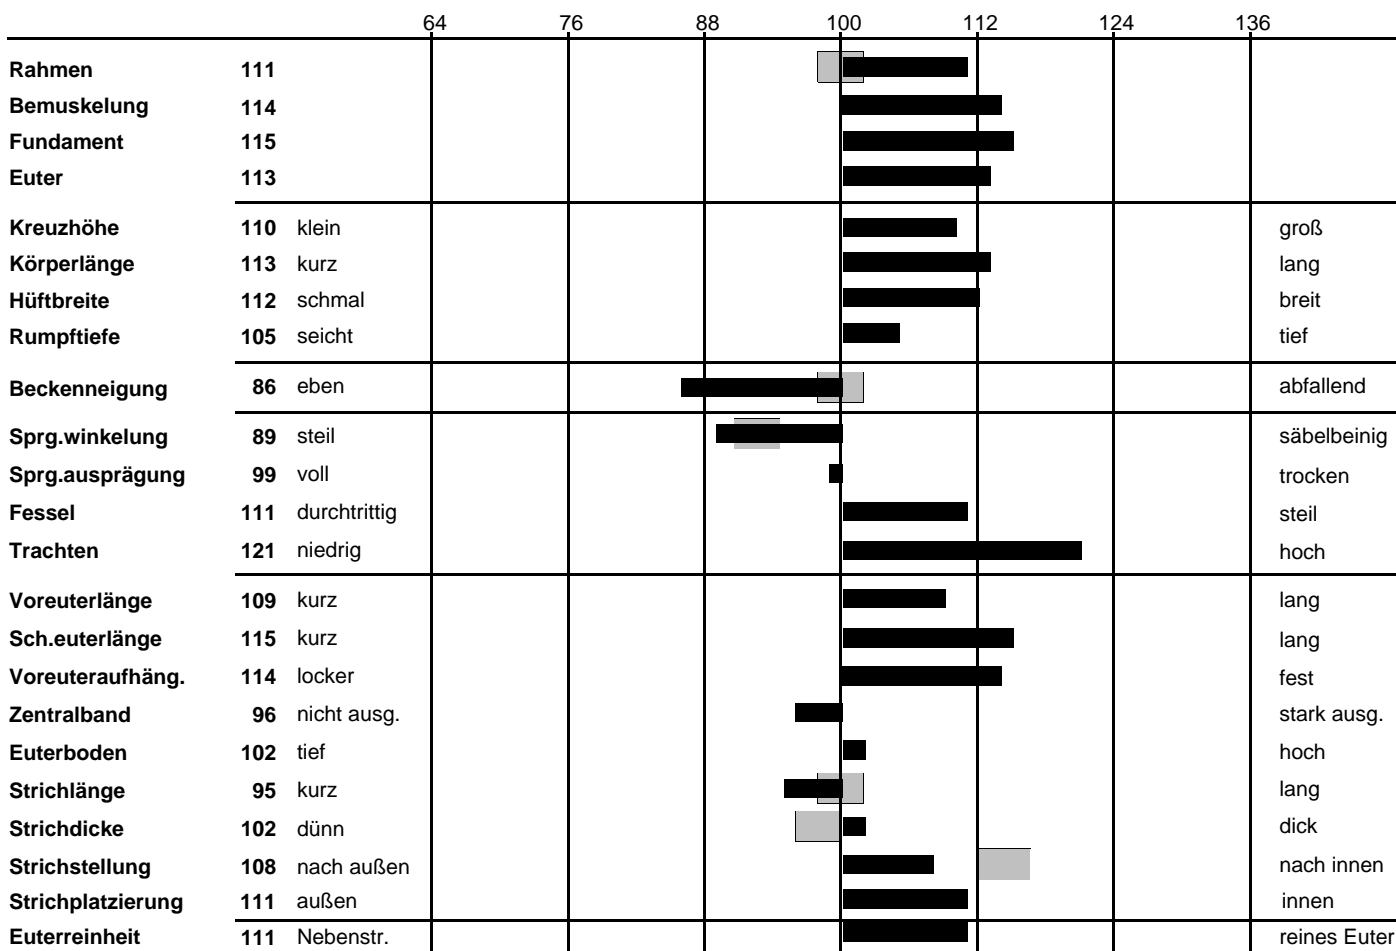

Zuchtwertschätzung Exterieur

Lineare Beschreibung (Fleckvieh)

Name: **Vanadin** HB-Nr. **02 / 00179356** Geburtsdatum: 29.01.2007
 Ohrmarke: DE 000941035849

Besamungsstation: Höchstadt
 Vater: Vanstein 10 / 00191658 Muttervater: Engadin *T 10 / 00191307

akt. Leistungsstand:		GZW	145	78%										
MW	124	80%	HD	0	FW	143	89%	F	96	49%				
7	2412	4,08	98	3,11	75	ZW	144	127	125	K	100	93%	105	70%
40	984	-0,12	30	-0,01	33	PS	106	80%	T	103	85%	110	62%	
ME	0	0	105	ZZ	100	75	ME	105	82%	ND	123	53%		

Bewertungsalter: 0 Monate KH: 145 cm BU: 0 cm Kalbeabstand: 0 Tage Herden-Ø: 9461 kg

Bulle: Vanadin 02 / 00179356 Ohrmarkennr.: DE 000941035849 ZWS: 03.04.2012
 Bewertete Tiere: 38

Relativzuchtwerte der einzelnen Merkmale

erwünschter Bereich

Mängel:

gelegentlich:
 häufiger: st.verst.Vorderbein gestuftes Euter
 Farbbeschreibung: 57% dunkelgelb 22% rot
 Scheckung: 65% gefleckt 16% viel weiß
 Augenflecken: 24% einseitig 11% beidseitig