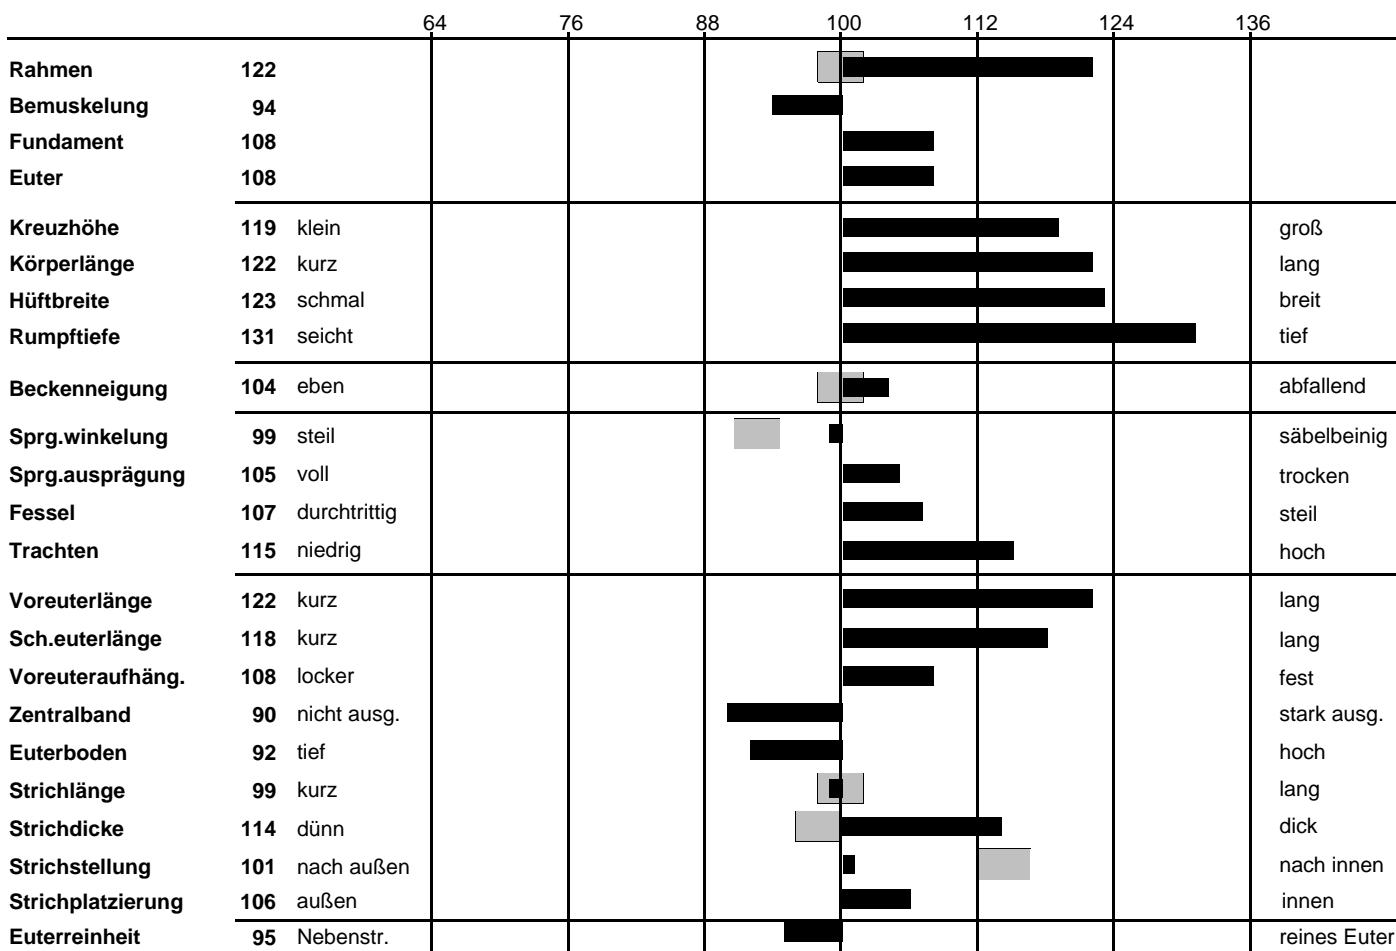

Zuchtwertschätzung Exterieur

Lineare Beschreibung (Fleckvieh)

Name: Illumos **HB-Nr.** 10 / 00198750 **Geburtsdatum:** 10.11.2009
 Ohrmarke: DE 000943660325

Besamungsstation: Greifenberg **Muttervater:** Morbo 10 / 00175243
Vater: Ilion 10 / 00185090

akt. Leistungsstand:		GZW	116	68%									
MW	115	69%	HD	0	FW	101	65%		F	0	99	52%	
0	0	0	0	0	ZW	108	93	97	K	95	66%	112	60%
0	650	-0,06	22	-0,07	PS	106	68%		T	109	63%	109	56%
ME	0	0	0	ZZ	97	67	ME	98	68%	ND	98	55%	

Bewertungsalter: 0 Monate KH: 0 cm BU: 0 cm Kalbeabstand: 0 Tage Herden-Ø: 0 kg

Bulle: Illumos 10 / 00198750 **Ohrmarkennr.:** DE 000943660325 **ZWS:** 03.04.2012
Bewertete Tiere: 0

Relativzuchtwerte der einzelnen Merkmale

erwünschter Bereich

Mängel:

- gelegentlich:
- häufiger:
- Farbbeschreibung:
- Scheckung:
- Augenflecken: