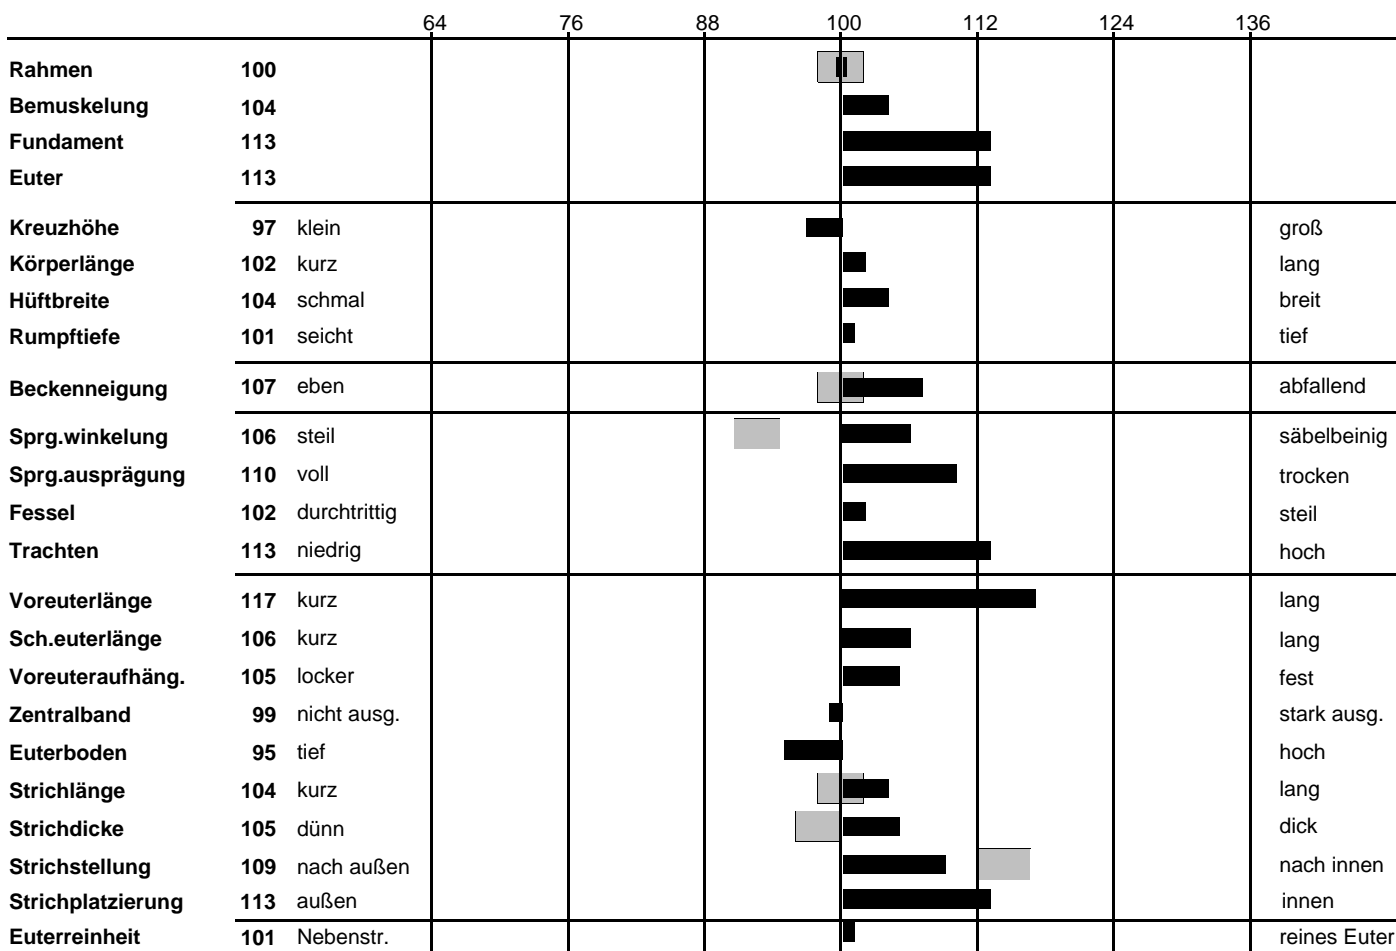

Zuchtwertschätzung Exterieur

Lineare Beschreibung (Fleckvieh)

Name: **Illuminati** HB-Nr. **10 / 00170360** Geburtsdatum: 22.06.2008
 Ohrmarke: DE 000942685781

Besamungsstation: CRV Meggle Muttervater: Romel (A) 10 / 00169052
 Vater: Ilion 10 / 00185090

akt. Leistungsstand:		GZW	128	71%									
MW	119	72%	HD	0	FW	109	72%	F		110	55%		
0	0	0	0	0	ZW	108	102	110	K	102	93%	100	68%
0	724	0	29	-0,04	PS	95	72%	T	105	85%	100	61%	
ME	0	0	0	ZZ	106	70	ME	96	71%	ND	120	57%	

Bewertungsalter: 0 Monate KH: 0 cm BU: 0 cm Kalbeabstand: 0 Tage Herden-Ø: 0 kg

Bulle: Illuminati 10 / 00170360 Ohrmarkennr.: DE 000942685781 ZWS: 03.04.2012
 Bewertete Tiere: 0

Relativzuchtwerte der einzelnen Merkmale

erwünschter Bereich

Mängel:

gelegentlich:
 häufiger:
 Farbbeschreibung:
 Scheckung:
 Augenflecken: