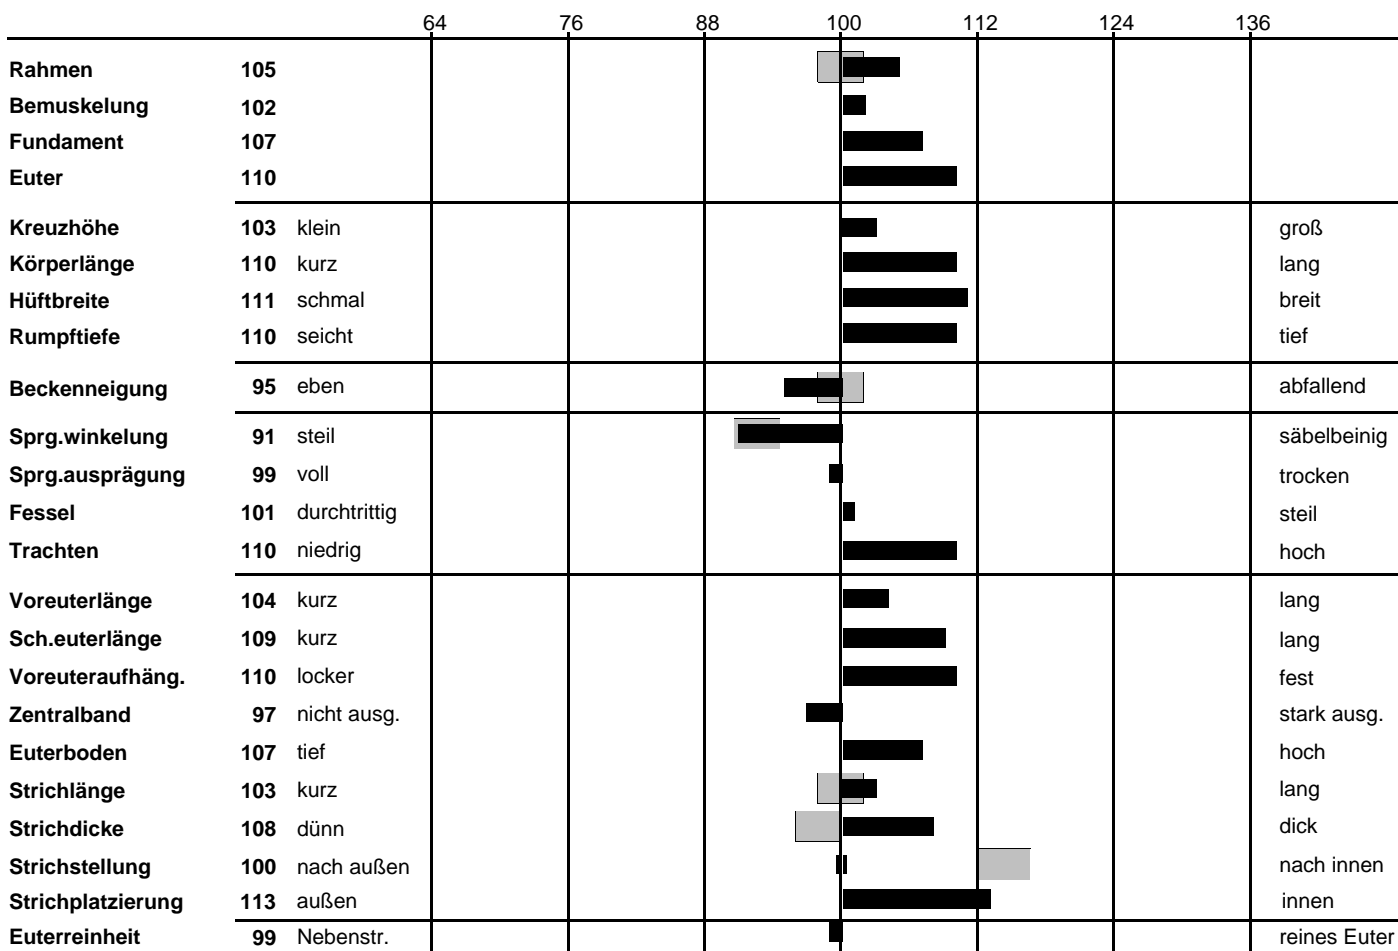

Zuchtwertschätzung Exterieur

Lineare Beschreibung (Fleckvieh)

Name: Illoyal **HB-Nr.** 10 / 00166638 **Geburtsdatum:** 05.10.2008
 Ohrmarke: DE 000942739246

Besamungsstation: Neustadt/Aisch **Muttervater:** Eilig *TA 10 / 00165330
Vater: Ilion 10 / 00185090

akt. Leistungsstand:		GZW	117	66%															
MW	110	66%	HD	0		FW	111	62%			F	92	50%						
0	0	0	0	0	0	ZW	112	102	111		K	83	87%	110	63%				
0	568	-0,18	9	-0,08	13	PS	106	66%			T	93	77%	107	57%				
ME	0	0	0	ZZ	110	64	ME	99	65%		ND	106	52%						

Bewertungsalter: 0 Monate KH: 0 cm BU: 0 cm Kalbeabstand: 0 Tage Herden-Ø: 0 kg

Bulle: Illoyal 10 / 00166638 **Ohrmarkennr.:** DE 000942739246 **ZWS:** 03.04.2012
Bewertete Tiere: 0

Relativzuchtwerte der einzelnen Merkmale

■ erwünschter Bereich

Mängel:

- gelegentlich:
- häufiger:
- Farbbeschreibung:
- Scheckung:
- Augenflecken: