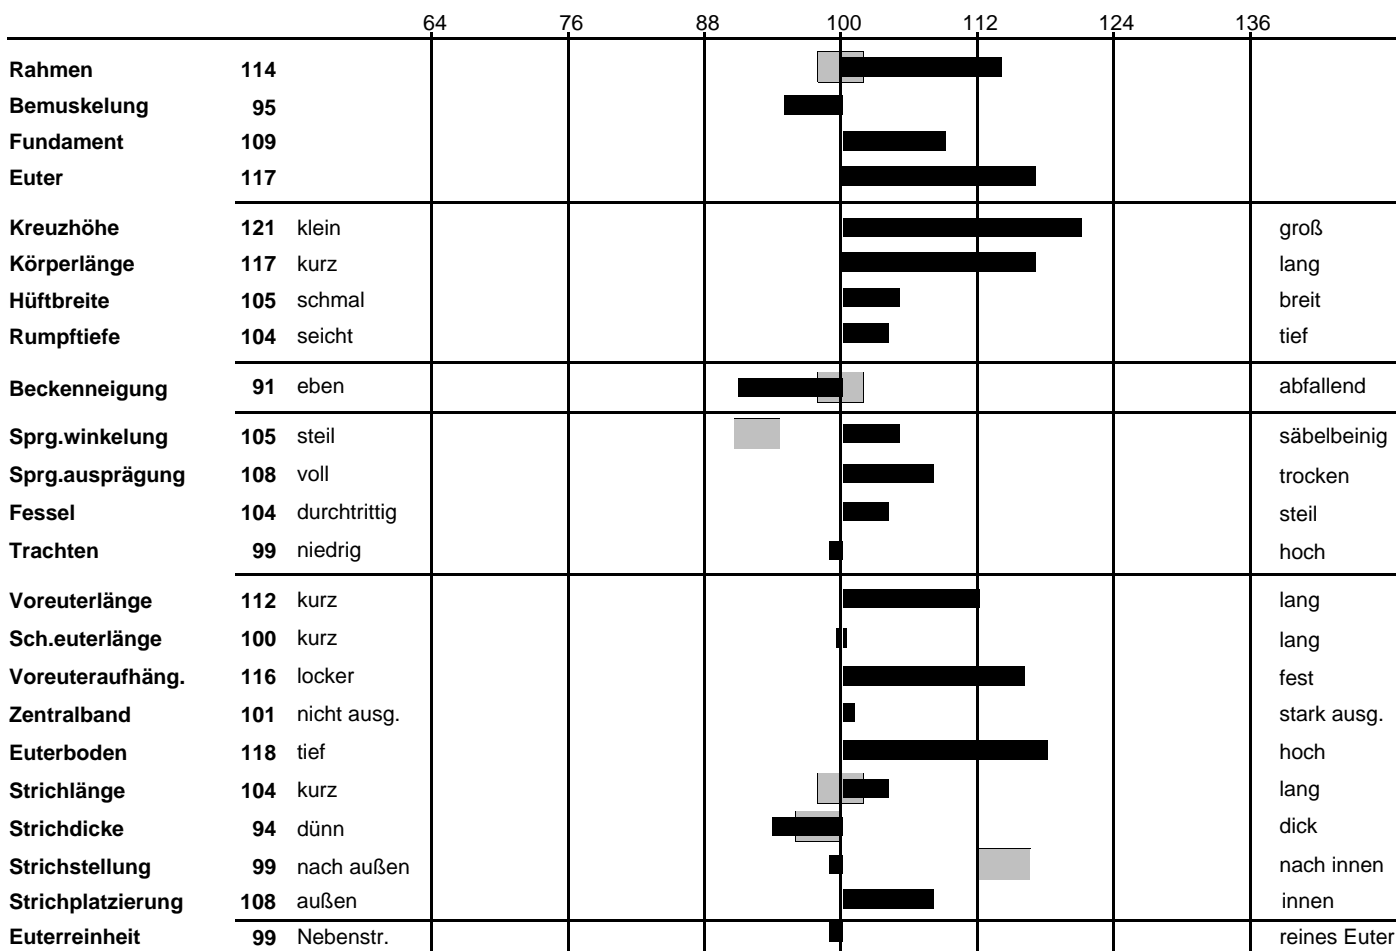

Zuchtwertschätzung Exterieur

Lineare Beschreibung (Fleckvieh)

Name: **Illineu** HB-Nr. **24 / 00605800** Geburtsdatum: 21.08.2008
 Ohrmarke: AT 000242602116

Besamungsstation: Hohenzell, Oberösterreich
 Vater: Ilion 10 / 00185090 Muttervater: Weinold 10 / 00169367

akt. Leistungsstand:		GZW	123	68%										
MW	112	68%	HD	0		FW	114	66%		F		101	52%	
0	0	0	0	0	0	ZW	118	104	107	K	83	95%	114	66%
0	465	-0,04	15	-0,02	14	PS	103	68%		T	95	87%	105	59%
ME	0	0	106	ZZ	112	67	ME	106	68%	ND	108	55%		

Bewertungsalter: 0 Monate KH: 0 cm BU: 0 cm Kalbeabstand: 0 Tage Herden-Ø: 0 kg

Bulle: Illineu 24 / 00605800 Ohrmarkennr.: AT 000242602116 ZWS: 03.04.2012
 Bewertete Tiere: 0

Relativzuchtwerte der einzelnen Merkmale

erwünschter Bereich

Mängel:

- gelegentlich:
- häufiger:
- Farbbeschreibung:
- Scheckung:
- Augenflecken: