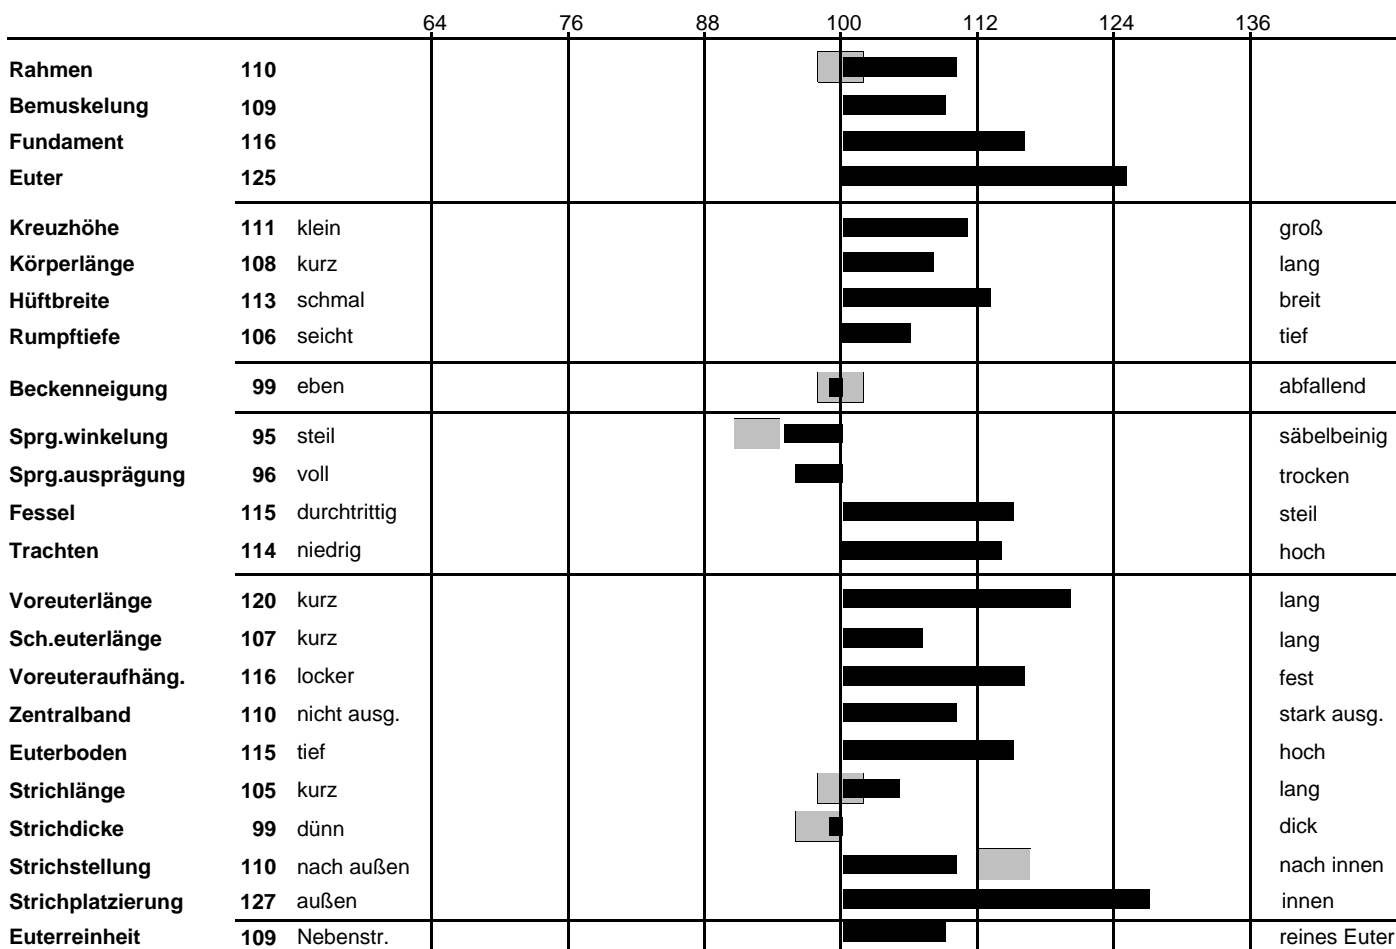

### Lineare Beschreibung (Fleckvieh)

**Name:** Ileros      **HB-Nr.** 10 / 00166641      **Geburtsdatum:** 04.09.2008  
**Ohrmarke:** DE 000943110005

**Besamungsstation:** Neustadt/Aisch      **Muttervater:** Ruap 10 / 00191085  
**Vater:** Ilion      **10 / 00185090**

<b>akt. Leistungsstand:</b>		<b>GZW</b>	125	68%										
<b>MW</b>	108	68%	HD	0		<b>FW</b>	112	66%		F	-32	105	53%	
0	0	0	0	0	0	ZW	113	105	110	K	100	70%	109	62%
0	382	-0,07	10	-0,06	8	PS	110	68%		T	112	66%	113	58%
ME	0	0	0	ZZ	107	67%	ME	100	67%	ND	124	56%		

**Bewertungsalter:** 0 Monate      **KH:** 0 cm    **BU:** 0 cm    **Kalbeabstand:** 0 Tage    **Herden-Ø:** 0 kg

**Bulle:** Ileros      **10 / 00166641**      **Ohrmarkennr.:** DE 000943110005      **ZWS:** 03.04.2012  
**Bewertete Tiere:** 0

#### Relativzuchtwerte der einzelnen Merkmale

■ erwünschter Bereich

**Mängel:**

gelegentlich:

häufiger:

Farbbeschreibung:

Scheckung:

Augenflecken: