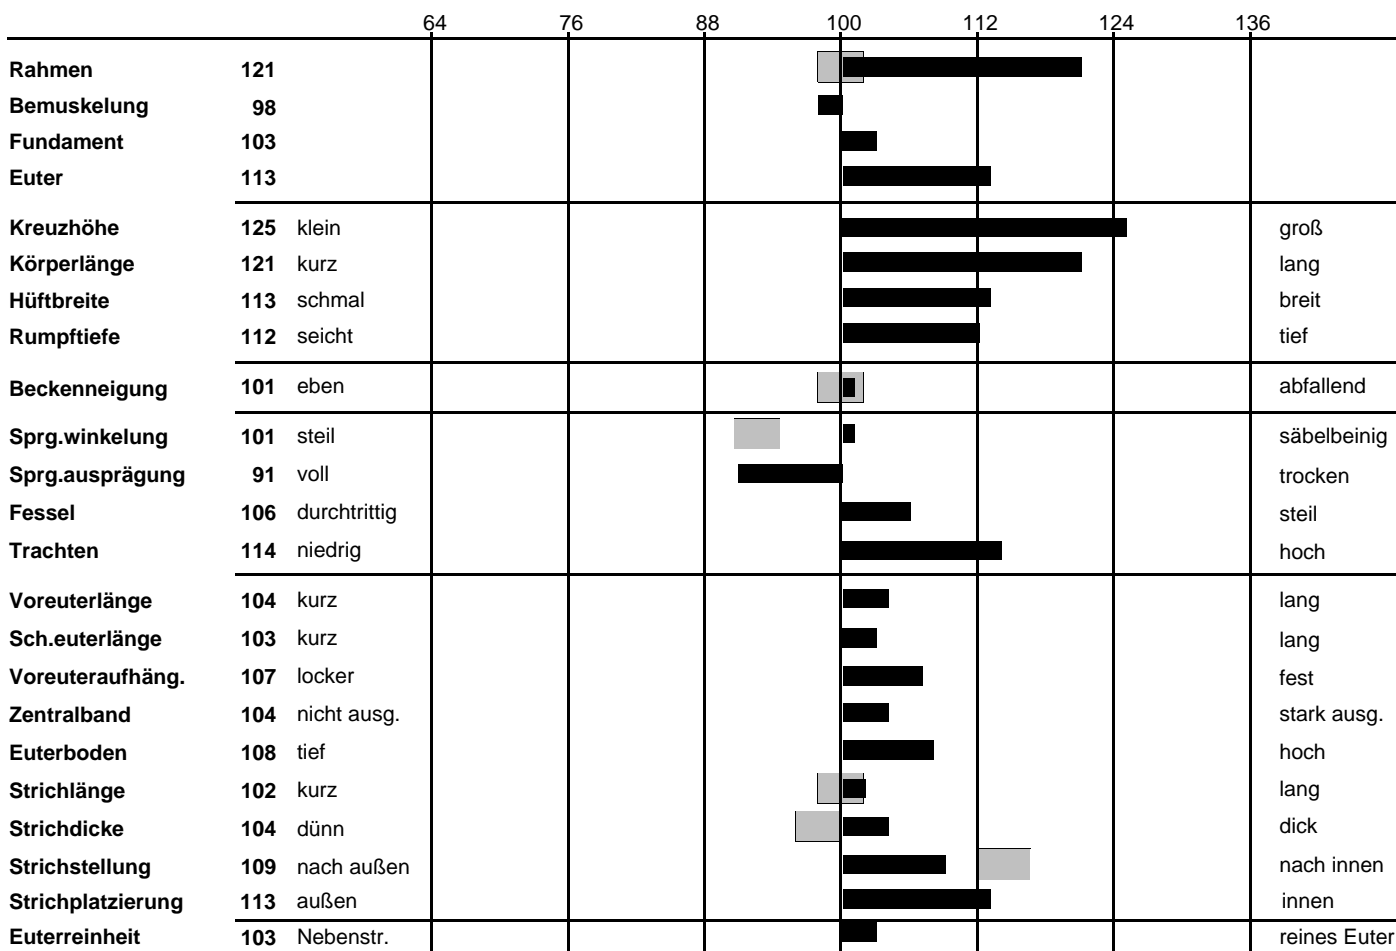

### Lineare Beschreibung (Fleckvieh)

Name: **Ildin** HB-Nr. **02 / 00426837** Geburtsdatum: 12.09.2008  
 Ohrmarke: DE 000814077251

Besamungsstation: Rinderunion Baden-Württ  
 Vater: Ilion 10 / 00185090 Muttervater: Engadin \*T 10 / 00191307

<b>akt. Leistungsstand:</b>		<b>GZW</b>	120	68%									
<b>MW</b>	111	68%	HD	0		<b>FW</b>	121	66%		F	92	51%	
0	0	0	0	0	0	ZW	127	105	110	K	80	91%	120 65%
0	333	0,07	18	-0,01	10	PS	99	68%		T	87	81%	106 59%
ME	0	0	107	ZZ	98	66	ME	107	67%	ND	107	54%	

#### Relativzuchtwerte der einzelnen Merkmale

erwünschter Bereich