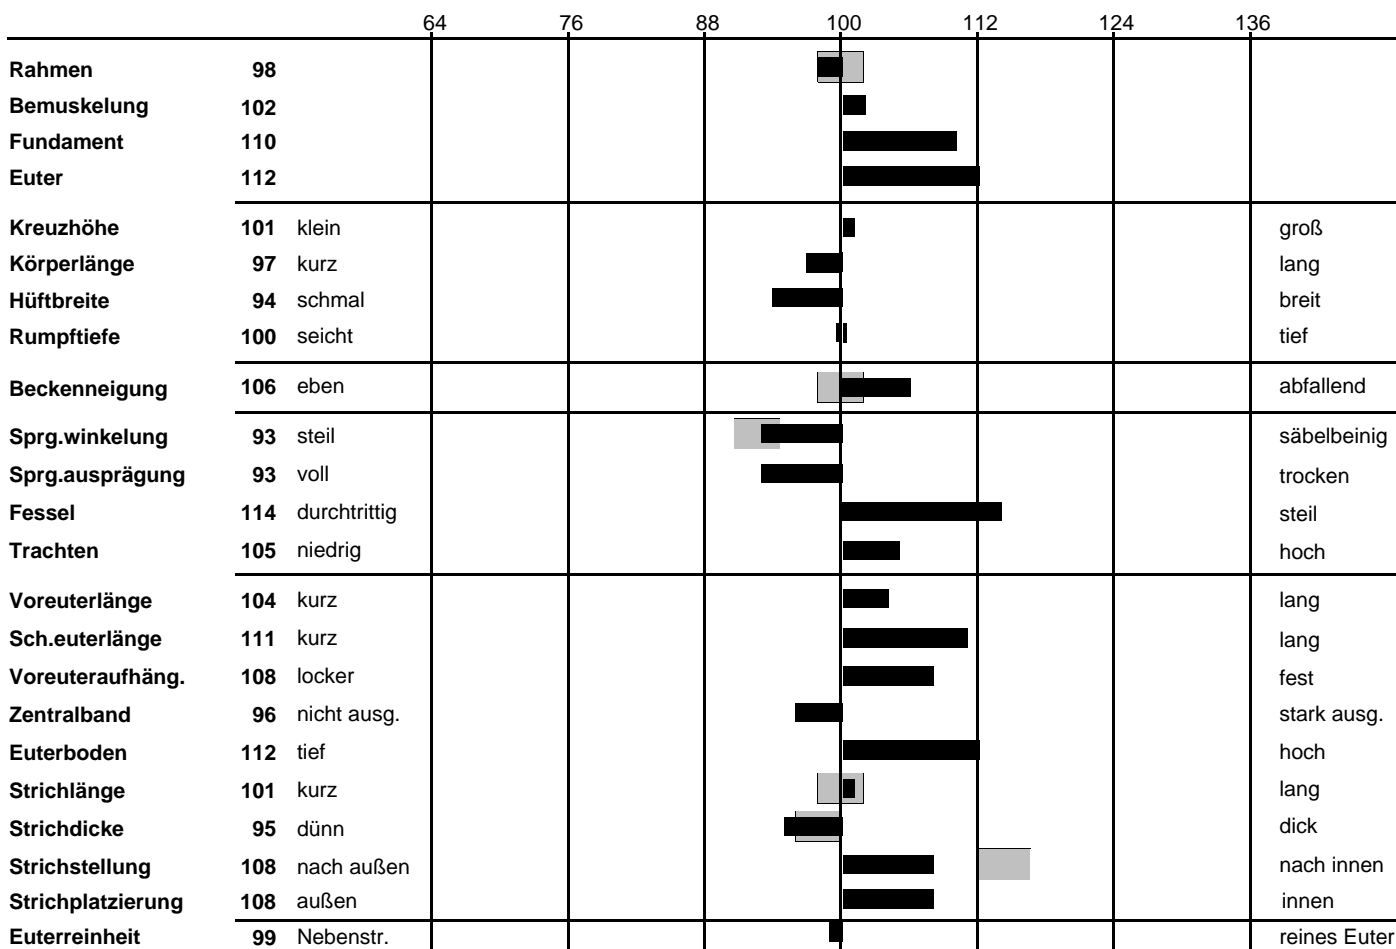

Zuchtwertschätzung Exterieur

Lineare Beschreibung (Fleckvieh)

Name: **Iguazu** HB-Nr. **10 / 00192865** Geburtsdatum: 10.04.2009
 Ohrmarke: DE 000943426769

Besamungsstation: Bayern-Genetik
 Vater: Idiom 10 / 00176663 Muttervater: Wal 10 / 00605218

akt. Leistungsstand:		GZW	126	67%										
MW	116	68%	HD	0		FW	100	65%		F	-31	106	47%	
0	0	0	0	0	0	ZW	97	101	105	K	112	70%	94	60%
0	961	-0,31	14	-0,14	22	PS	121	68%		T	110	65%	104	54%
ME	0	0	0	ZZ	112	65	ME	98	67%	ND	121	50%		

Bewertungsalter: 0 Monate KH: 0 cm BU: 0 cm Kalbeabstand: 0 Tage Herden-Ø: 0 kg

Bulle: Iguazu 10 / 00192865 Ohrmarkennr.: DE 000943426769 ZWS: 03.04.2012
 Bewertete Tiere: 0

Relativzuchtwerte der einzelnen Merkmale

■ erwünschter Bereich

Mängel:

- gelegentlich:
- häufiger:
- Farbbeschreibung:
- Scheckung:
- Augenflecken: