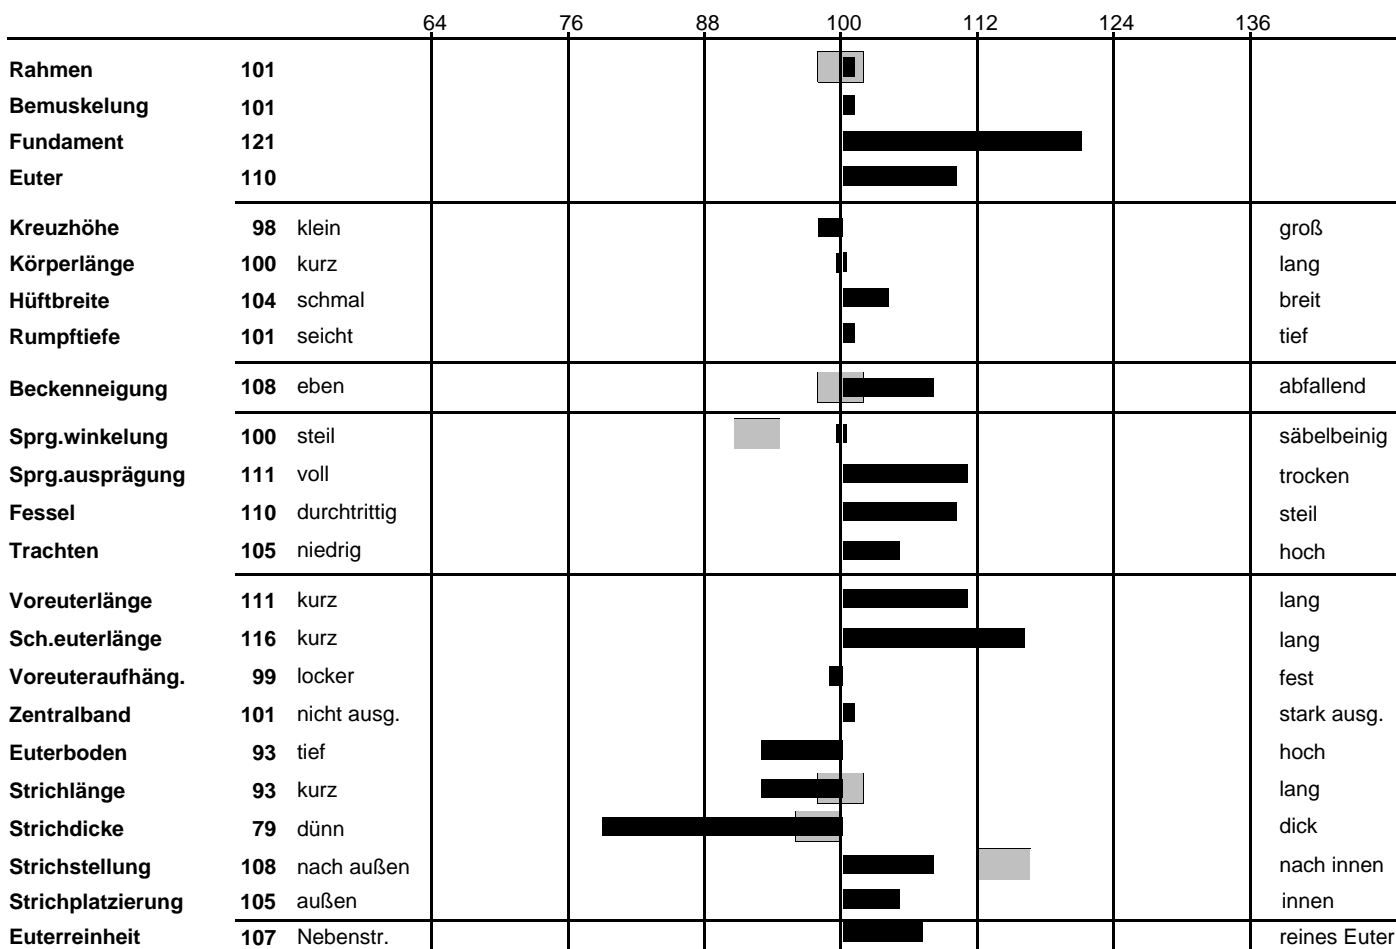

### Lineare Beschreibung (Fleckvieh)

**Name:** Hummerla **HB-Nr.** 10 / 00179670 **Geburtsdatum:** 31.03.2009  
**Ohrmarke:** DE 000943465065

**Besamungsstation:** Neustadt/Aisch **Muttervater:** Safir 10 / 00184538  
**Vater:** Humat **10 / 00182872**

<b>akt. Leistungsstand:</b>		<b>GZW</b>	116	67%									
<b>MW</b>	117	67%	HD	0		<b>FW</b>	106	64%		<b>F</b>	95	49%	
0	0	0	0	0	0	ZW	100	113	103	K	97	91%	104 63%
0	687	-0,09	21	-0,03	22	PS	89	67%		T	98	81%	104 56%
ME	0	0	0	ZZ	102	65	ME	97	65%	ND	103	52%	

**Bewertungsalter:** 0 Monate **KH:** 0 cm **BU:** 0 cm **Kalbeabstand:** 0 Tage **Herden-Ø:** 0 kg

**Bulle:** Hummerla **10 / 00179670** **Ohrmarkennr.:** DE 000943465065 **ZWS:** 03.04.2012  
**Bewertete Tiere:** 0

#### Relativzuchtwerte der einzelnen Merkmale

erwünschter Bereich