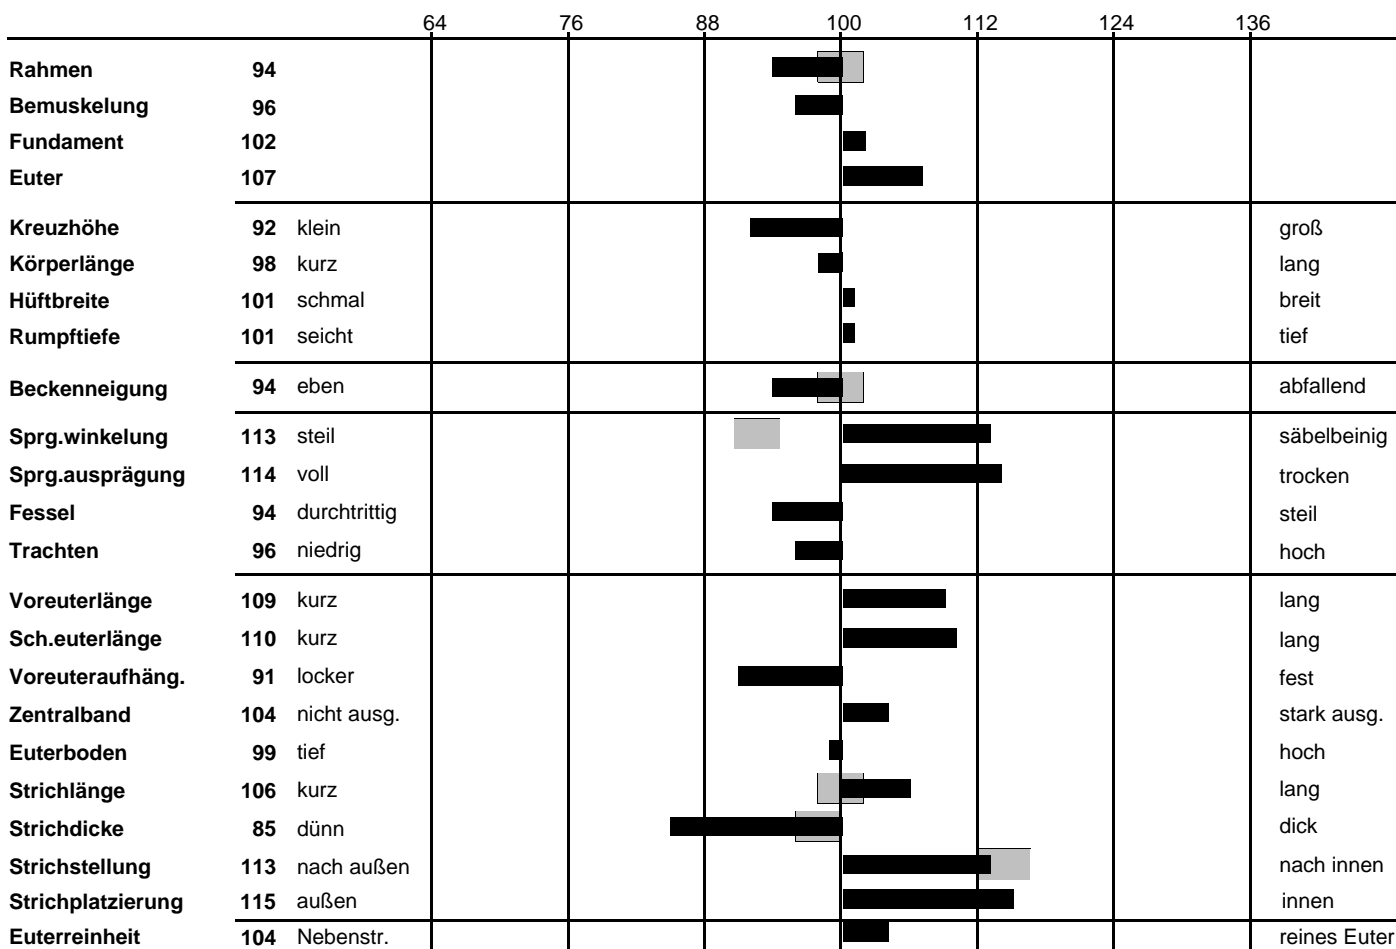

Zuchtwertschätzung Exterieur

Lineare Beschreibung (Fleckvieh)

Name: Hummer **HB-Nr.** 10 / 00198600 **Geburtsdatum:** 30.03.2009
 Ohrmarke: DE 000943465064

Besamungsstation: Greifenberg **Vater:** Humat **Muttervater:** Safir 10 / 00184538
 10 / 00182872

akt. Leistungsstand:		GZW	115	67%									
MW	114	67%	HD	0		FW	111	64%		F	99	49%	
0	0	0	0	0	0	ZW	107	112	107	K	100	91%	93 63%
0	563	-0,13	13	0	19	PS	95	67%		T	100	82%	98 56%
ME	0	0	0	ZZ	106	64	ME	90	65%	ND	105	53%	

Bewertungsalter: 0 Monate KH: 0 cm BU: 0 cm Kalbeabstand: 0 Tage Herden-Ø: 0 kg

Bulle: Hummer 10 / 00198600 **Ohrmarkennr.:** DE 000943465064 **ZWS:** 03.04.2012
 Bewertete Tiere: 0

Relativzuchtwerte der einzelnen Merkmale

erwünschter Bereich

Mängel:

- gelegentlich:
- häufiger:
- Farbbeschreibung:
- Scheckung:
- Augenflecken: