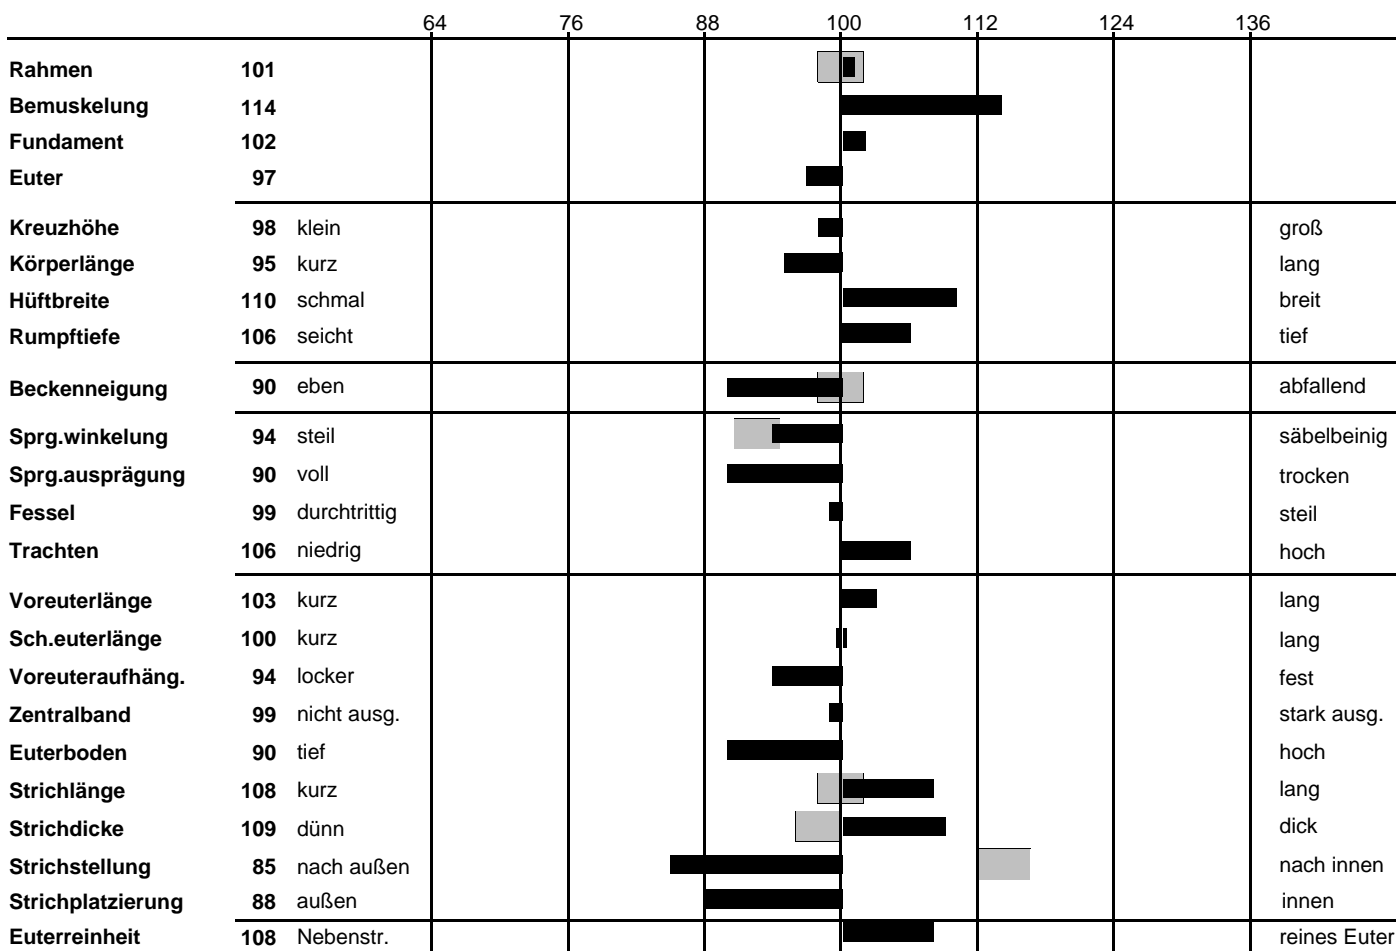

Zuchtwertschätzung Exterieur

Lineare Beschreibung (Fleckvieh)

Name: **Humidel (A)** HB-Nr. **10 / 00176696** Geburtsdatum: 09.10.2003
 Ohrmarke: DE 000937722749

Besamungsstation: Bayern-Genetik
 Vater: Humid 10 / 00176100 Muttervater: Romel (A) 10 / 00169052

akt. Leistungsstand:		GZW	115	91%										
MW	110	94%	HD	0	FW	105	96%	F	0	101	73%			
101	5905	4,24	251	3,5	207	ZW	100	102	112	K	90	94%	107	86%
106	259	0,1	17	0,04	12	PS	107	94%	T	93	86%	102	80%	
ME	0	0	0	ZZ	109	92	ME	105	92%	ND	106	78%		

Bewertungsalter: 0 Monate KH: 143 cm BU: 0 cm Kalbeabstand: 0 Tage Herden-Ø: 0 kg

Bulle: Humidel (A) 10 / 00176696 Ohrmarkennr.: DE 000937722749 ZWS: 03.04.2012
 Bewertete Tiere: 63

Relativzuchtwerte der einzelnen Merkmale

erwünschter Bereich

Mängel:

gelegentlich:
 häufiger:

Farbbeschreibung: 48% dunkelrot 38% rot
 Scheckung: 37% gefleckt 35% gescheckt
 Augenflecken: 19% einseitig 16% beidseitig