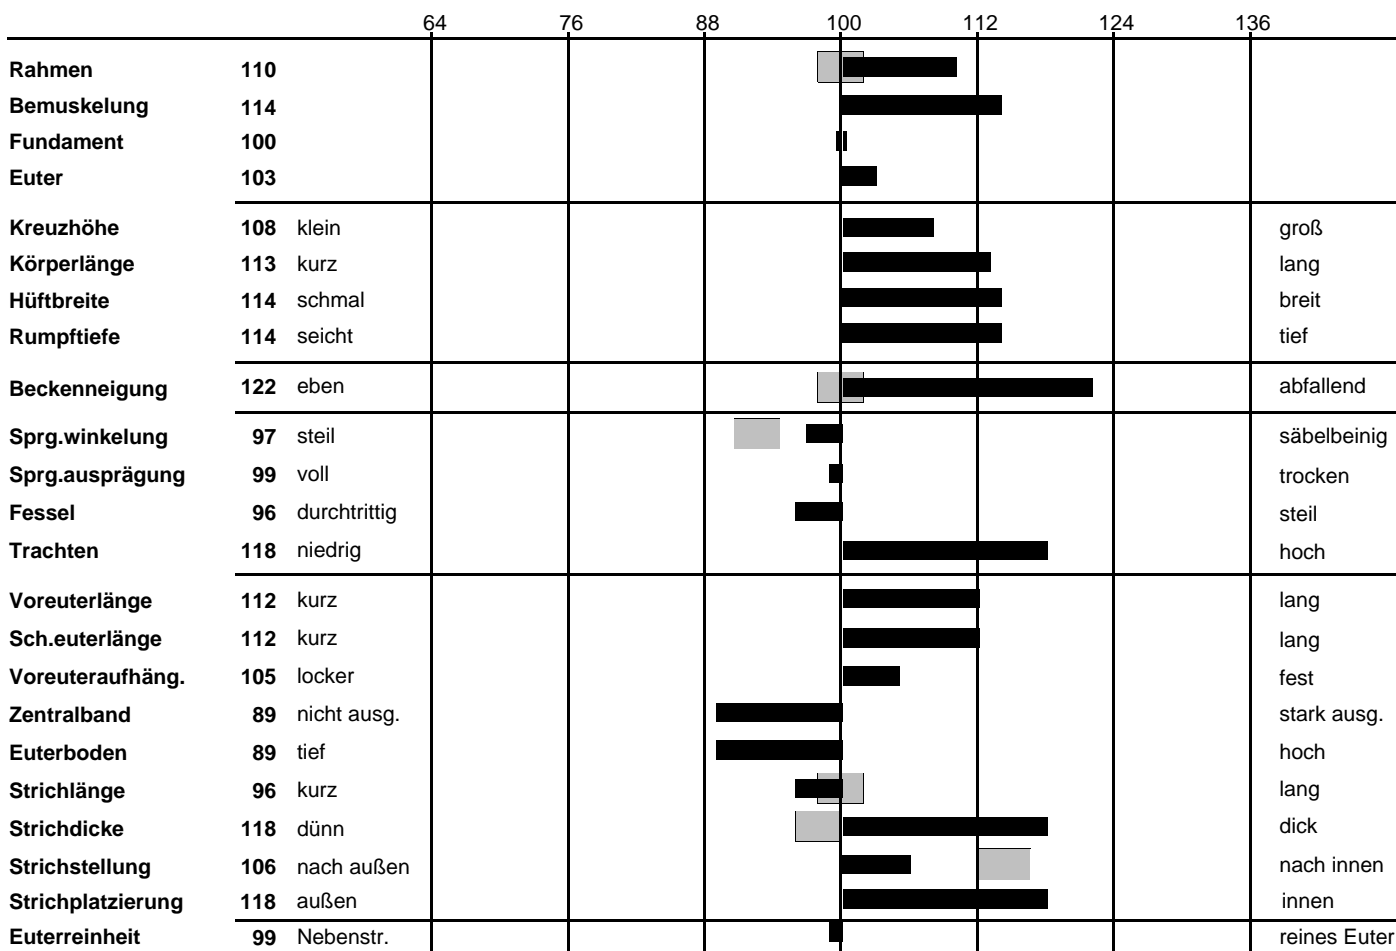

Zuchtwertschätzung Exterieur

Lineare Beschreibung (Fleckvieh)

Name: Hulock **HB-Nr.** 02 / 00178434 **Geburtsdatum:** 12.04.1999
 Ohrmarke: DE 000932878499

Besamungsstation: Höchstädt **Vater:** Hucki **Muttervater:** Horb 03 / 00033610
 15 / 00043609

| | | | | | | | | | | |
|-----------------------------|---------|--------------------|-----|-------------------|-------------|----|---------|---------|--|--|
| akt. Leistungsstand: | | GZW 118 99% | | | | | | | | |
| MW 113 99% | | HD | 0 | FW 116 99% | | F | | 104 98% | | |
| 2926 6538 | 4 261 | 3,41 | 223 | ZW | 121 103 110 | K | 81 99% | 103 99% | | |
| 3644 702 | -0,29 6 | -0,06 | 19 | PS | 97 99% | T | 95 99% | 104 99% | | |
| ME 4 2,21 98 | ZZ | 103 99 | | ME | 98 99% | ND | 101 99% | | | |

Bewertungsalter: 0 Monate KH: 143 cm BU: 0 cm Kalbeabstand: 0 Tage Herden-Ø: 7132 kg

Bulle: Hulock 02 / 00178434 **Ohrmarkennr.:** DE 000932878499 **ZWS:** 03.04.2012
 Bewertete Tiere: 368

Relativzuchtwerte der einzelnen Merkmale

erwünschter Bereich

Mängel:

gelegentlich:
häufiger:

| | | |
|-------------------|----------------|---------------|
| Farbbeschreibung: | 39% rot | 37% dunkelrot |
| Scheckung: | 62% gedeckt | 32% gefleckt |
| Augenflecken: | 38% beidseitig | 23% einseitig |