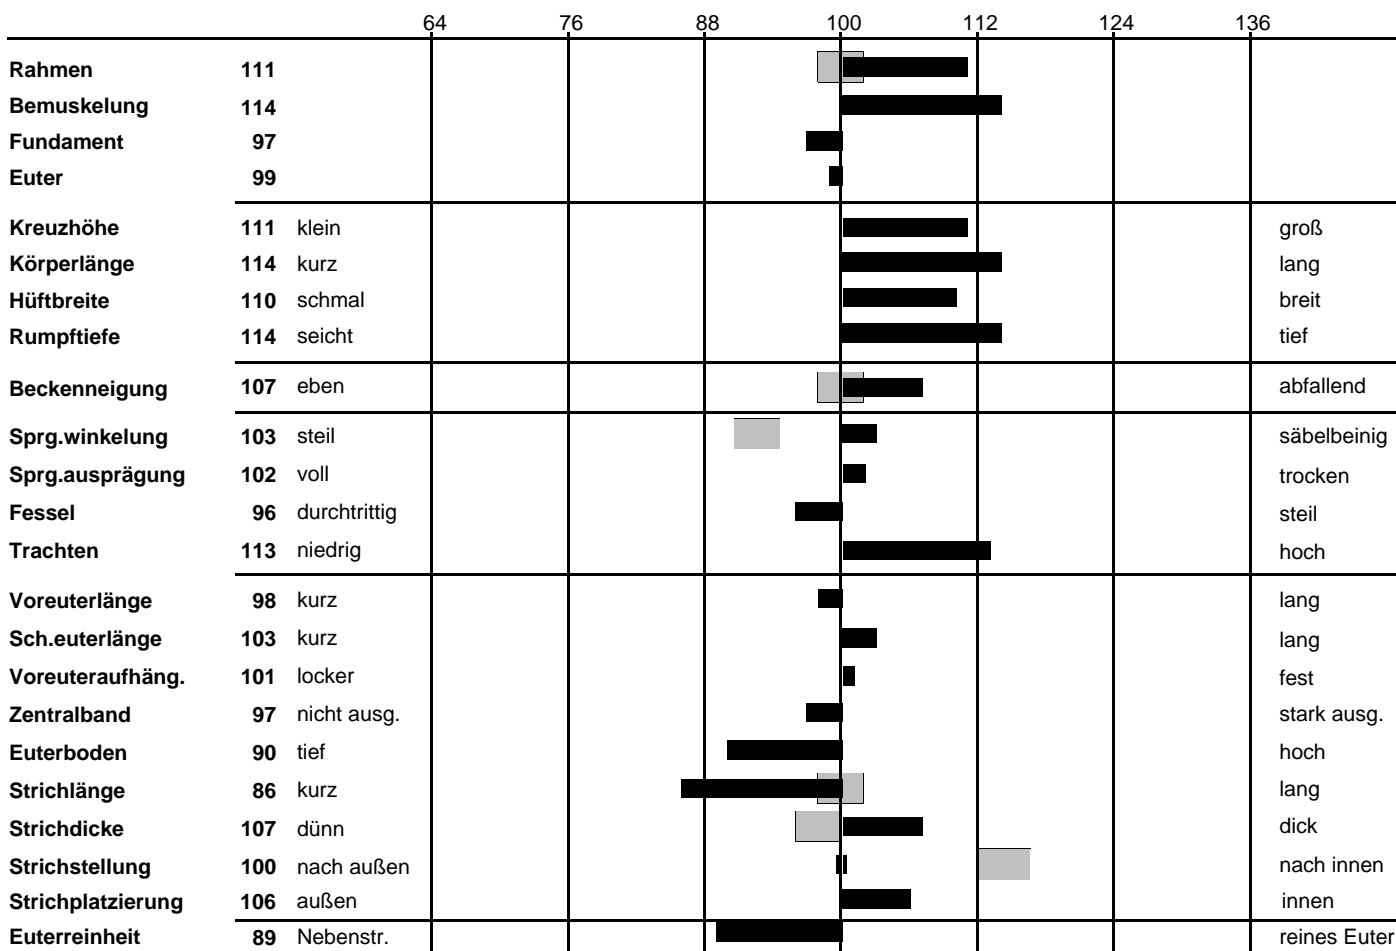

### Lineare Beschreibung (Fleckvieh)

**Name:** Huldvoll **HB-Nr.** 10 / 00170178 **Geburtsdatum:** 11.07.2007  
**Ohrmarke:** DE 000941479499

**Besamungsstation:** Neustadt/Aisch **Muttervater:** Ergo 10 / 00165320  
**Vater:** Hulock **10 / 00178434**

<b>akt. Leistungsstand:</b>		<b>GZW</b>	112	70%									
<b>MW</b>	114	69%	HD	0	<b>FW</b>	102	88%		<b>F</b>		103	47%	
1	2486	4,06	101	3,28	82	ZW	108	95	98	<b>K</b>	89	91%	104 64%
0	363	0,05	18	0,06	17	PS	98	69%		<b>T</b>	96	80%	102 56%
ME	0	0	0	ZZ	100	64	ME	102	68%	<b>ND</b>	95	49%	

**Bewertungsalter:** 0 Monate **KH:** 0 cm **BU:** 0 cm **Kalbeabstand:** 0 Tage **Herden-Ø:** 0 kg

**Bulle:** Huldvoll **10 / 00170178** **Ohrmarkennr.:** DE 000941479499 **ZWS:** 03.04.2012  
**Bewertete Tiere:** 0

#### Relativzuchtwerte der einzelnen Merkmale

■ erwünschter Bereich