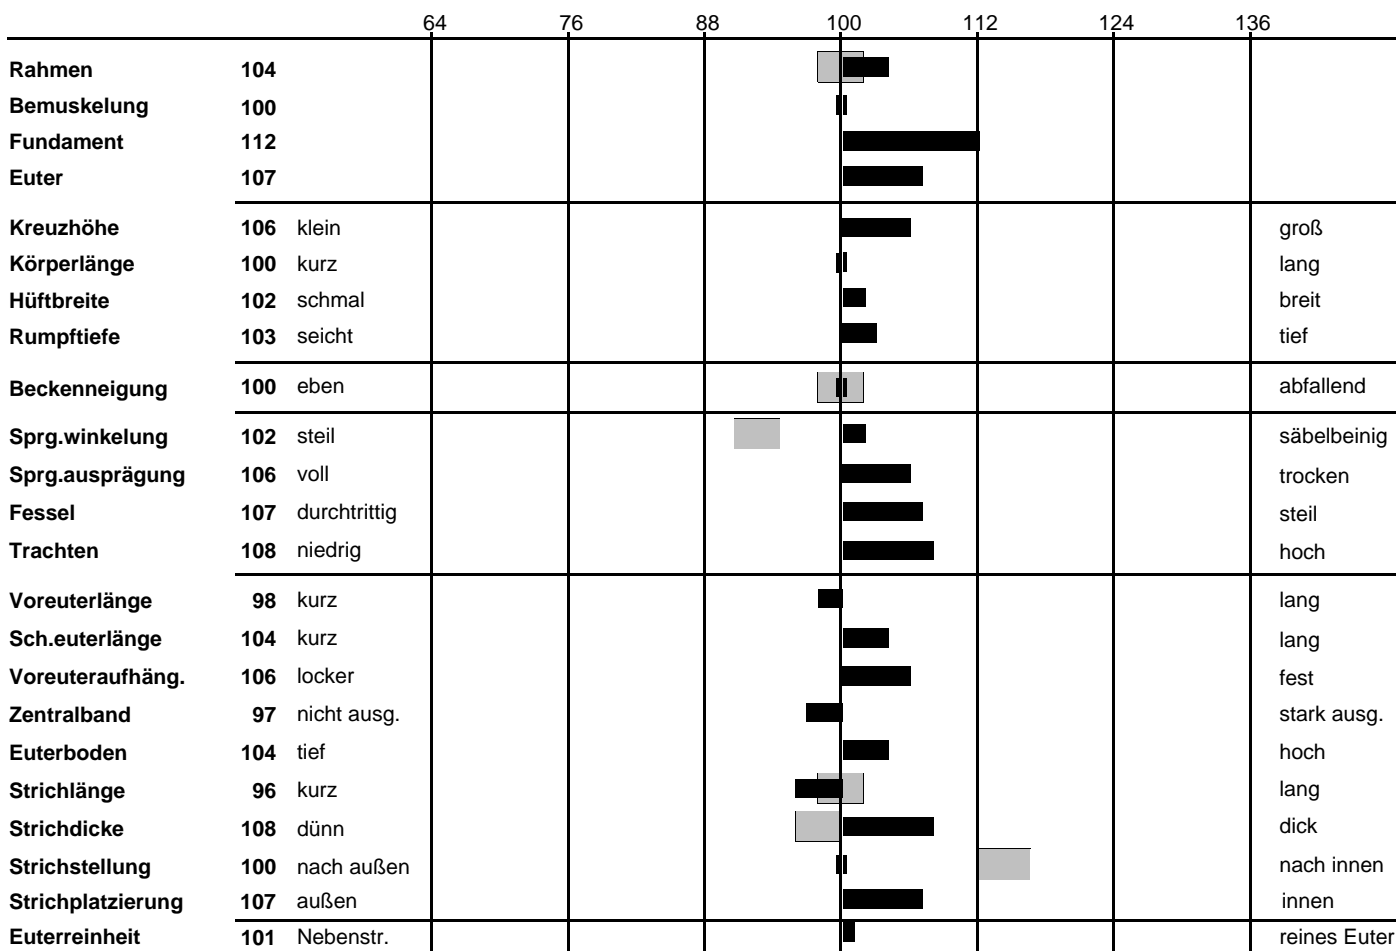

Zuchtwertschätzung Exterieur

Lineare Beschreibung (Fleckvieh)

Name: **Hochrand** HB-Nr. **02 / 00426755** Geburtsdatum: 15.10.2007
 Ohrmarke: DE 000942498610

Besamungsstation: Rinderunion Baden-Württ
 Vater: Hochkogl 10 / 00605325 Muttervater: Randy 18 / 00068122

akt. Leistungsstand:		GZW	117	74%									
MW	123	73%	HD	0		FW	88	87%		F	88	55%	
0	0	0	0	0	0	ZW	85	94	96	K	105	90%	113 66%
0	396	0,33	40	0,12	22	PS	111	73%		T	110	83%	114 59%
ME	0	0	103	ZZ	106	71	ME	103	72%	ND	94	59%	

Bewertungsalter: 0 Monate KH: 0 cm BU: 0 cm Kalbeabstand: 0 Tage Herden-Ø: 0 kg

Bulle: Hochrand 02 / 00426755 Ohrmarkennr.: DE 000942498610 ZWS: 03.04.2012
 Bewertete Tiere: 0

Relativzuchtwerte der einzelnen Merkmale

erwünschter Bereich

Mängel:

gelegentlich:

häufiger:

Farbbeschreibung:

Scheckung:

Augenflecken: