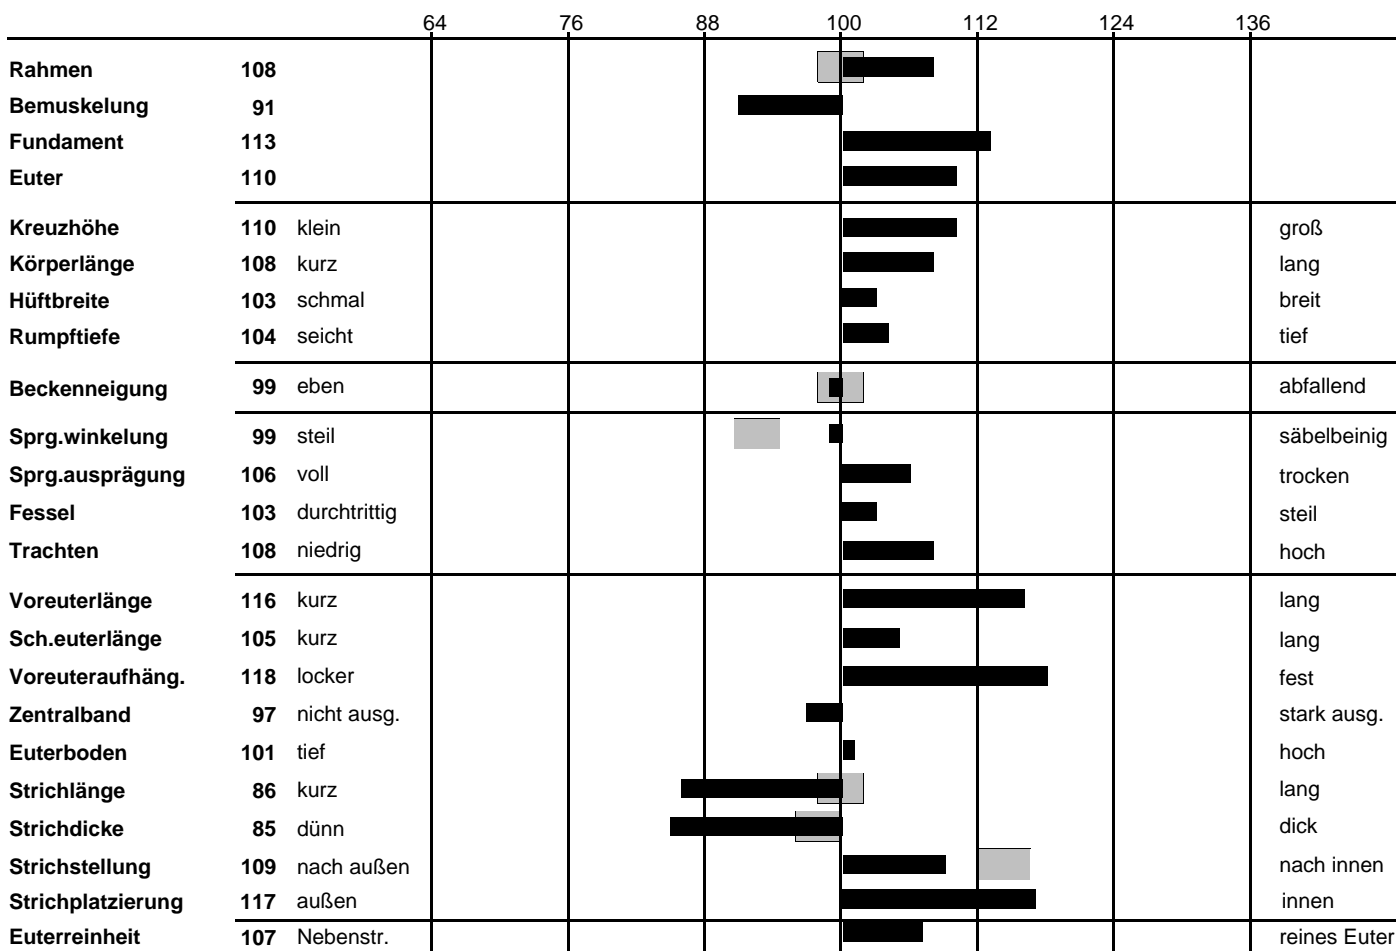

### Lineare Beschreibung (Fleckvieh)

Name: **Hitzler** HB-Nr. **10 / 00177127** Geburtsdatum: 10.12.2008  
 Ohrmarke: DE 000943163470

Besamungsstation: Bayern-Genetik  
 Vater: Harvester 10 / 00188124 Muttervater: Sampras 10 / 00178402

<b>akt. Leistungsstand:</b>		<b>GZW</b>	122	68%									
<b>MW</b>	116	68%	HD	0		<b>FW</b>	102	65%		F	102	51%	
0	0	0	0	0	0	ZW	106	101	95	K	105	91%	100 65%
0	346	0,14	24	0,07	17	PS	106	68%		T	116	82%	108 57%
ME	0	0	ZZ	109	66	ME	102	67%		ND	106	55%	

#### Relativzuchtwerte der einzelnen Merkmale

■ erwünschter Bereich