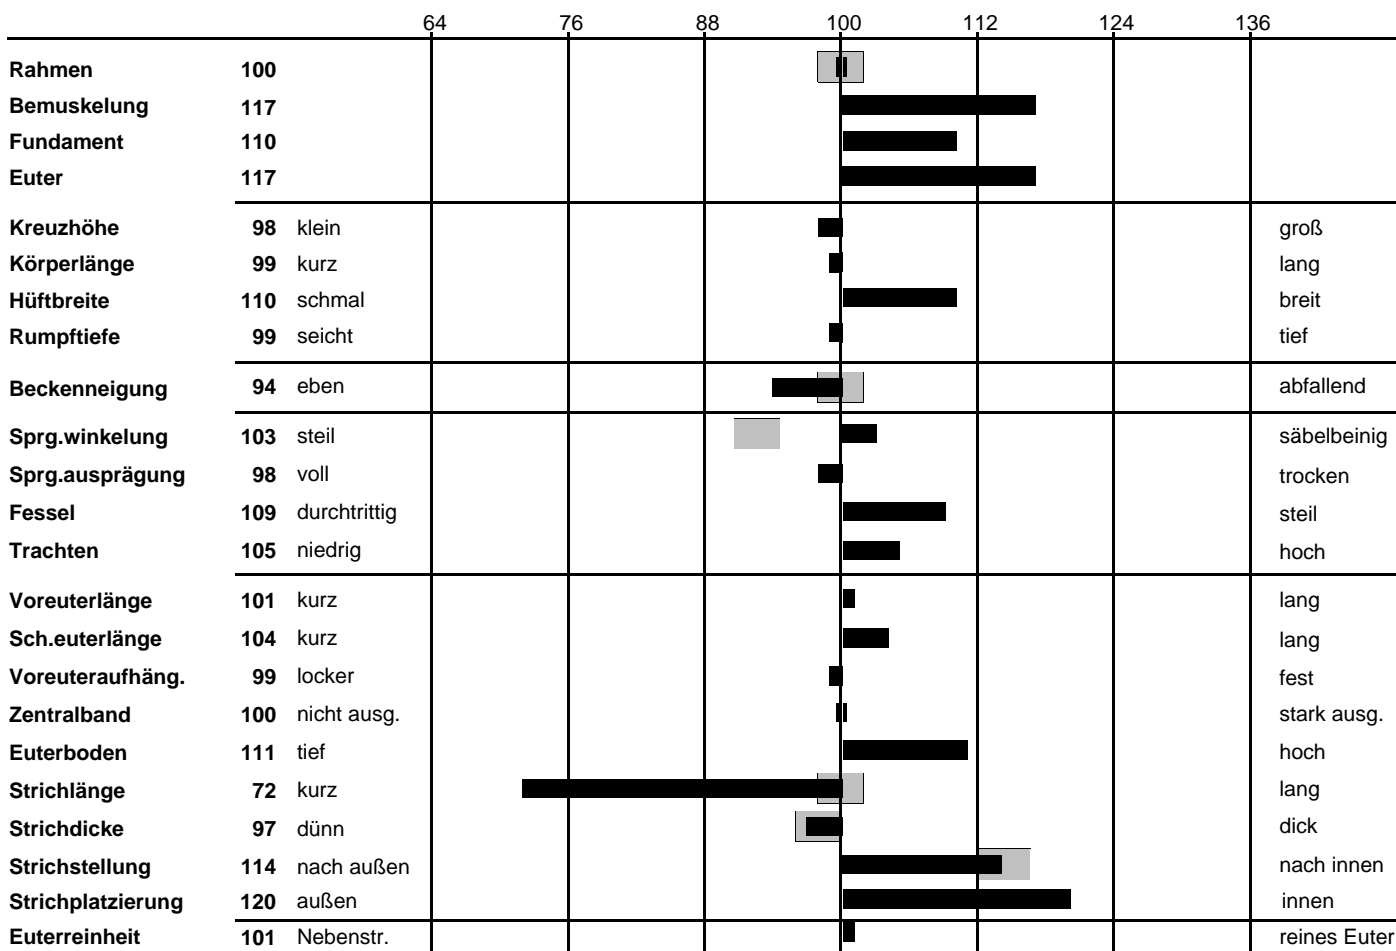

Zuchtwertschätzung Exterieur

Lineare Beschreibung (Fleckvieh)

Name: Himmel **HB-Nr.** 10 / 00850244 **Geburtsdatum:** 14.08.2007
Ohrmarke: DE 000942322664

Besamungsstation: Neustadt/Aisch **Muttervater:** Waterberg 10 / 00195500
Vater: Hirmer **10 / 00169387**

akt. Leistungsstand:		GZW	123	71%										
MW	113	69%	HD	0	FW	115	87%	F	91	52%				
1	1956	3,97	78	3,24	63	ZW	109	117	113	K	109	90%	90	65%
0	464	-0,07	14	0,03	18	PS	111	69%		T	112	80%	104	59%
ME	0	0	0	ZZ	100	66	ME	103	67%	ND	121	55%		

Bewertungsalter: 0 Monate **KH:** 0 cm **BU:** 0 cm **Kalbeabstand:** 0 Tage **Herden-Ø:** 0 kg

Bulle: Himmel **10 / 00850244** **Ohrmarkennr.:** DE 000942322664 **ZWS:** 03.04.2012
Bewertete Tiere: 0

Relativzuchtwerte der einzelnen Merkmale

erwünschter Bereich

Mängel:

gelegentlich:

häufiger:

Farbbeschreibung:

Scheckung:

Augenflecken: