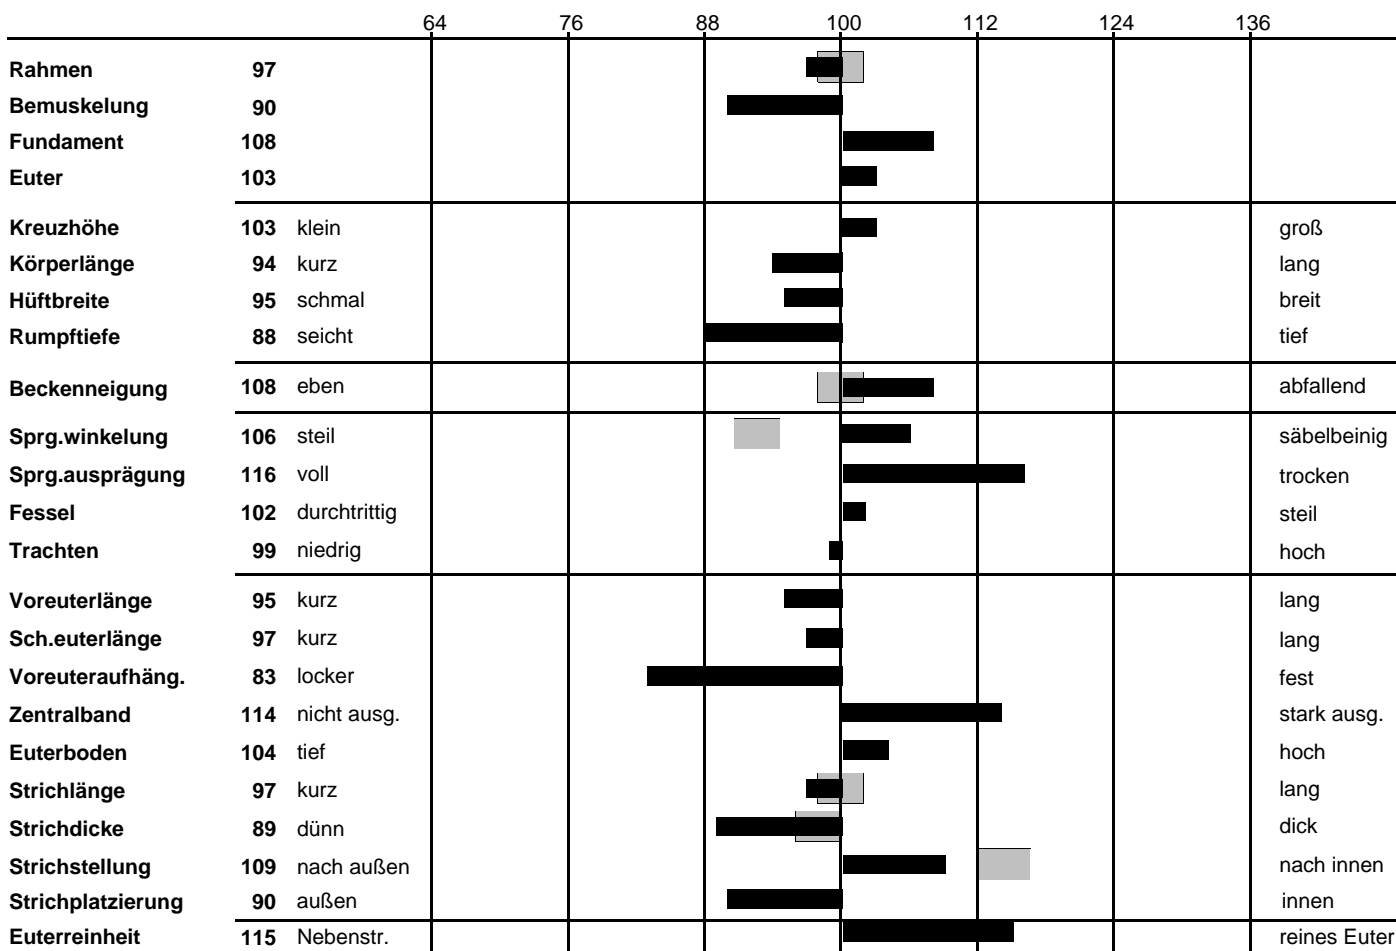

Zuchtwertschätzung Exterieur

Lineare Beschreibung (Fleckvieh)

Name: Hettich **HB-Nr.** 10 / 00170091 **Geburtsdatum:** 05.11.2006
 Ohrmarke: DE 000941648808

Besamungsstation: Marktredwitz **Muttervater:** Rentar 10 / 00169089
Vater: Herich 10 / 00605248

akt. Leistungsstand:		GZW	113	82%										
MW	110	86%	HD	0	FW	106	86%	F	99	51%				
41	2224	3,94	88	3,25	72	ZW	101	111	104	K	99	90%	107	72%
41	324	-0,08	7	0,06	15	PS	103	86%	T	110	80%	104	65%	
ME	0	0	0	ZZ	109	80	ME	90	86%	ND	99	54%		

Bewertungsalter: 0 Monate KH: 143 cm BU: 0 cm Kalbeabstand: 0 Tage Herden-Ø: 0 kg

Bulle: Hettich 10 / 00170091 **Ohrmarkennr.:** DE 000941648808 **ZWS:** 03.04.2012
Bewertete Tiere: 31

Relativzuchtwerte der einzelnen Merkmale

erwünschter Bereich

Mängel:

gelegentlich:
häufiger:

Farbbeschreibung: 45% dunkelrot 39% rot
 Scheckung: 48% gedeckt 42% gefleckt
 Augenflecken: 16% einseitig 16% beidseitig