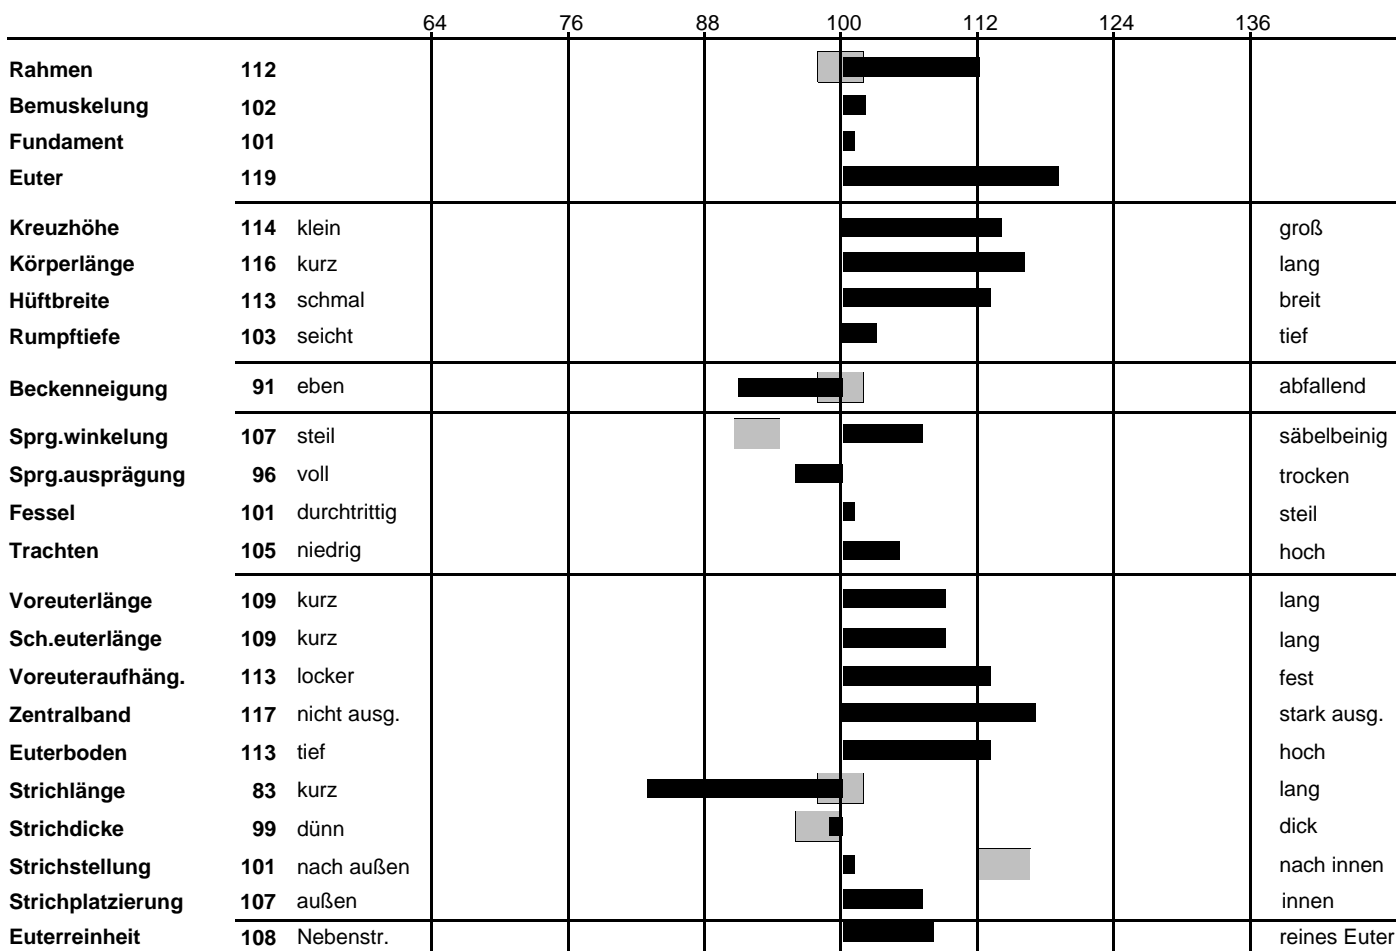

Zuchtwertschätzung Exterieur

Lineare Beschreibung (Fleckvieh)

Name: **Hermann** HB-Nr. **02 / 00605814** Geburtsdatum: **14.11.2008**
 Ohrmarke: AT 000375872116

Besamungsstation: Hohenzell, Oberösterreich
 Vater: Hades 10 / 00605399 Muttervater: Winnipeg 10 / 00182567

akt. Leistungsstand:		GZW	130	67%									
MW	123	67%	HD	0	FW	110	65%		F	96	47%		
0	0	0	0	0	ZW	115	105	100	K	94	97%	113	66%
0	896	-0,05	32	-0,07	PS	104	67%		T	102	91%	103	57%
ME	0	0	115	ZZ	100	65	ME	115	66%	ND	113	48%	

Bewertungsalter: 0 Monate KH: 0 cm BU: 0 cm Kalbeabstand: 0 Tage Herden-Ø: 0 kg

Bulle: Hermann 02 / 00605814 Ohrmarkennr.: AT 000375872116 ZWS: 03.04.2012
 Bewertete Tiere: 0

Relativzuchtwerte der einzelnen Merkmale

■ erwünschter Bereich

Mängel:

gelegentlich:
 häufiger:
 Farbbeschreibung:
 Scheckung:
 Augenflecken: