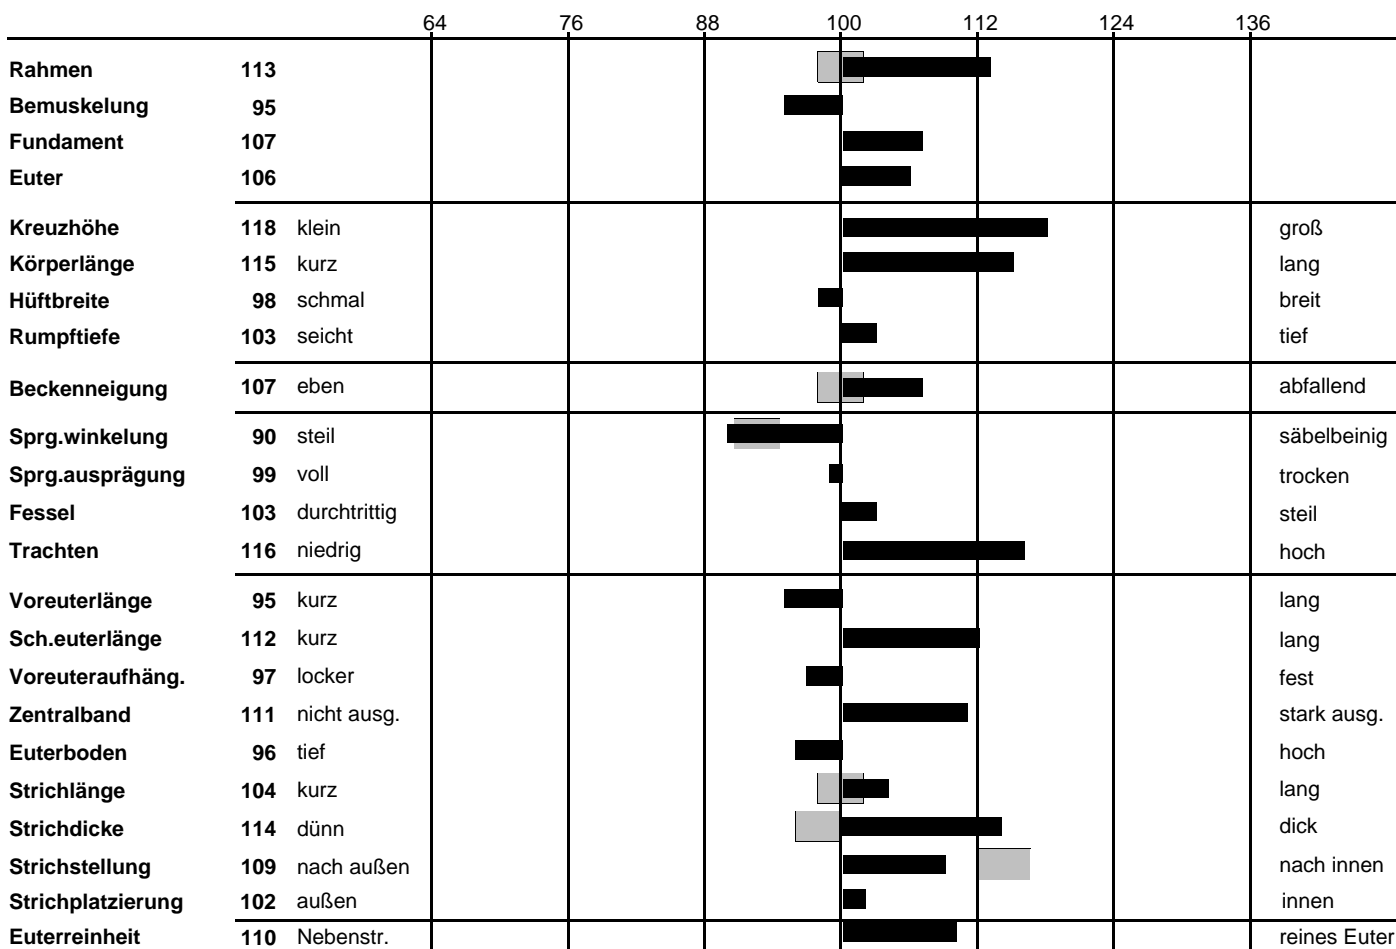

Zuchtwertschätzung Exterieur

Lineare Beschreibung (Fleckvieh)

Name: **Helios *TA** HB-Nr. **10 / 00162002** Geburtsdatum: 27.05.2006
 Ohrmarke: DE 000940653117

Besamungsstation: Greifenberg
 Vater: Herich 10 / 00605248 Muttervater: Madera 10 / 00160365

akt. Leistungsstand:		GZW	113	89%										
MW	110	93%	HD	0	FW	122	93%	F	97	61%				
45	6490	4,01	260	3,33	216	ZW	116	120	117	K	83	94%	113	80%
118	508	-0,13	11	-0,05	14	PS	96	93%	T	93	86%	106	73%	
ME	0	0	0	ZZ	102	89	ME	105	93%	ND	93	66%		

Bewertungsalter: 0 Monate KH: 146 cm BU: 0 cm Kalbeabstand: 0 Tage Herden-Ø: 0 kg

Bulle: Helios *TA 10 / 00162002 Ohrmarkennr.: DE 000940653117 ZWS: 03.04.2012
 Bewertete Tiere: 70

Relativzuchtwerte der einzelnen Merkmale

■ erwünschter Bereich

Mängel:

gelegentlich:

häufiger:

Farbbeschreibung: 56% rot 24% dunkelgelb
 Scheckung: 81% gedeckt 13% gefleckt
 Augenflecken: 27% beidseitig 19% einseitig