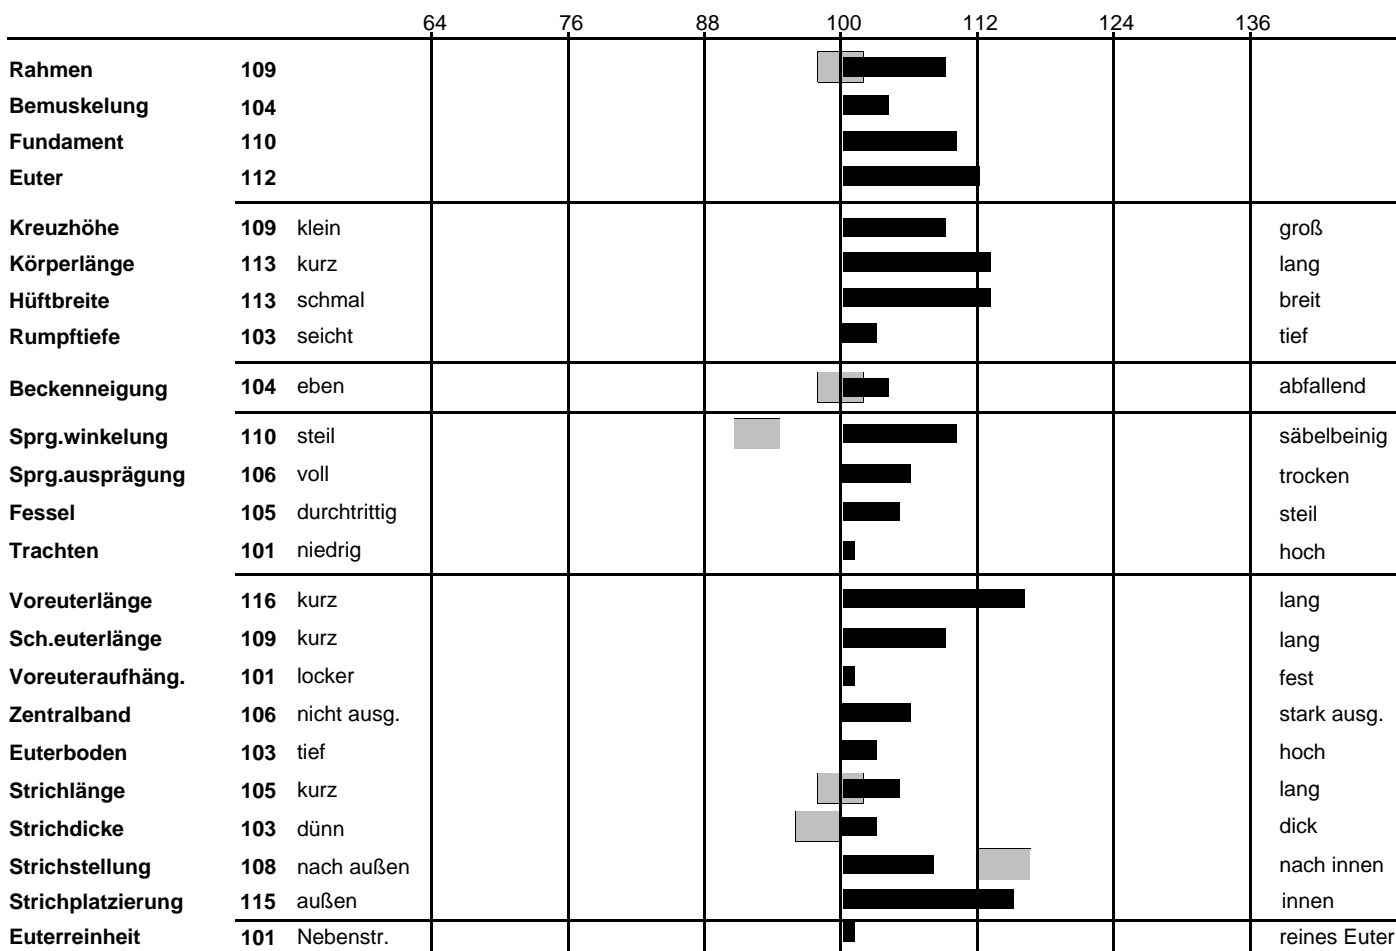

### Lineare Beschreibung (Fleckvieh)

**Name:** Heiduck      **HB-Nr.** 24 / 19615316      **Geburtsdatum:** 24.09.2008  
**Ohrmarke:** AT 000196153916

**Besamungsstation:** Wieselburg, Niederöster  
**Vater:** Humid      **10 / 00176100**      **Muttervater:** Dionis 10 / 00605306

<b>akt. Leistungsstand:</b>		<b>GZW</b>	131	66%										
<b>MW</b>	115	65%	<b>HD</b>	0		<b>FW</b>	116	62%	<b>F</b>	105	50%			
0	0	0	0	0	0	ZW	120	105	110	K	99	92%	116	63%
0	876	-0,32	11	-0,1	22	PS	102	65%		T	99	81%	108	57%
ME	0	0	110	ZZ	109	63	ME	110	64%	ND	117	52%		

#### Relativzuchtwerte der einzelnen Merkmale

■ erwünschter Bereich

**Mängel:**

gelegentlich:

häufiger:

Farbbeschreibung:

Scheckung:

Augenflecken: