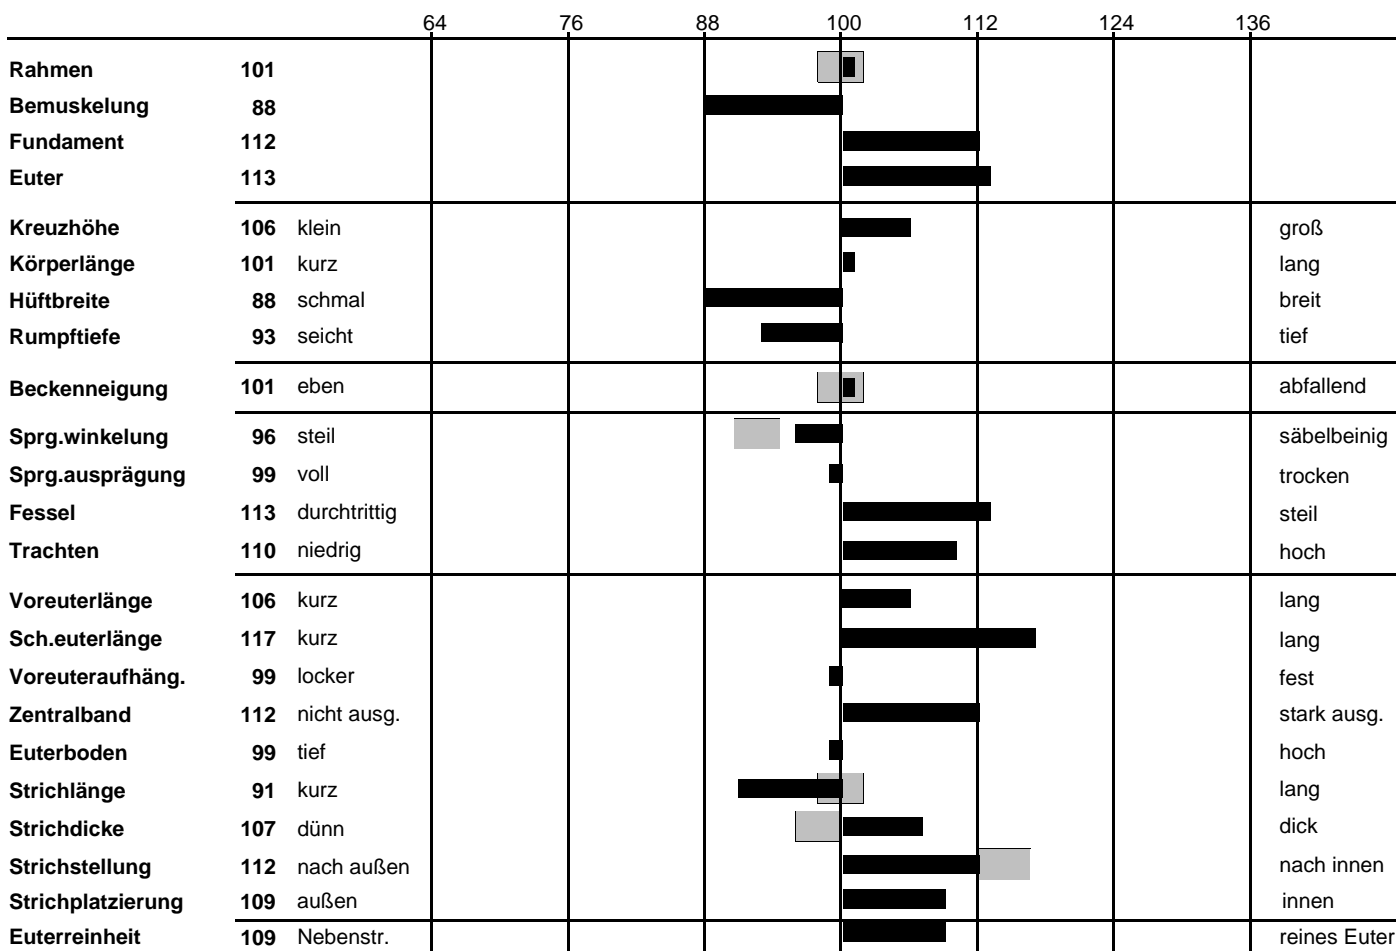

### Lineare Beschreibung (Fleckvieh)

**Name:** Hedy \*TA      **HB-Nr.** 02 / 00426706      **Geburtsdatum:** 07.12.2006  
**Ohrmarke:** DE 000940466617  
**Besamungsstation:** Rinderunion Baden-Württ  
**Vater:** Herich      **10 / 00605248**      **Muttervater:** Randy 18 / 00068122

<b>akt. Leistungsstand:</b>		<b>GZW</b>	126	84%									
<b>MW</b>	122	89%	HD	0	<b>FW</b>	89	88%		<b>F</b>		94	53%	
	48	2337	3,76	88	3,2	75		93	<b>K</b>	95	93%	113	76%
	86	1072	-0,2	27	-0,07	31			<b>T</b>	101	84%	113	68%
<b>ME</b>	44	2,41	112	<b>ZZ</b>	106	83	<b>ME</b>	112	85%	<b>ND</b>	120	55%	

#### Relativzuchtwerte der einzelnen Merkmale

■ erwünschter Bereich

#### Mängel:

gelegentlich:  
häufiger:

Farbbeschreibung: 51% rot      20% gelb  
Scheckung: 69% gedeckt      24% gefleckt  
Augenflecken: 49% beidseitig      20% einseitig