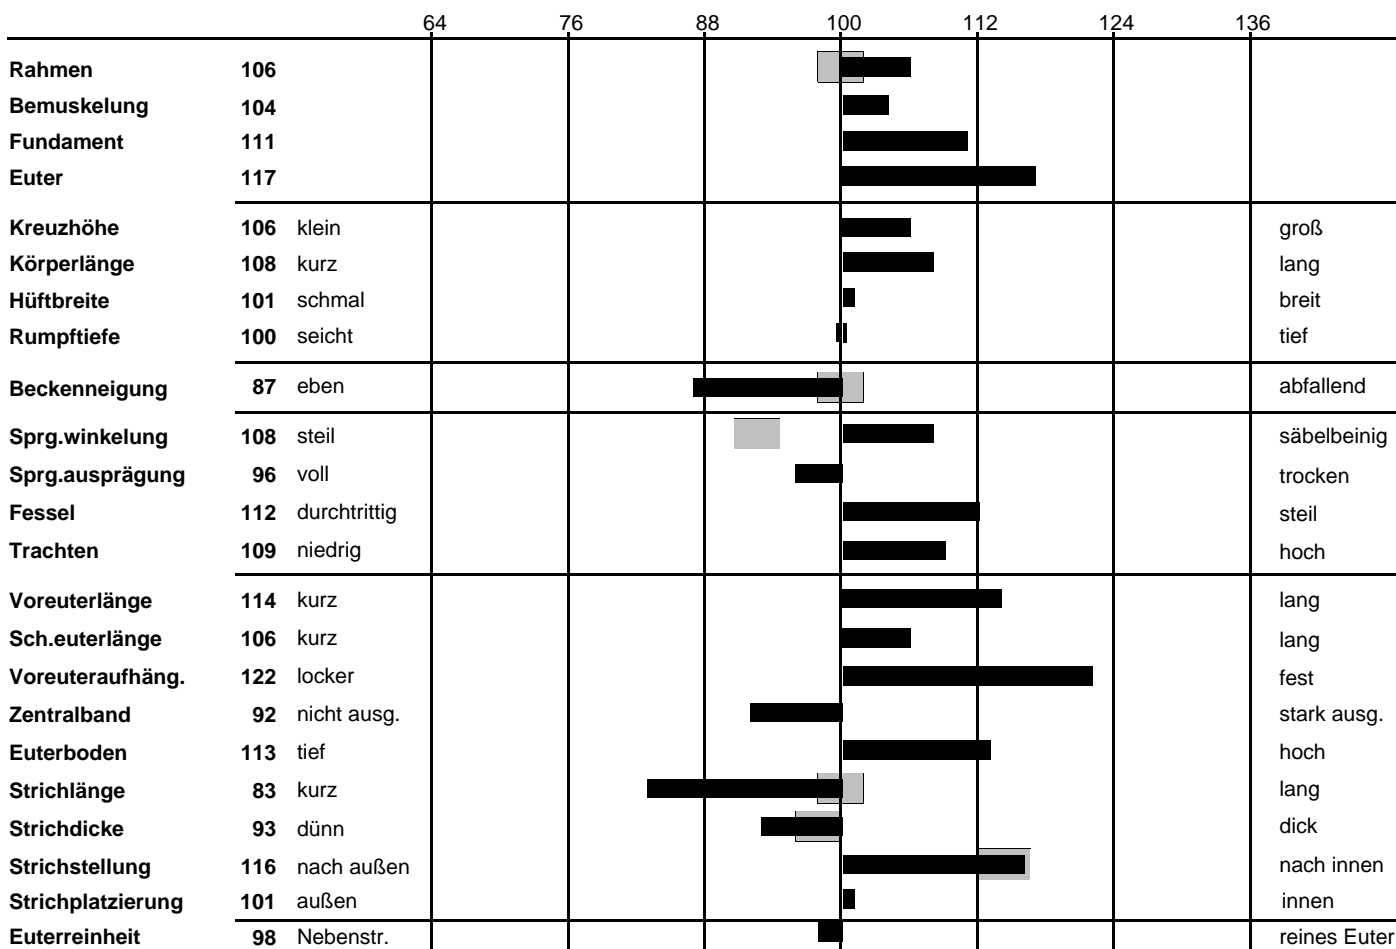

Zuchtwertschätzung Exterieur

Lineare Beschreibung (Fleckvieh)

Name: **Hateko** HB-Nr. **02 / 00605421** Geburtsdatum: 12.08.2003
 Ohrmarke: AT 000457362672

Besamungsstation: Neustadt/Aisch Muttervater: Renner 01 / 00020433
 Vater: Hippo 10 / 00187293

akt. Leistungsstand:		GZW	113	95%										
MW	106	97%	HD	0	FW	114	97%	F	92	79%				
176	6472	3,95	256	3,45	223	ZW	112	119	101	K	92	97%	110	90%
229	451	-0,33	-5	-0,06	11	PS	87	97%		T	91	90%	104	85%
ME	0	0	101	ZZ	103	95	ME	101	95%	ND	113	85%		

Bewertungsalter: 0 Monate KH: 143 cm BU: 0 cm Kalbeabstand: 0 Tage Herden-Ø: 7187 kg

Bulle: Hateko 02 / 00605421 Ohrmarkennr.: AT 000457362672 ZWS: 03.04.2012
 Bewertete Tiere: 96

Relativzuchtwerte der einzelnen Merkmale

erwünschter Bereich

Mängel:

gelegentlich:
 häufiger:

Farbbeschreibung: 67% dunkelrot 21% rot
 Scheckung: 39% gefleckt 24% gedeckt
 Augenflecken: 23% einseitig 18% beidseitig