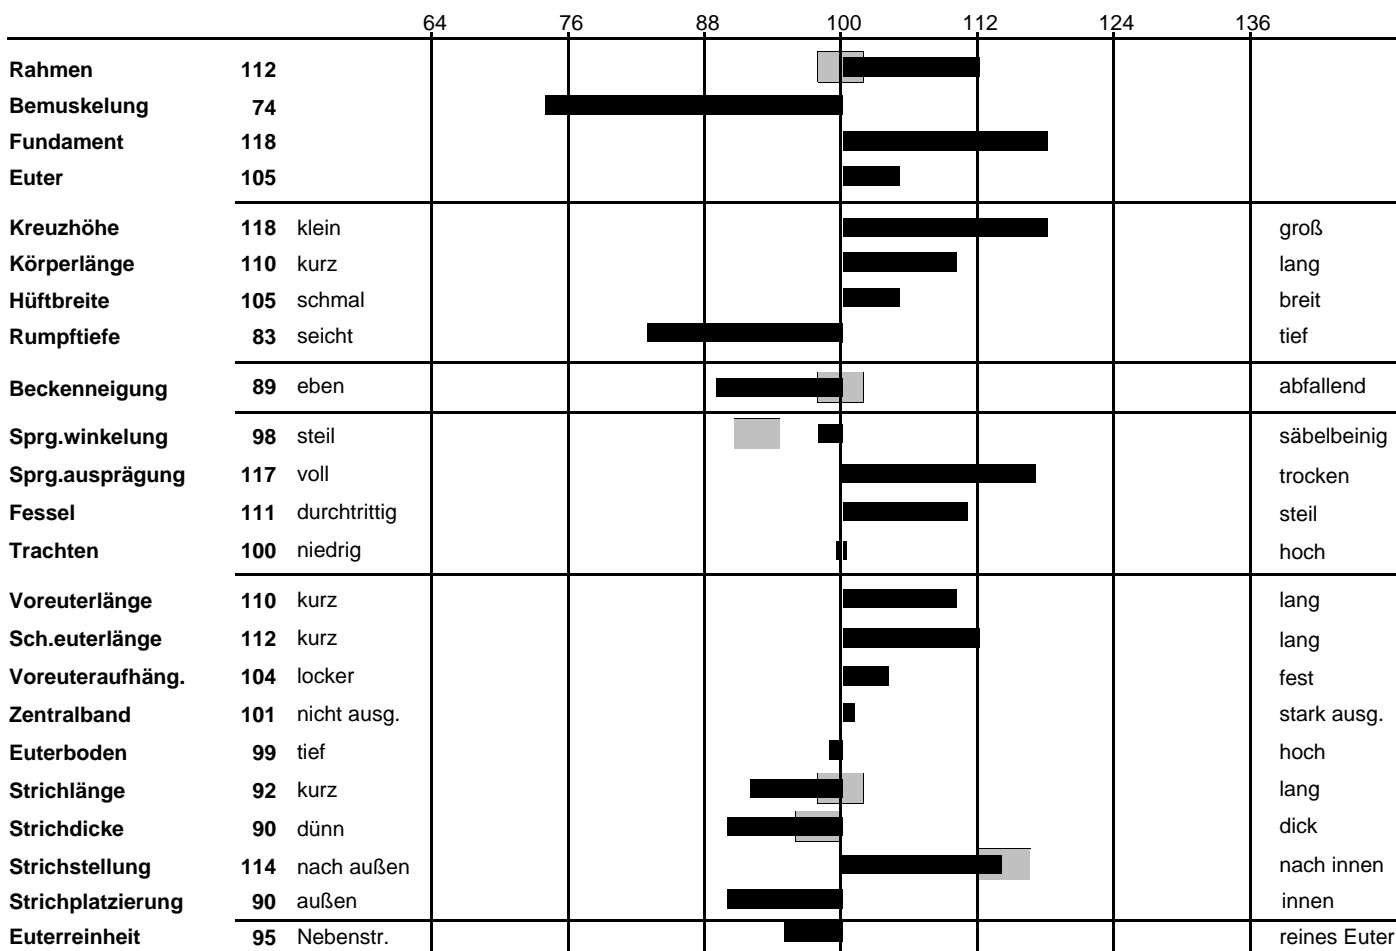

Zuchtwertschätzung Exterieur

Lineare Beschreibung (Fleckvieh)

Name: Hantberg **HB-Nr.** 24 / 00605668 **Geburtsdatum:** 17.01.2006
Ohrmarke: AT 000564905209

Besamungsstation: Gleisdorf, Steiermark **Muttervater:** 00 / 000000000000
Vater: Herich **10 / 00605248**

akt. Leistungsstand:		GZW	121	86%									
MW	118	91%	HD	0	FW	110	93%		F		100	53%	
	57	7338	3,86	283	3,41	251		99	K	78	92%	108	76%
	103	1118	-0,53	3	-0,1	30			T	93	83%	107	67%
ME	0	0	77	ZZ	102	86	ME	77	91%	ND	109	56%	

Bewertungsalter: 0 Monate **KH:** 145 cm **BU:** 0 cm **Kalbeabstand:** 0 Tage **Herden-Ø:** 8166 kg

Bulle: Hantberg **24 / 00605668** **Ohrmarkennr.:** AT 000564905209 **ZWS:** 03.04.2012
Bewertete Tiere: 54

Relativzuchtwerte der einzelnen Merkmale

erwünschter Bereich

Mängel:

gelegentlich:

häufiger:

Farbbeschreibung: 65% rot 15% dunkelrot
Scheckung: 44% gedeckt 22% gefleckt
Augenflecken: 22% beidseitig 11% einseitig