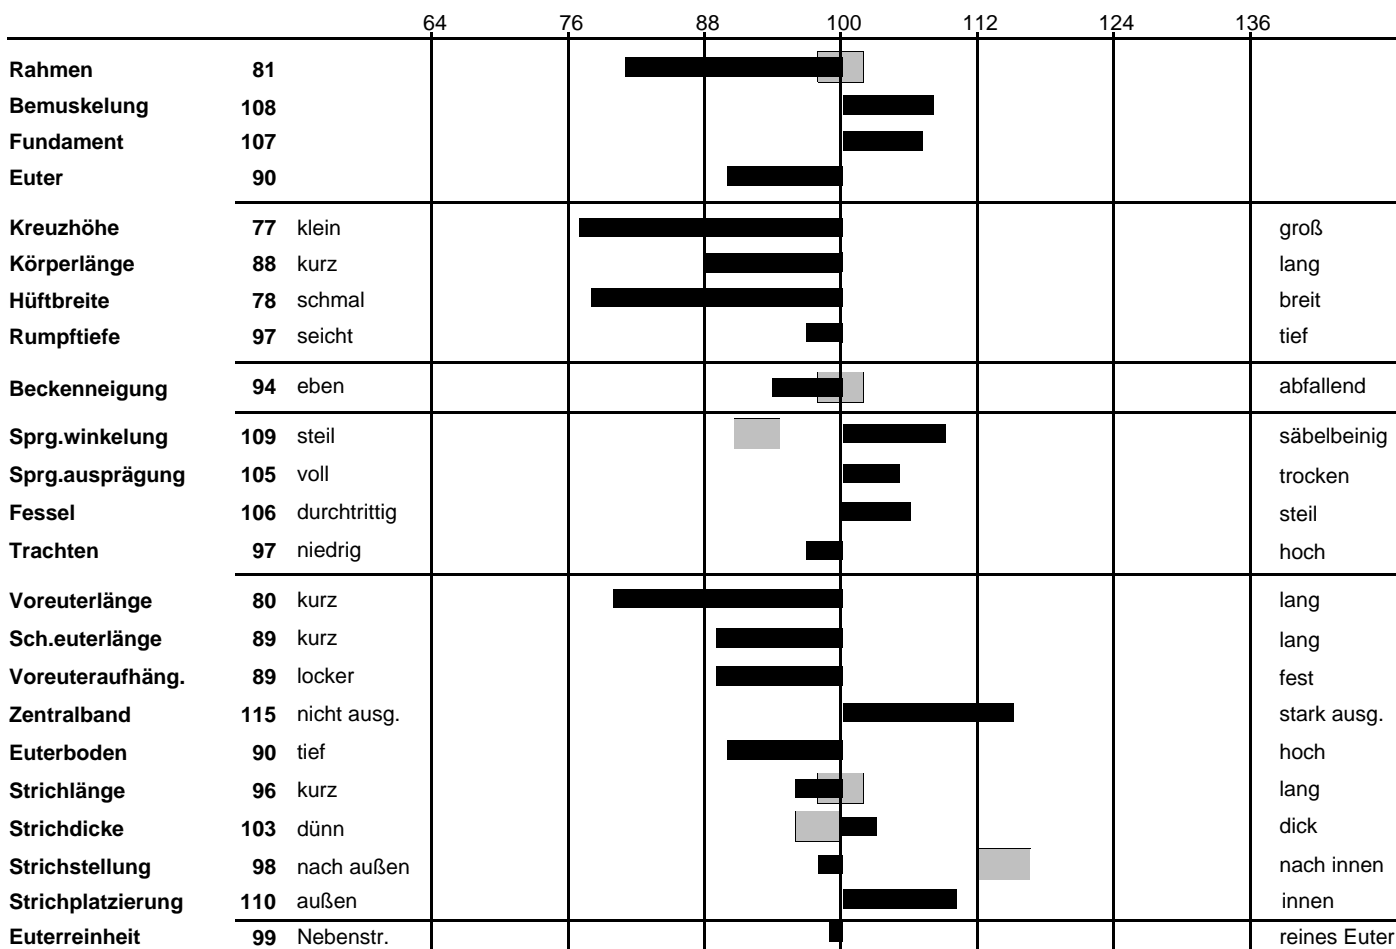

Zuchtwertschätzung Exterieur

Lineare Beschreibung (Fleckvieh)

Name: Halling **HB-Nr.** 02 / 00037537 **Geburtsdatum:** 05.08.1988
 Ohrmarke: DE 000919587582

Besamungsstation: Neustadt/Aisch **Muttervater:** Balbo 01 / 00019698
Vater: Hall 11 / 00006828

akt. Leistungsstand:		GZW	090	99%										
MW	088	99%	HD	0	FW	105	99%	F	0	110	99%			
19776	5583	4,43	247	3,53	197	ZW	99	101	116	K	107	99%	81	99%
24326	-810	0,59	3	0,16	-18	PS	106	99%		T	101	99%	98	99%
ME 254	2,14	91	ZZ	103	99	ME	91	99%		ND	92	99%		

Bewertungsalter: 0 Monate KH: 139 cm BU: 0 cm Kalbeabstand: 0 Tage Herden-Ø: 6345 kg

Bulle: Halling 02 / 00037537 **Ohrmarkennr.:** DE 000919587582 **ZWS:** 03.04.2012
 Bewertete Tiere: 520

Relativzuchtwerte der einzelnen Merkmale

erwünschter Bereich

Mängel:

gelegentlich: Senkrücken
 häufiger: 29% dunkelrot
 Farbbeschreibung: 48% rot 24% gedeckt
 Scheckung: 52% gefleckt 10% einseitig
 Augenflecken: 14% beidseitig