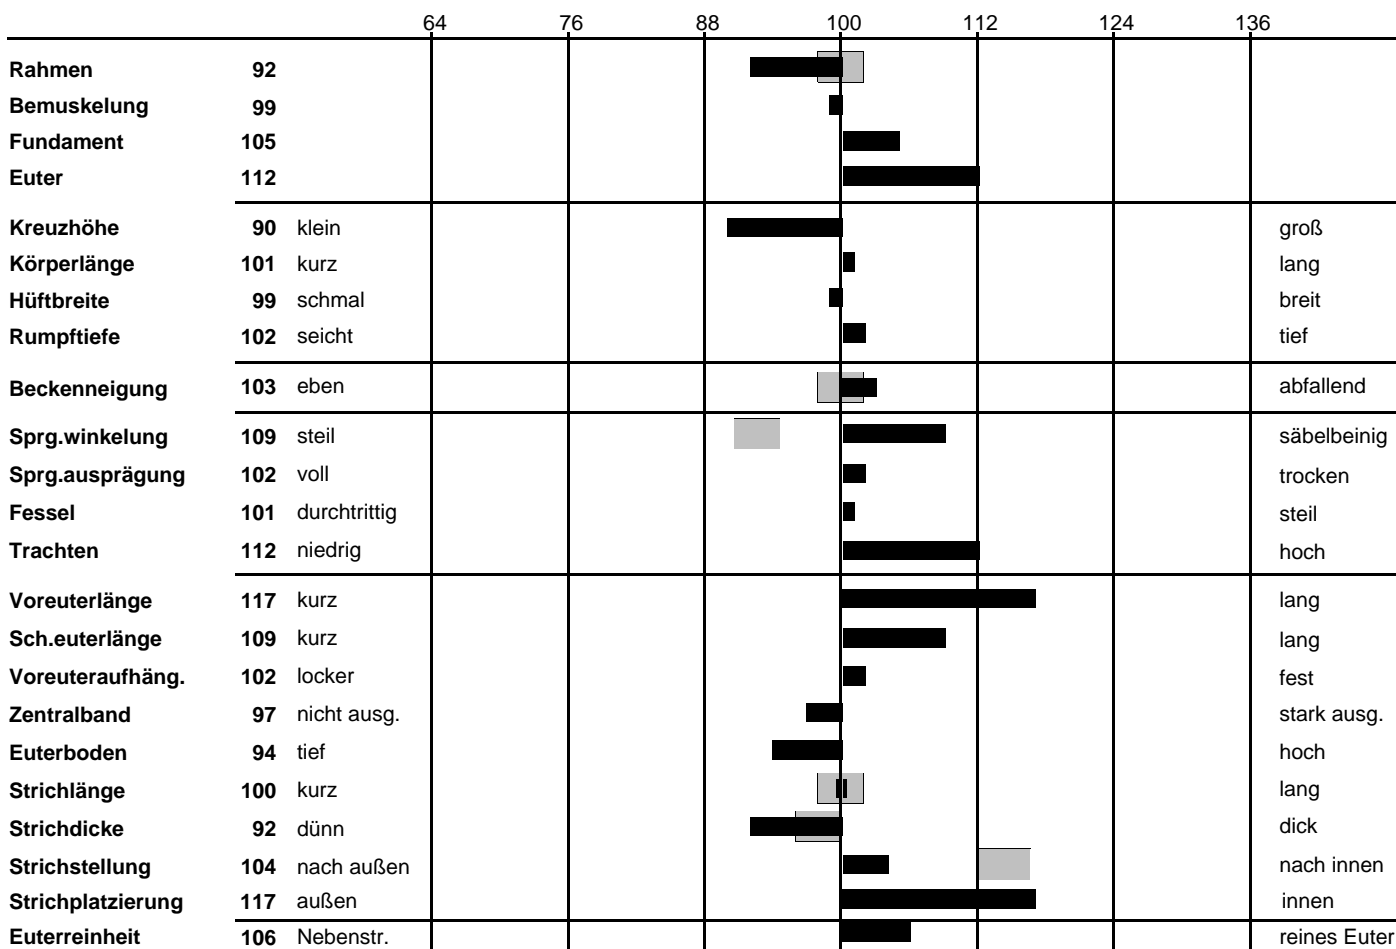

Zuchtwertschätzung Exterieur

Lineare Beschreibung (Fleckvieh)

Name: Hainburg **HB-Nr.** 24 / 04773716 **Geburtsdatum:** 09.11.2007
 Ohrmarke: AT 000047737116

Besamungsstation: Hohenzell, Oberösterreich **Muttervater:** Ress 10 / 00605075
Vater: Hutmann 10 / 00188083

akt. Leistungsstand:		GZW	114	69%									
MW	117	66%	HD	0	FW	102	95%	F	100	50%			
0	0	0	0	0	ZW	104	98	102	K	89	92%	102	63%
0	524	-0,09	15	0,09	25	PS	90	66%	T	97	83%	101	57%
ME	0	0	116	ZZ	91	64	ME	116	65%	ND	99	53%	

Bewertungsalter: 0 Monate KH: 0 cm BU: 0 cm Kalbeabstand: 0 Tage Herden-Ø: 0 kg

Bulle: Hainburg 24 / 04773716 **Ohrmarkennr.:** AT 000047737116 **ZWS:** 03.04.2012
Bewertete Tiere: 0

Relativzuchtwerte der einzelnen Merkmale

erwünschter Bereich

Mängel:

- gelegentlich:
- häufiger:
- Farbbeschreibung:
- Scheckung:
- Augenflecken: