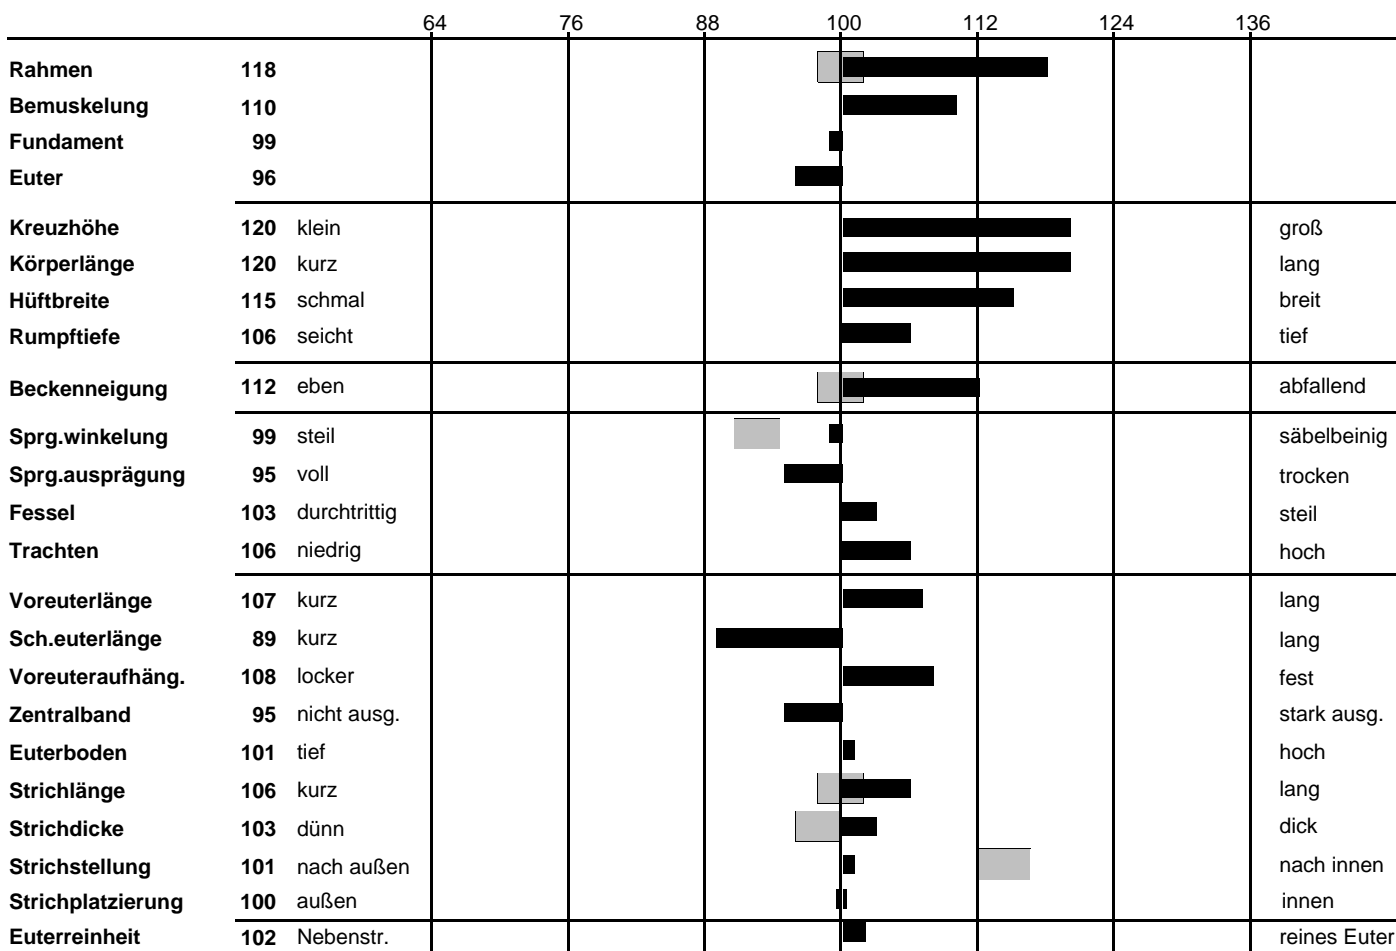

Zuchtwertschätzung Exterieur

Lineare Beschreibung (Fleckvieh)

Name: **Hagin-et** HB-Nr. **24 / 72590916** Geburtsdatum: 29.12.2008
 Ohrmarke: AT 000725909716

Besamungsstation: Hohenzell, Oberösterreich
 Vater: Hades 10 / 00605399 Muttervater: Poldi 10 / 00184248

akt. Leistungsstand:		GZW	117	66%									
MW	113	67%	HD	0		FW	107	64%		F	96	46%	
0	0	0	0	0	0	ZW	111	103	99	K	85	89%	115 63%
0	409	0,04	20	0	14	PS	103	67%		T	96	80%	102 56%
ME	0	0	108	ZZ	89	64	ME	108	66%	ND	112	48%	

Bewertungsalter: 0 Monate KH: 0 cm BU: 0 cm Kalbeabstand: 0 Tage Herden-Ø: 0 kg

Bulle: Hagin-et 24 / 72590916 Ohrmarkennr.: AT 000725909716 ZWS: 03.04.2012
 Bewertete Tiere: 0

Relativzuchtwerte der einzelnen Merkmale

erwünschter Bereich

Mängel:

gelegentlich:

häufiger:

Farbbeschreibung:

Scheckung:

Augenflecken: