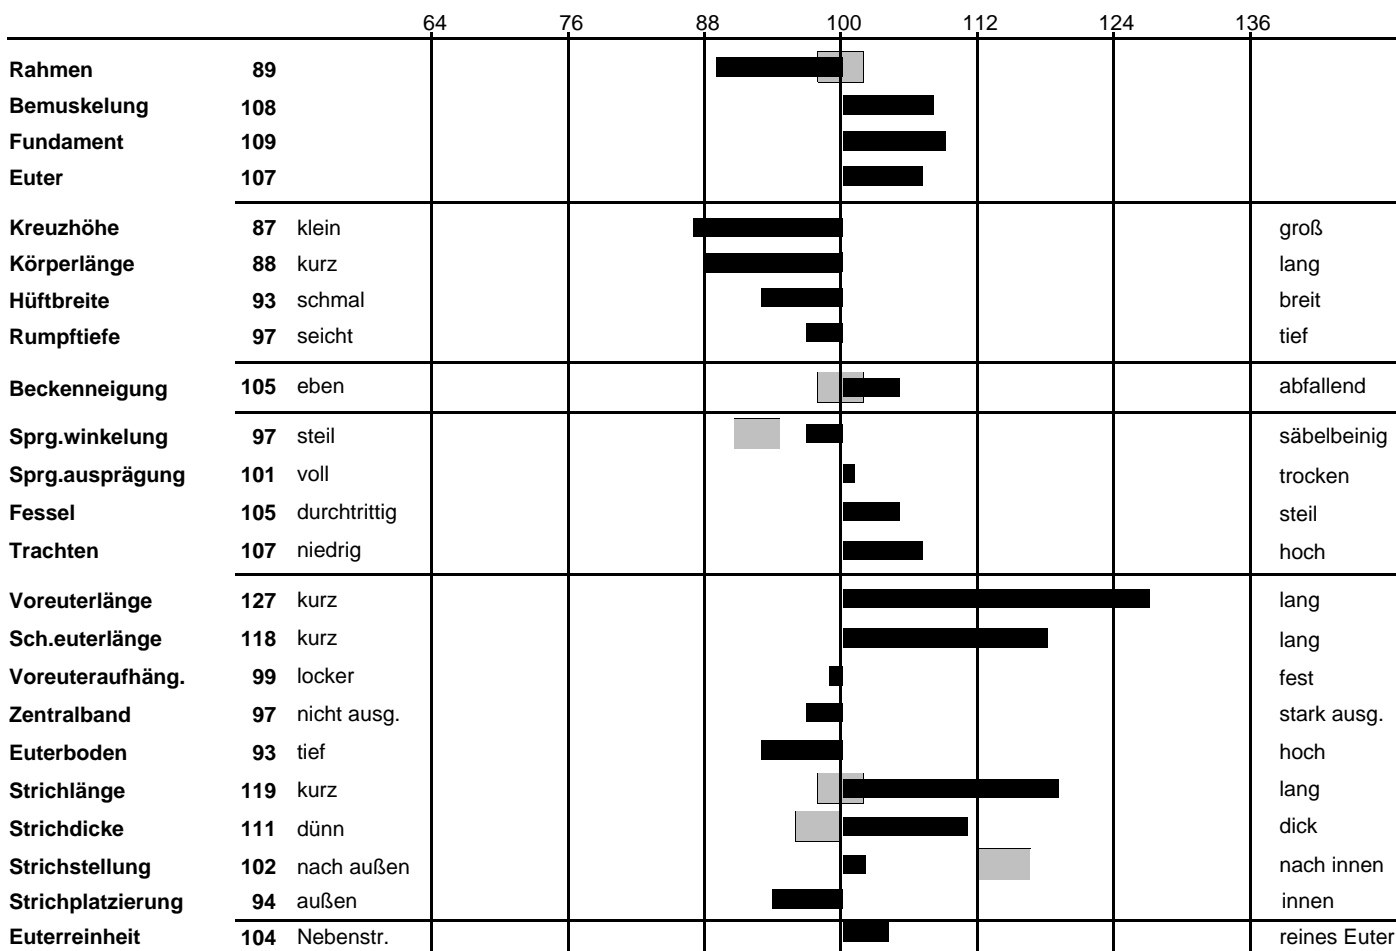

Zuchtwertschätzung Exterieur

Lineare Beschreibung (Fleckvieh)

Name: **Giradeli** HB-Nr. **02 / 00185733** Geburtsdatum: 20.03.2006
 Ohrmarke: DE 000940916402

Besamungsstation: CRV Meggle Muttervater: Dionis 10 / 00605306
 Vater: Gebalot 10 / 00187771

akt. Leistungsstand:		GZW	118	86%										
MW	122	90%	HD	0	FW	90	89%	F	97	58%				
62	6380	4,16	266	3,37	215	ZW	86	96	100	K	119	92%	104	76%
83	878	0,02	38	-0,05	27	PS	90	90%		T	114	82%	112	68%
ME	0	0	111	ZZ	92	86	ME	111	90%	ND	105	61%		

Bewertungsalter: 0 Monate KH: 143 cm BU: 0 cm Kalbeabstand: 0 Tage Herden-Ø: 6910 kg

Bulle: Giradeli 02 / 00185733 Ohrmarkennr.: DE 000940916402 ZWS: 03.04.2012
 Bewertete Tiere: 58

Relativzuchtwerte der einzelnen Merkmale

■ erwünschter Bereich

Mängel:

gelegentlich: Senkrücken
 häufiger:
 Farbbeschreibung: 43% rot 24% dunkelgelb
 Scheckung: 57% gedeckt 28% gefleckt
 Augenflecken: 48% beidseitig 10% einseitig