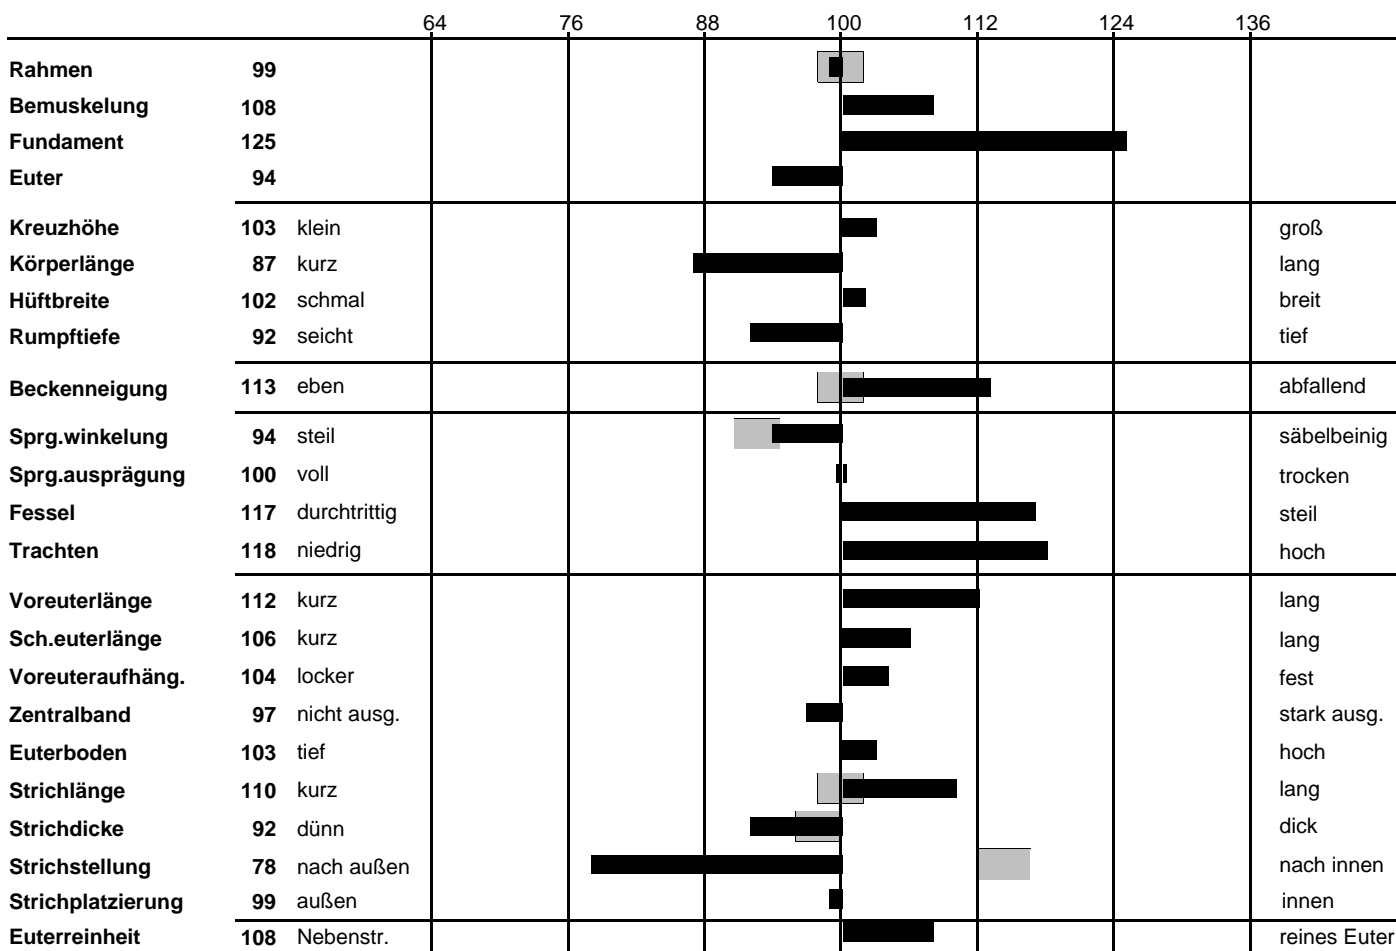

Zuchtwertschätzung Exterieur

Lineare Beschreibung (Fleckvieh)

Name: Georg *TA **HB-Nr.** 10 / 00170102 **Geburtsdatum:** 25.03.2007
 Ohrmarke: DE 000941468604

Besamungsstation: Neustadt/Aisch **Muttervater:** Poldi 10 / 00184248
Vater: Gebalot 10 / 00187771

| | | | | | | | | | | | | | |
|-----------------------------|-----|------------|------|-----------|-----------|-----|-----------|-----|----------|-----------|-----|-----|-----|
| akt. Leistungsstand: | | GZW | 132 | 81% | | | | | | | | | |
| MW | 120 | 84% | HD | 0 | FW | 116 | 89% | | F | | 105 | 51% | |
| | 18 | 2433 | 3,99 | 97 | 3,28 | 80 | | | K | 115 | 93% | 104 | 73% |
| | 0 | 924 | -0,1 | 30 | -0,08 | 26 | | | T | 109 | 84% | 111 | 65% |
| ME | 0 | 0 | 0 | ZZ | 104 | 81 | ME | 104 | 86% | ND | 112 | 54% | |

Bewertungsalter: 0 Monate KH: 144 cm BU: 0 cm Kalbeabstand: 0 Tage Herden-Ø: 0 kg

Bulle: Georg *TA 10 / 00170102 **Ohrmarkennr.:** DE 000941468604 **ZWS:** 03.04.2012
Bewertete Tiere: 39

Relativzuchtwerte der einzelnen Merkmale

erwünschter Bereich

Mängel:

gelegentlich:
häufiger:

Farbbeschreibung: 49% dunkelgelb 24% rot
 Scheckung: 54% gefleckt 24% gescheckt
 Augenflecken: 22% einseitig 14% beidseitig