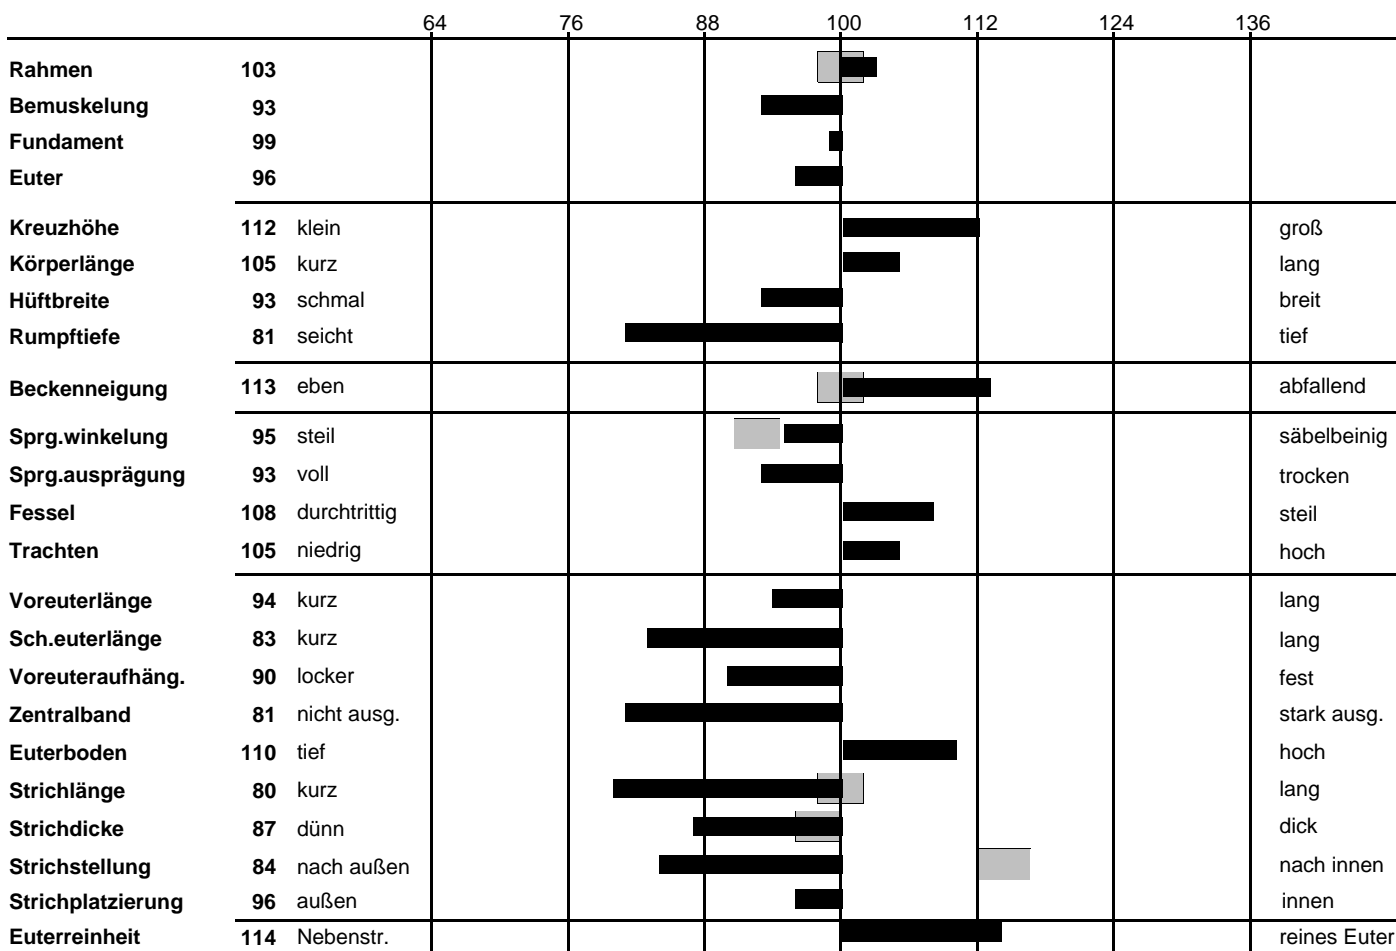

Zuchtwertschätzung Exterieur

Lineare Beschreibung (Fleckvieh)

Name: **Evito *TA** HB-Nr. **10 / 00178879** Geburtsdatum: 18.06.2003
 Ohrmarke: DE 000937578841

Besamungsstation: CRV Meggle
 Vater: Einser *TA 10 / 00184282 Muttervater: Stego 10 / 00027821

akt. Leistungsstand:		GZW	112	93%										
MW	106	95%	HD	0	FW	109	96%	F	0	99	74%			
113	5735	4,2	241	3,53	203	ZW	98	121	108	K	107	94%	99	87%
128	-22	0,06	3	0,14	9	PS	85	95%		T	110	86%	110	80%
ME	0	0	0	ZZ	113	92	ME	116	94%	ND	97	82%		

Bewertungsalter: 0 Monate KH: 144 cm BU: 0 cm Kalbeabstand: 0 Tage Herden-Ø: 0 kg

Bulle: Evito *TA 10 / 00178879 Ohrmarkennr.: DE 000937578841 ZWS: 03.04.2012
 Bewertete Tiere: 79

Relativzuchtwerte der einzelnen Merkmale

erwünschter Bereich

Mängel:

gelegentlich:

häufiger:

Farbbeschreibung: 44% dunkelgelb

22% gelb

Scheckung: 32% gedeckt

32% gefleckt