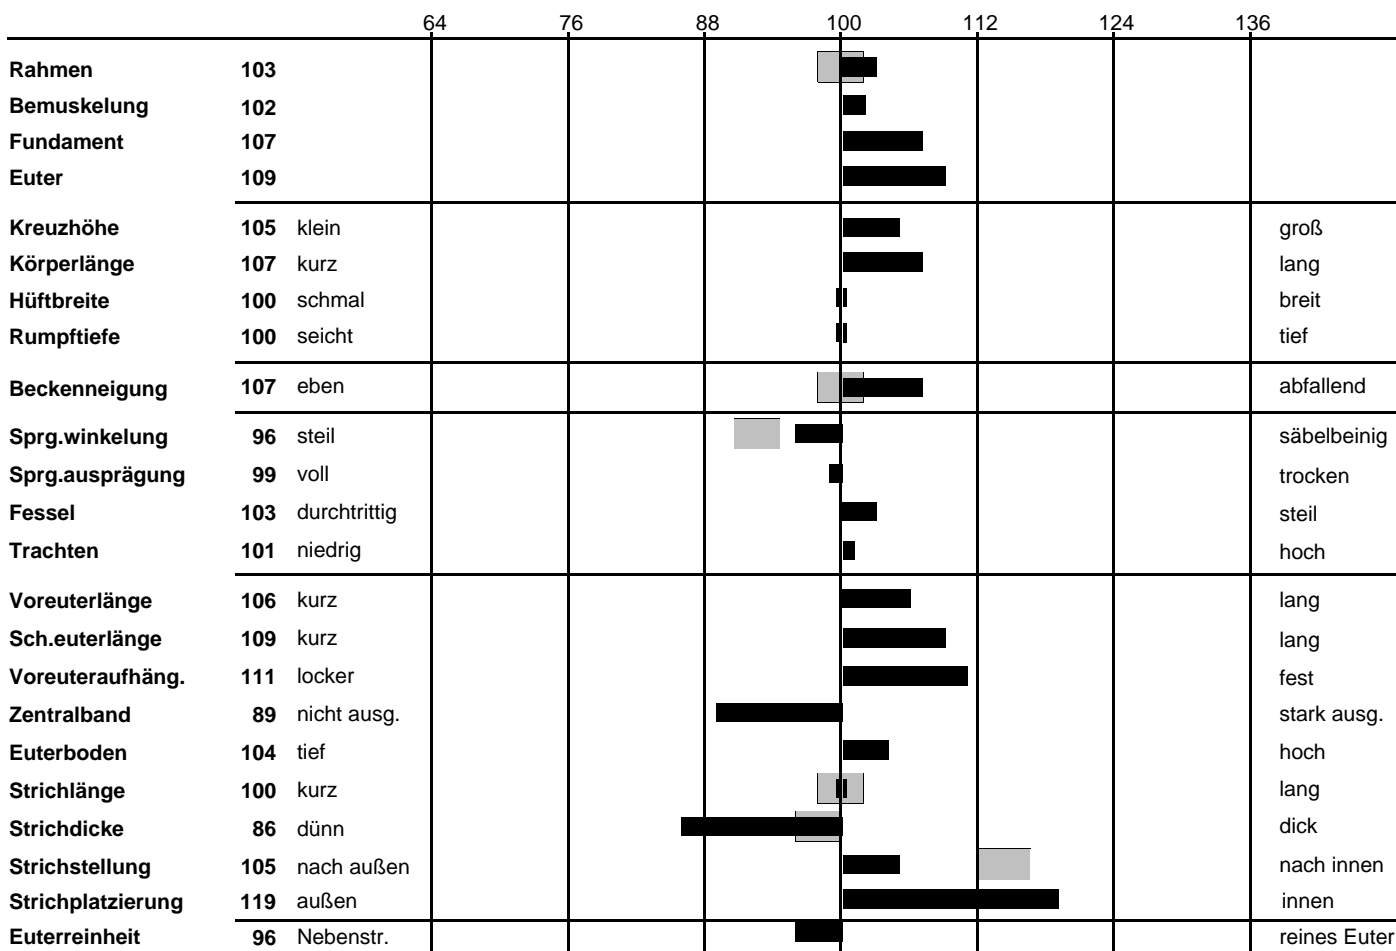

Zuchtwertschätzung Exterieur

Lineare Beschreibung (Fleckvieh)

Name: **Ettal** HB-Nr. **02 / 00192116** Geburtsdatum: 24.03.2004
 Ohrmarke: DE 000937746688

Besamungsstation: Bayern-Genetik
 Vater: Enrico *TA 10 / 00187454 Muttervater: Malefiz 10 / 00160055

akt. Leistungsstand:		GZW	121	89%										
MW	112	92%	HD	0	FW	105	96%	F	105	62%				
74	6022	4,18	252	3,46	208	ZW	105	100	107	K	106	99%	115	82%
82	423	-0,02	15	0,03	16	PS	96	92%	T	105	99%	114	74%	
ME	0	0	121	ZZ	99	88	ME	121	90%	ND	110	71%		

Bewertungsalter: 0 Monate KH: 144 cm BU: 0 cm Kalbeabstand: 0 Tage Herden-Ø: 6931 kg

Bulle: Ettal 02 / 00192116 Ohrmarkennr.: DE 000937746688 ZWS: 03.04.2012
 Bewertete Tiere: 50

Relativzuchtwerte der einzelnen Merkmale

erwünschter Bereich

Mängel:

gelegentlich:

häufiger:

Farbbeschreibung: 66% rot 20% dunkelgelb
 Scheckung: 46% gedeckt 38% gefleckt
 Augenflecken: 10% beidseitig 4% einseitig