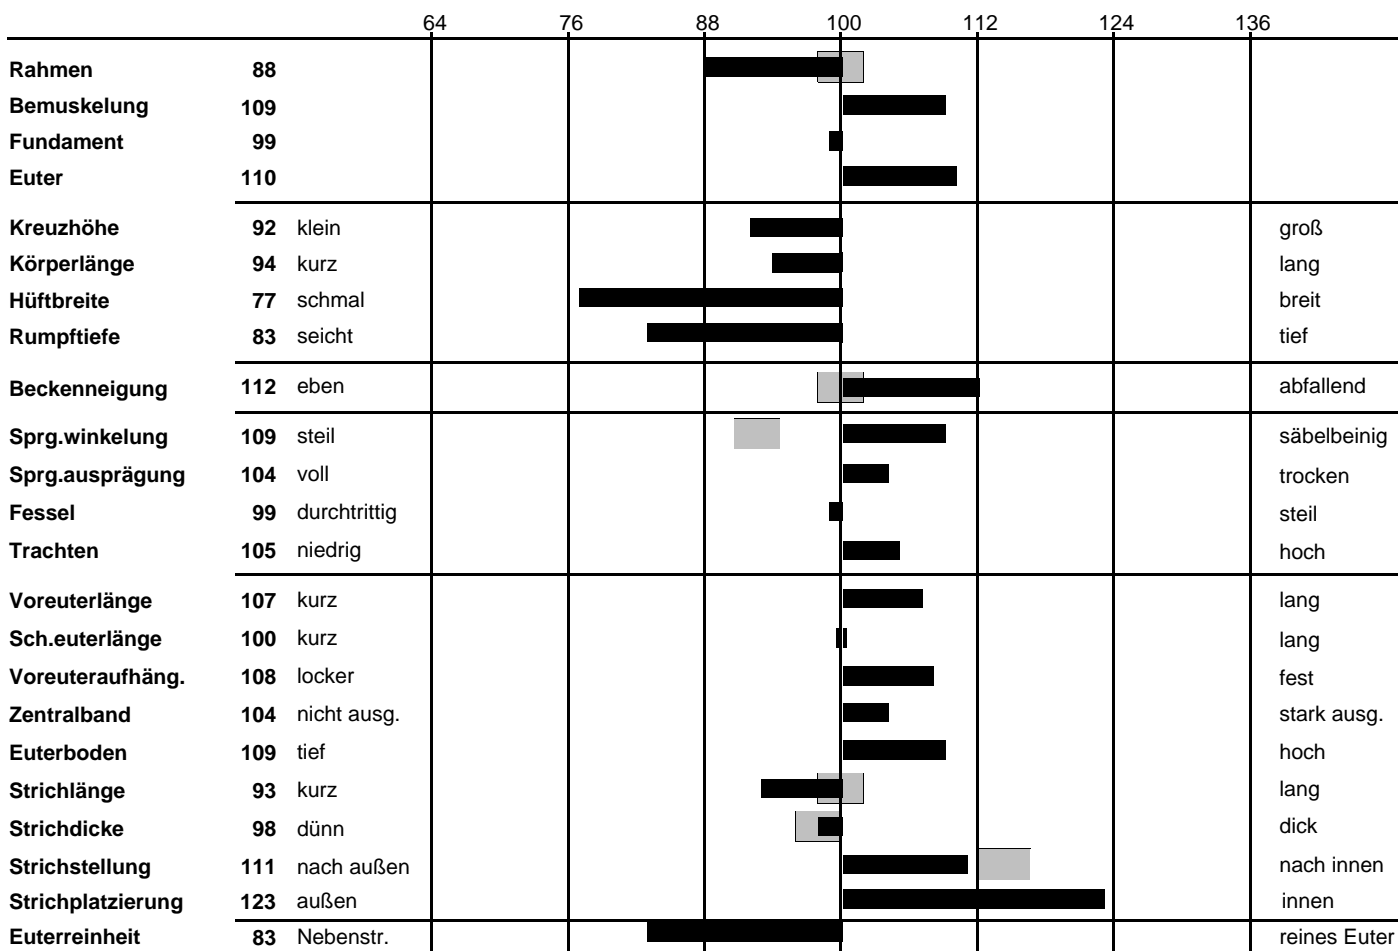

Zuchtwertschätzung Exterieur

Lineare Beschreibung (Fleckvieh)

Name: **Enlang** HB-Nr. **02 / 00426414** Geburtsdatum: 04.04.2004
 Ohrmarke: DE 000812734989

Besamungsstation: Rinderunion Baden-Württ
 Vater: Engadin *T 10 / 00191307 Muttervater: Humlang 01 / 00022164

akt. Leistungsstand:		GZW	111	92%										
MW	107	95%	HD	0	FW	106	89%		F	98	69%			
168	6061	4,42	268	3,5	212	ZW	100	108	109	K	89	93%	104	86%
206	-69	0,35	21	0,14	7	PS	111	95%		T	93	84%	94	78%
ME 156	2,14	98	ZZ	101	93	ME	98	94%		ND	114	73%		

Bewertungsalter: 0 Monate KH: 0 cm BU: 0 cm Kalbeabstand: 51 Tage Herden-Ø: 6973 kg

Bulle: Enlang 02 / 00426414 Ohrmarkennr.: DE 000812734989 ZWS: 13.12.2011
 Bewertete Tiere: 88

Relativzuchtwerte der einzelnen Merkmale

erwünschter Bereich

Mängel:

gelegentlich:

häufiger:

Farbbeschreibung: 67% rot 27% dunkelrot
 Scheckung: 70% gedeckt 27% gefleckt
 Augenflecken: 25% einseitig 3% beidseitig