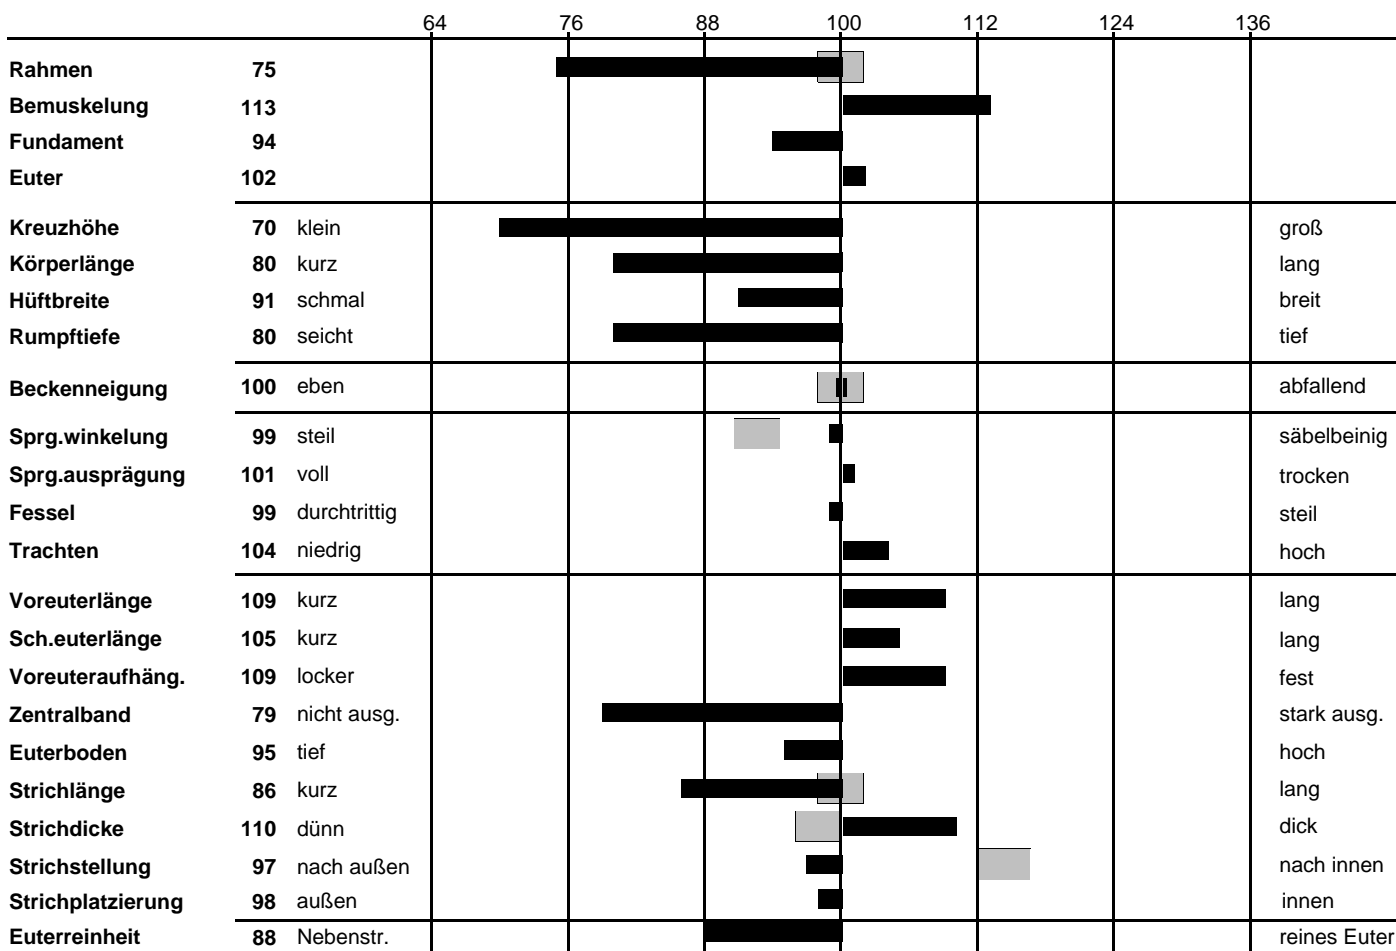

### Lineare Beschreibung (Fleckvieh)

Name: **Endy** HB-Nr. **02 / 00188469** Geburtsdatum: 21.09.2003  
 Ohrmarke: DE 000937716850

Besamungsstation: Rinderunion Baden-Württ  
 Vater: Engadin \*T 10 / 00191307 Muttervater: Randy 18 / 00068122

<b>akt. Leistungsstand:</b>		<b>GZW</b>	117	93%											
<b>MW</b>	110	96%	HD	0	<b>FW</b>	108	88%	F	0	106	73%				
	141	6189	4,12	255	3,39	210	ZW	102	105	113	K	106	93%	107	87%
	164	422	-0,08	11	-0,01	14	PS	110	96%		T	109	85%	105	81%
	ME 114	2,22	110	ZZ	97	93	ME	110	93%		ND	107	81%		

#### Relativzuchtwerte der einzelnen Merkmale

■ erwünschter Bereich

#### Mängel:

gelegentlich:  
 häufiger: verjüngtes Becken  
 Farbbeschreibung: 46% rot 36% dunkelrot  
 Scheckung: 66% gedeckt 30% gefleckt  
 Augenflecken: 20% einseitig 16% beidseitig