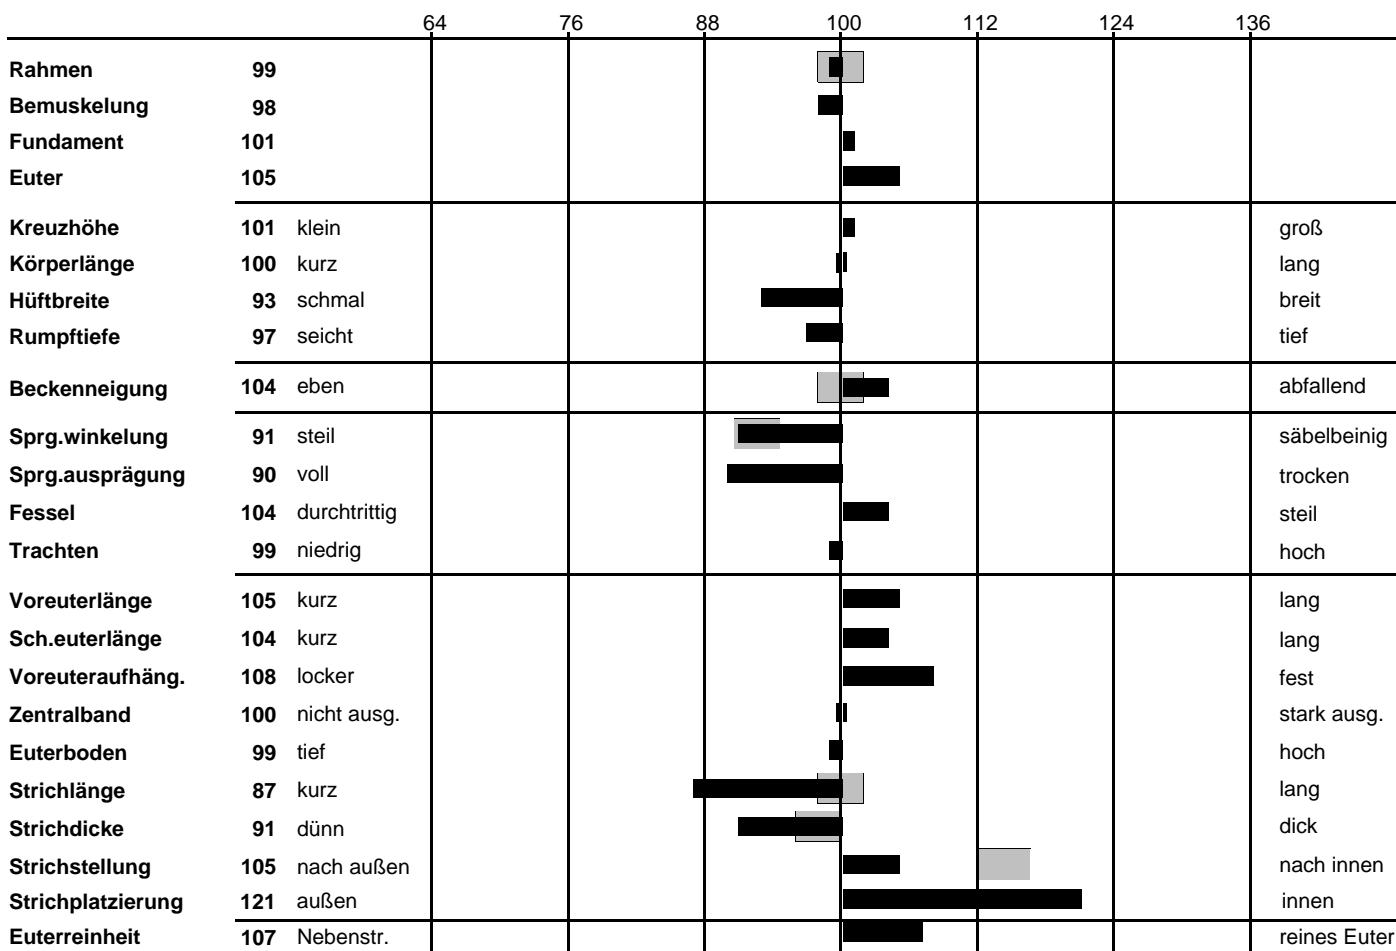

Zuchtwertschätzung Exterieur

Lineare Beschreibung (Fleckvieh)

Name: Enchilada **HB-Nr.** 10 / 00189568 **Geburtsdatum:** 09.05.2010
 Ohrmarke: DE 000944949530

Besamungsstation: Neustadt/Aisch **Muttervater:** Vagil 10 / 00169463
Vater: Endo 10 / 00169679

akt. Leistungsstand:		GZW	126	63%										
MW	119	63%	HD	0		FW	113	61%		F	0	107	42%	
0	0	0	0	0	0	ZW	112	106	110	K	94	61%	109	52%
0	833	-0,1	26	-0,11	20	PS	109	63%		T	100	58%	104	48%
ME	0	0	0	ZZ	101	60	ME	106	61%	ND	107	46%		

Bewertungsalter: 0 Monate KH: 0 cm BU: 0 cm Kalbeabstand: 0 Tage Herden-Ø: 0 kg

Bulle: Enchilada 10 / 00189568 **Ohrmarkennr.:** DE 000944949530 **ZWS:** 03.04.2012
Bewertete Tiere: 0

Relativzuchtwerte der einzelnen Merkmale

erwünschter Bereich

Mängel:

- gelegentlich:
- häufiger:
- Farbbeschreibung:
- Scheckung:
- Augenflecken: