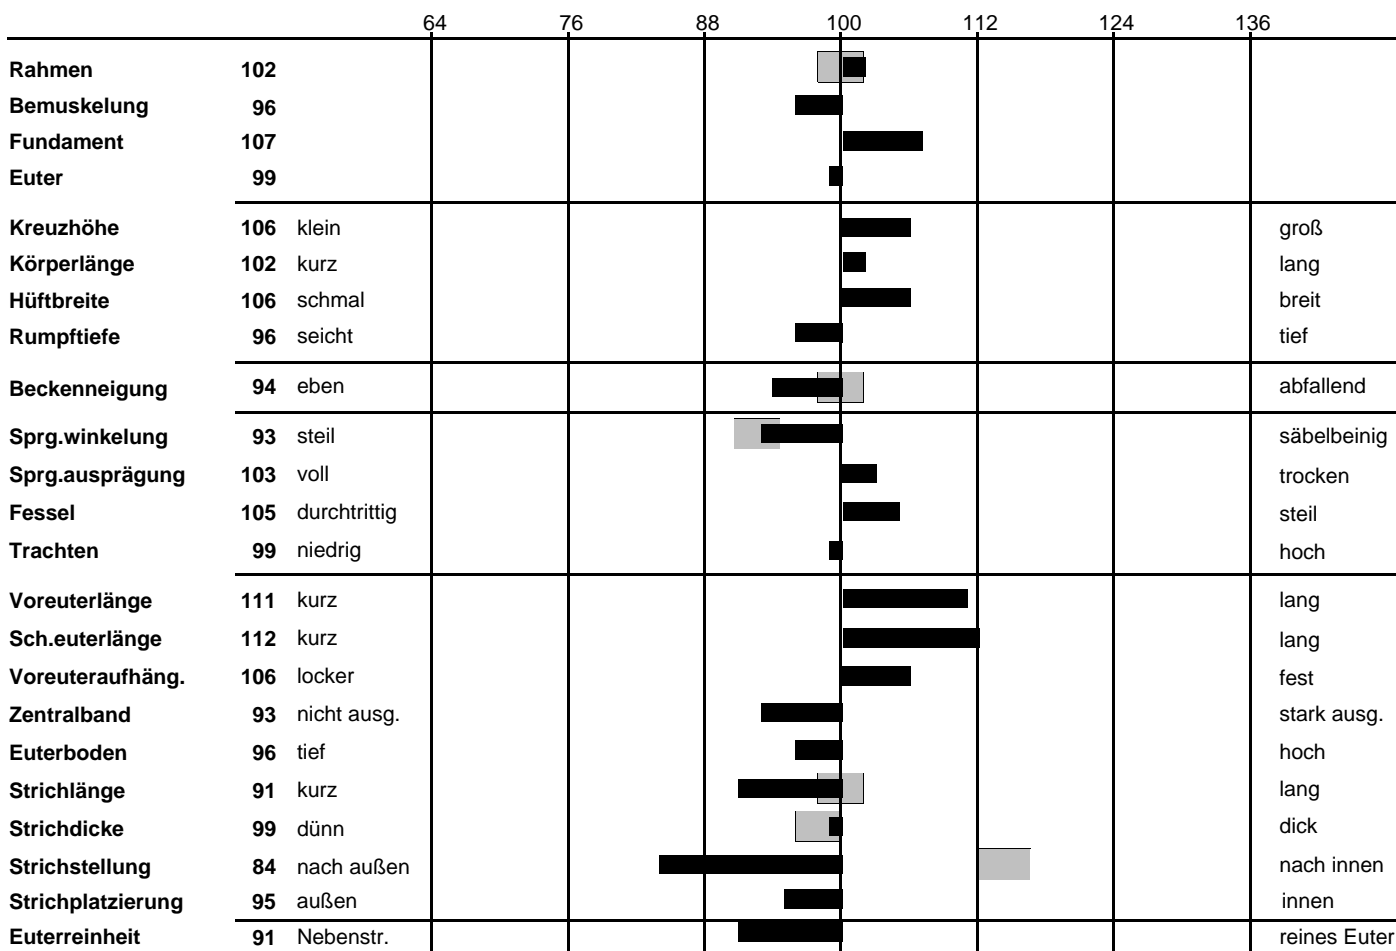

Zuchtwertschätzung Exterieur

Lineare Beschreibung (Fleckvieh)

Name: **Eilrom (A*** HB-Nr. **10 / 00161430** Geburtsdatum: 29.02.2004
 Ohrmarke: DE 000937798950

Besamungsstation: Neustadt/Aisch
 Vater: Eilig *TA 10 / 00165330 Muttervater: Romel (A) 10 / 00169052

akt. Leistungsstand:		GZW	114	90%									
MW	106	94%	HD	0	FW	99	91%		F	0	106	71%	
	90	6508	4,19	273	3,46	225		ZW	96	105	99	K	114 92% 107 85%
	102	141	0,1	13	0,03	7		PS	97	94%		T	111 83% 110 79%
	ME	0	0	0	ZZ	110	91	ME	89	91%		ND	109 76%

Bewertungsalter: 0 Monate KH: 144 cm BU: 0 cm Kalbeabstand: 0 Tage Herden-Ø: 0 kg

Bulle: Eilrom (A* 10 / 00161430 Ohrmarkennr.: DE 000937798950 ZWS: 03.04.2012
 Bewertete Tiere: 52

Relativzuchtwerte der einzelnen Merkmale

■ erwünschter Bereich

Mängel:

gelegentlich:
 häufiger:

Farbbeschreibung: 37% rot 37% dunkelgelb
 Scheckung: 48% gefleckt 42% gedeckt
 Augenflecken: 31% einseitig 15% beidseitig