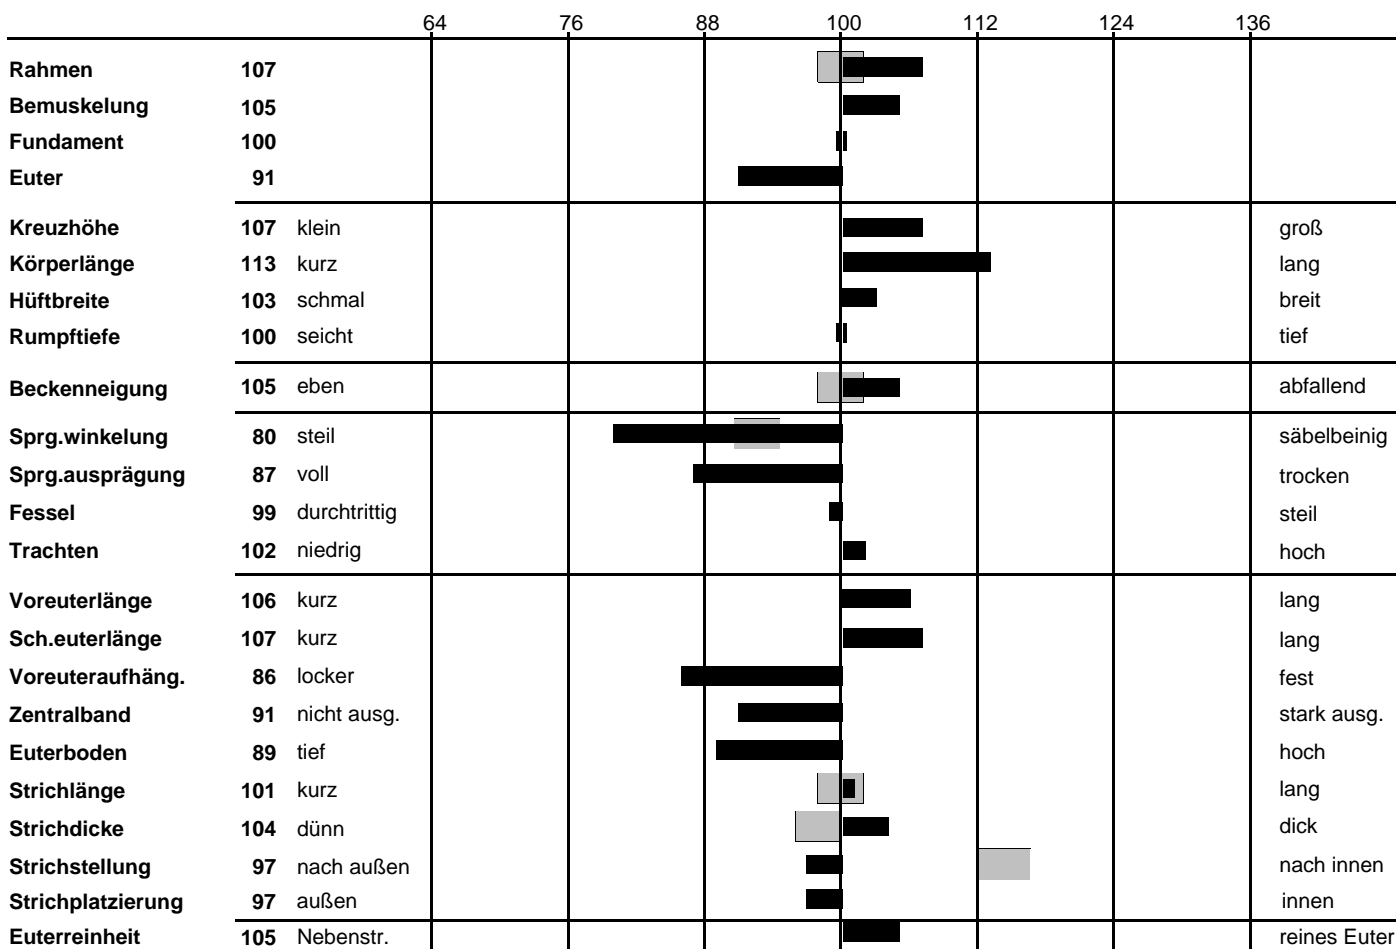

### Lineare Beschreibung (Fleckvieh)

Name: **Eicher** HB-Nr. **10 / 00176827** Geburtsdatum: 18.08.2004  
 Ohrmarke: DE 000938276016

Besamungsstation: Bayern-Genetik  
 Vater: Eilig \*TA 10 / 00165330 Muttervater: Zar 10 / 00027072

<b>akt. Leistungsstand:</b>		<b>GZW</b>	123	91%										
<b>MW</b>	125	94%	HD	0	<b>FW</b>	105	96%		F	0	107	69%		
	106	6665	4,13	276	3,38	225			K	101	93%	107	85%	
	118	1260	-0,13	40	-0,14	32			T	105	84%	104	78%	
	ME	0	0	0	ZZ	78	91		ME	122	93%	ND	101	77%

#### Relativzuchtwerte der einzelnen Merkmale

■ erwünschter Bereich

#### Mängel:

gelegentlich:

häufiger:

Farbbeschreibung: 49% rot 24% dunkelgelb  
 Scheckung: 50% gedeckt 31% gefleckt  
 Augenflecken: 15% einseitig 15% beidseitig