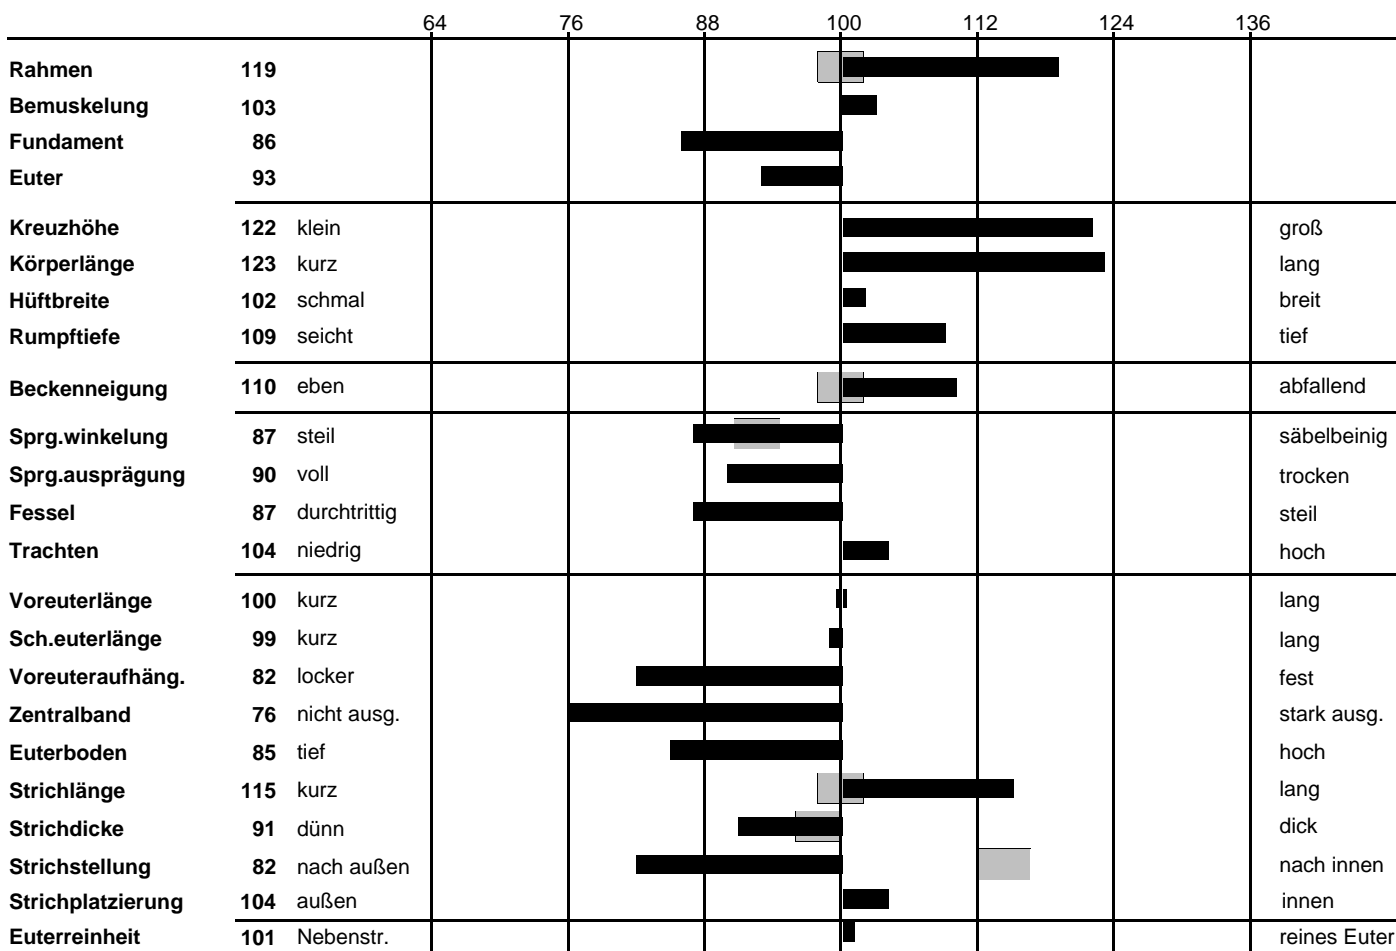

Zuchtwertschätzung Exterieur

Lineare Beschreibung (Fleckvieh)

Name: Ego **HB-Nr.** 24 / 53746541 **Geburtsdatum:** 15.09.1997
Ohrmarke: AT 000537465341

Besamungsstation: Hohenzell, Oberösterreich
Vater: Egol (A) **11 / 00007698** **Muttervater:** Prinz 56 / 10043944

akt. Leistungsstand:		GZW 103 97%								
MW 107 99%		HD	0	FW 114 99%		F	0	98	90%	
444 6040 4,07	246 3,34 202	ZW 112 107 113		K	95 98%	97	94%			
510 339 -0,11	5 -0,02 10	PS 98 99%		T	97 92%	95	91%			
ME 0 0 111	ZZ 89 98	ME 111 99%		ND	87 94%					

Bewertungsalter: 0 Monate KH: 145 cm BU: 0 cm Kalbeabstand: 0 Tage Herden-Ø: 6405 kg

Bulle: Ego **24 / 53746541** **Ohrmarkennr.:** AT 000537465341 **ZWS:** 03.04.2012
Bewertete Tiere: 112

Relativzuchtwerte der einzelnen Merkmale

erwünschter Bereich

Mängel:

gelegentlich:
häufiger:

Farbbeschreibung: 37% rot 33% dunkelrot
 Scheckung: 78% gedeckt 14% gefleckt
 Augenflecken: 19% beidseitig 16% einseitig