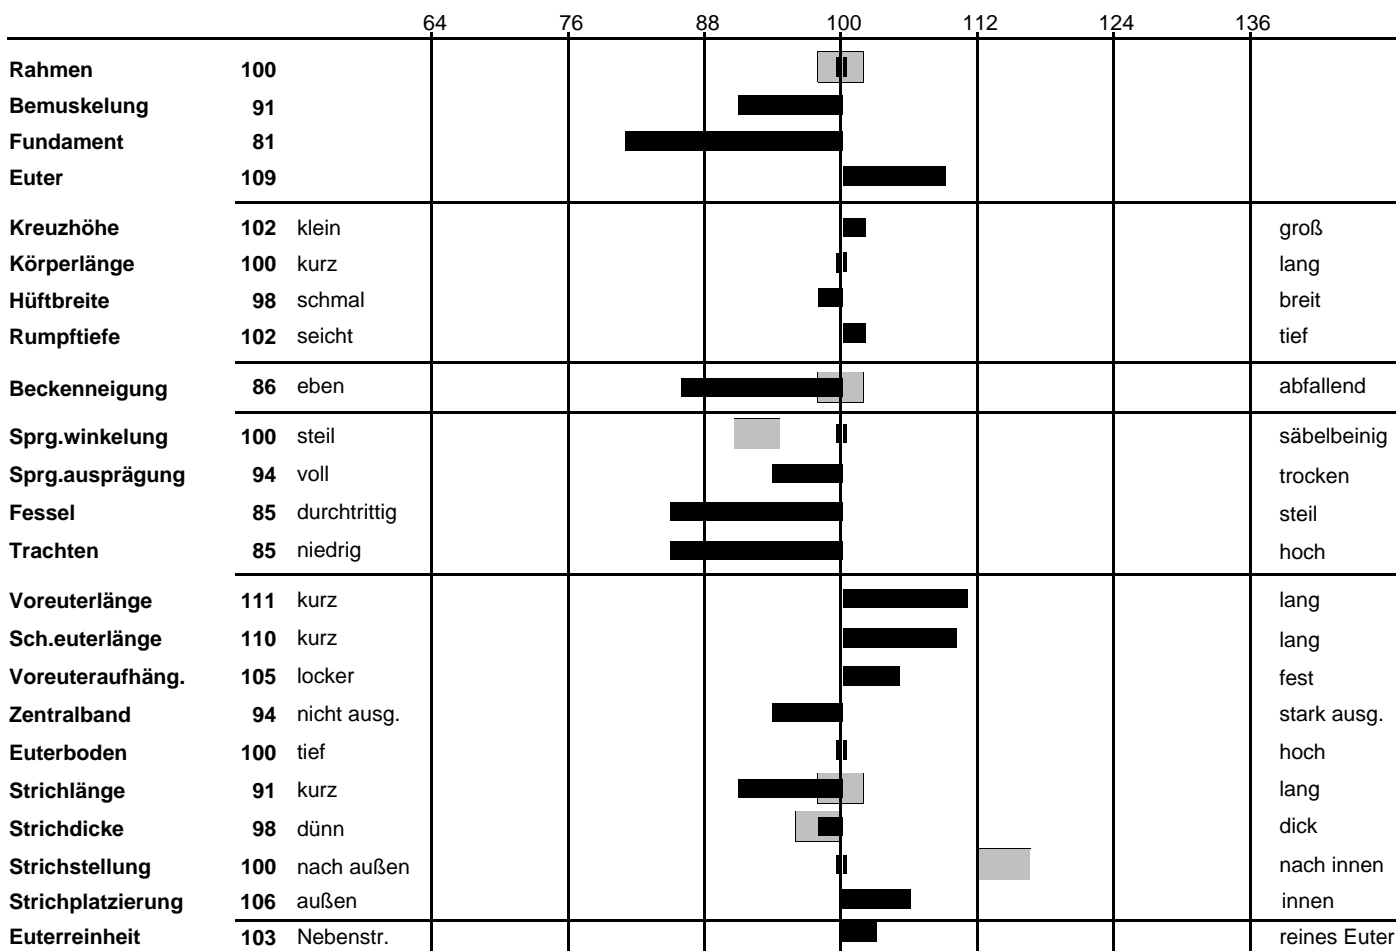

### Lineare Beschreibung (Fleckvieh)

**Name:** Dimitri **HB-Nr.** 24 / 00605888 **Geburtsdatum:** 15.01.2010  
**Ohrmarke:** AT 000208953617

**Besamungsstation:** Hohenzell, Oberösterreich  
**Vater:** Don Juan **Muttervater:** Rainer 10 / 00187804

|                             |      |            |     |       |           |     |     |     |     |     |     |     |     |
|-----------------------------|------|------------|-----|-------|-----------|-----|-----|-----|-----|-----|-----|-----|-----|
| <b>akt. Leistungsstand:</b> |      | <b>GZW</b> | 131 | 66%   |           |     |     |     |     |     |     |     |     |
| <b>MW</b>                   | 127  | 65%        | HD  | 0     | <b>FW</b> | 116 | 64% | F   | 0   | 97  | 48% |     |     |
| 0                           | 0    | 0          | 0   | 0     | ZW        | 115 | 111 | 111 | K   | 100 | 63% | 98  | 57% |
| 0                           | 1029 | 0,03       | 45  | -0,11 | 27        | PS  | 112 | 65% | T   | 103 | 60% | 100 | 53% |
| ME                          | 0    | 0          | 112 | ZZ    | 107       | 63  | ME  | 112 | 65% | ND  | 97  | 51% |     |

**Bewertungsalter:** 0 Monate **KH:** 0 cm **BU:** 0 cm **Kalbeabstand:** 0 Tage **Herden-Ø:** 0 kg

**Bulle:** Dimitri **24 / 00605888** **Ohrmarkennr.:** AT 000208953617 **ZWS:** 03.04.2012  
**Bewertete Tiere:** 0

#### Relativzuchtwerte der einzelnen Merkmale

■ erwünschter Bereich