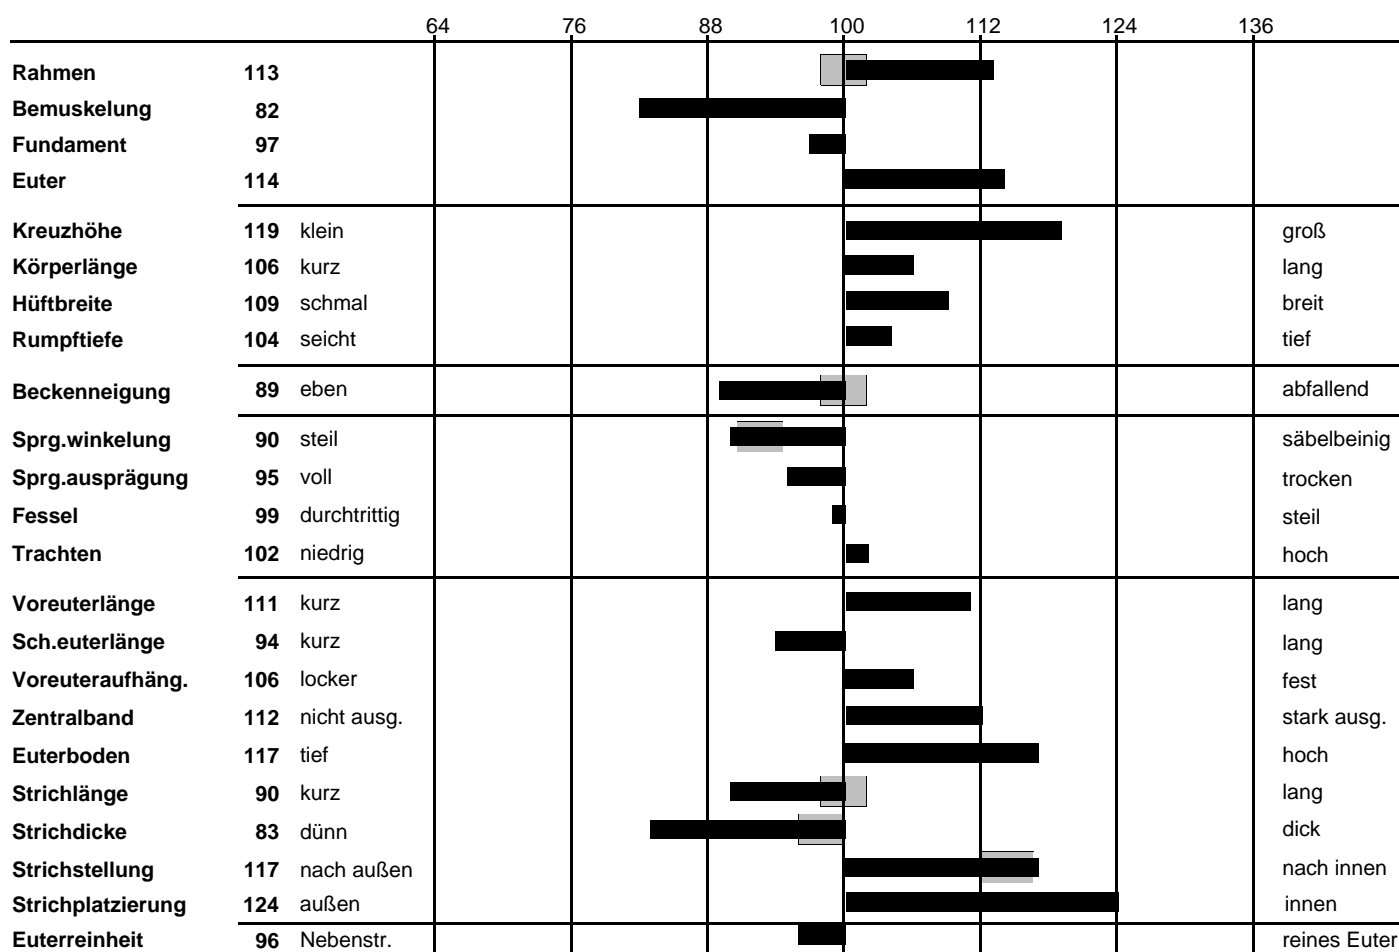

### Lineare Beschreibung (Fleckvieh)

Name: **Diment \*TA** HB-Nr. **10 / 00188728** Geburtsdatum: 18.04.2005  
 Ohrmarke: DE 000939740935

Besamungsstation: Neustadt/Aisch  
 Vater: Dino 10 / 00605124 Muttervater: Utnach 01 / 00021784

<b>akt. Leistungsstand:</b>		<b>GZW</b>	112	88%									
<b>MW</b>	111	92%	HD	0	<b>FW</b>	97	87%		F	0	98	62%	
	83	6715	4,02	270	3,42	230		ZW	105	98	86	K	96 91% 103 79%
	93	615	-0,19	11	-0,06	16		PS	91	92%		T	97 80% 101 71%
ME	0	0	0	ZZ	112	88		ME	98	88%		ND	103 68%

#### Relativzuchtwerte der einzelnen Merkmale

■ erwünschter Bereich

#### Mängel:

gelegentlich:  
 häufiger:

Farbbeschreibung: 62% dunkelrot 26% rot  
 Scheckung: 68% gedeckt 20% gefleckt  
 Augenflecken: 20% beidseitig 6% einseitig