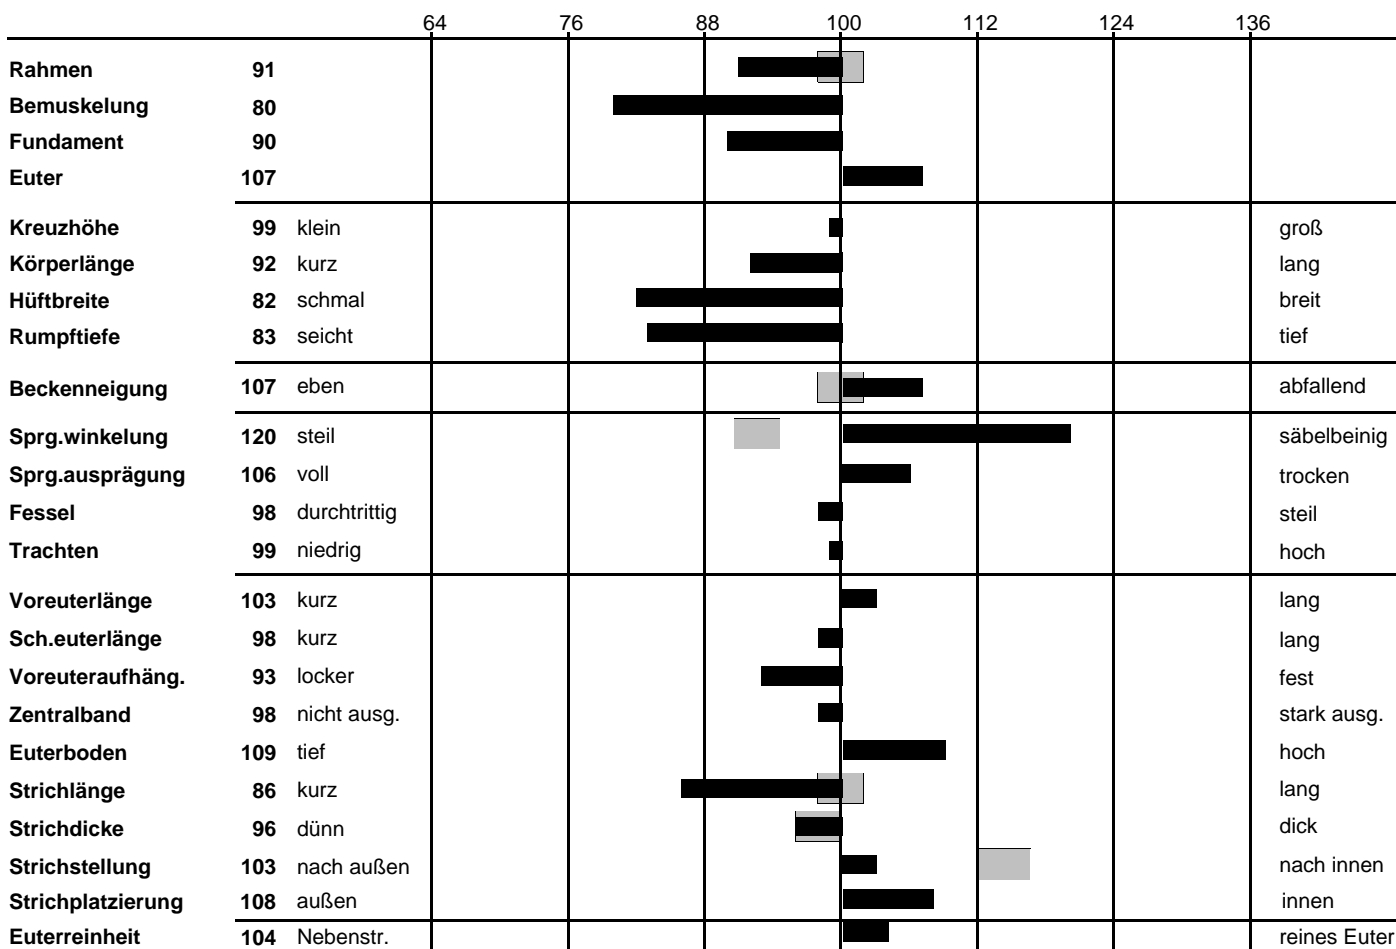

Zuchtwertschätzung Exterieur

Lineare Beschreibung (Fleckvieh)

Name: **Dilly** HB-Nr. **24 / 64977434** Geburtsdatum: 12.01.2000
 Ohrmarke: AT 000649774634

Besamungsstation: Hohenzell, Oberösterreich
 Vater: Diskont 16 / 00053573 Muttervater: Moreif 16 / 00053601

akt. Leistungsstand:		GZW	111	93%										
MW	112	96%	HD	0	FW	107	97%	F	94	77%				
164	5970	4,12	246	3,39	203	ZW	107	104	106	K	118	95%	102	89%
180	336	0,02	15	0,07	17	PS	88	96%		T	116	87%	107	82%
ME	0	0	114	ZZ	92	94	ME	114	95%	ND	91	81%		

Bewertungsalter: 0 Monate KH: 0 cm BU: 0 cm Kalbeabstand: 110 Tage Herden-Ø: 6466 kg

Bulle: Dilly 24 / 64977434 Ohrmarkennr.: AT 000649774634 ZWS: 13.12.2011
 Bewertete Tiere: 47

Relativzuchtwerte der einzelnen Merkmale

■ erwünschter Bereich

Mängel:

gelegentlich:

häufiger:

Farbbeschreibung: 44% rot 31% dunkelrot

Scheckung: 44% gefleckt 41% gedeckt

Augenflecken: 13% einseitig 13% beidseitig