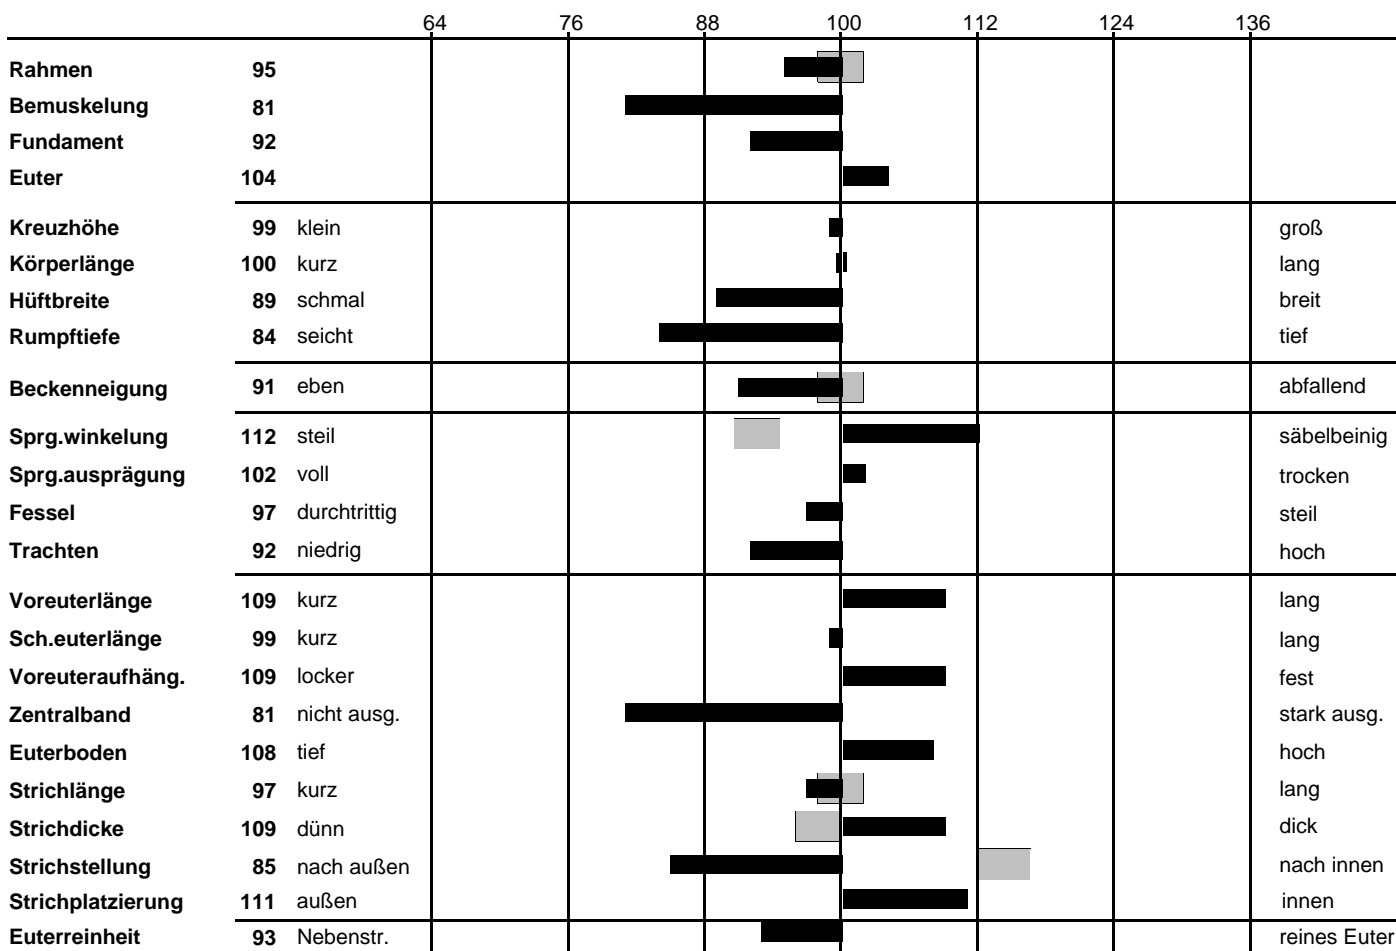

Zuchtwertschätzung Exterieur

Lineare Beschreibung (Fleckvieh)

Name: **Diego** HB-Nr. **10 / 00192686** Geburtsdatum: 27.12.2007
 Ohrmarke: DE 000943032268

Besamungsstation: CRV Meggle
 Vater: Daim 10 / 00184846 Muttervater: Stego 10 / 00027821

akt. Leistungsstand:		GZW	114	67%									
MW	116	66%	HD	0		FW	97	64%		F	95	50%	
0	0	0	0	0	0	ZW	97	99	97	K	99	93%	104 63%
0	737	-0,16	18	-0,07	20	PS	105	66%		T	100	83%	106 56%
ME	0	0	0	ZZ	103	64	ME	114	64%	ND	98	53%	

Bewertungsalter: 0 Monate KH: 0 cm BU: 0 cm Kalbeabstand: 0 Tage Herden-Ø: 0 kg

Bulle: Diego 10 / 00192686 Ohrmarkennr.: DE 000943032268 ZWS: 03.04.2012
 Bewertete Tiere: 0

Relativzuchtwerte der einzelnen Merkmale

erwünschter Bereich

Mängel:

gelegentlich:

häufiger:

Farbbeschreibung:

Scheckung:

Augenflecken: