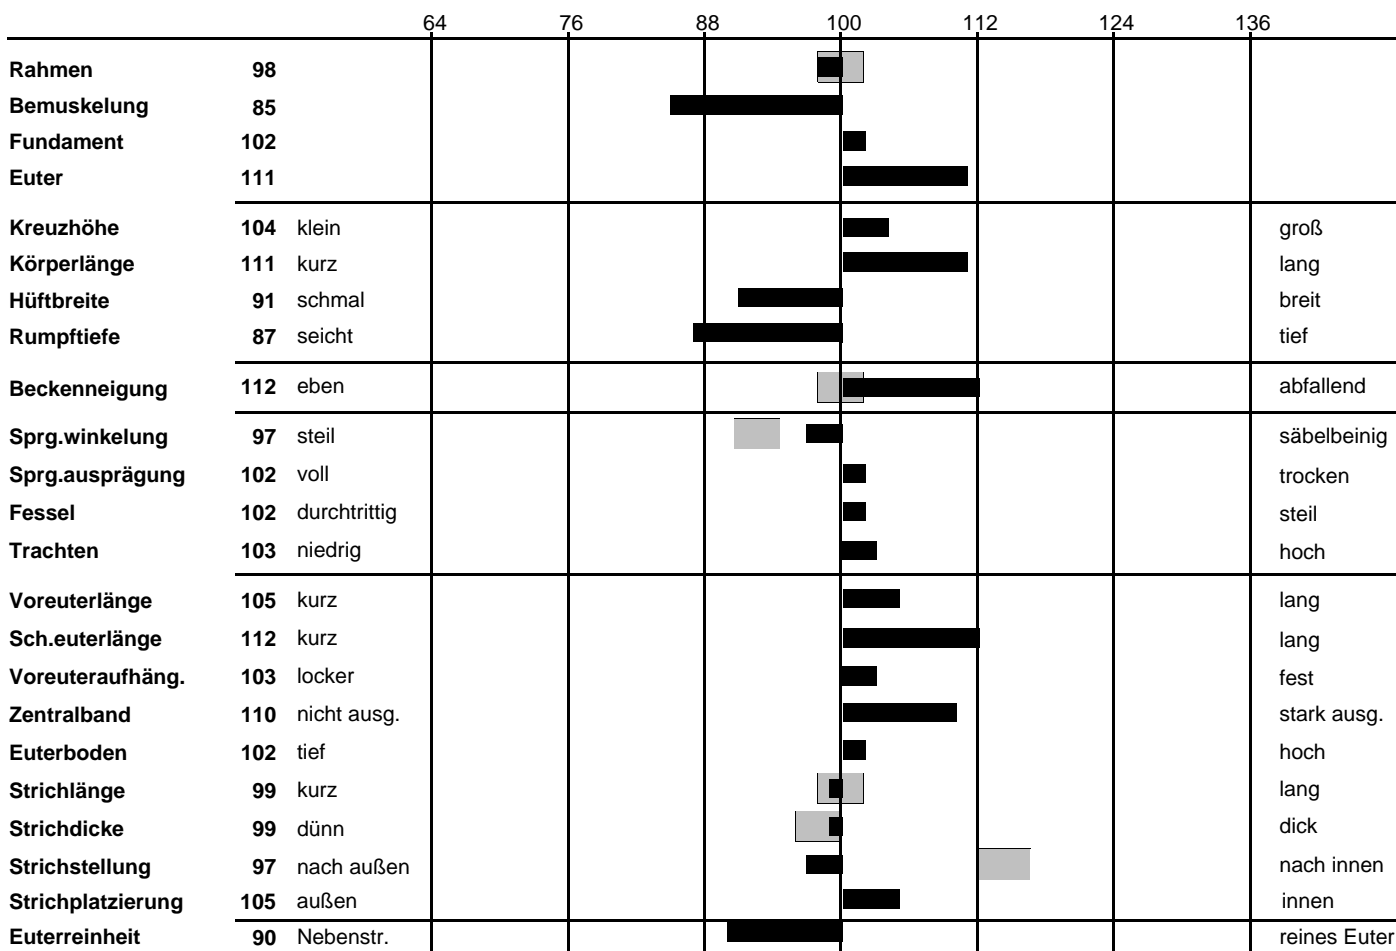

Zuchtwertschätzung Exterieur

Lineare Beschreibung (Fleckvieh)

Name: **Cantadou** HB-Nr. **02 / 00007986** Geburtsdatum: 08.09.1987
 Ohrmarke: FR 000187006444

Besamungsstation: Ausland Vater: 53 / 71060311 Muttervater: CORAIL 31 / FR 003971002640

akt. Leistungsstand:	GZW	109	96%													
MW	110	98%	HD	0	FW	87	94%		F	0	100	88%				
	323	6080	4,03	245	3,41	208		ZW	96	86	82	K	94	94%	107	92%
	378	451	-0,12	9	-0,02	14		PS	123	99%		T	99	85%	105	88%
	ME	1	1,74	99	ZZ	110	97	ME	99	96%		ND	101	90%		

Bewertungsalter: 0 Monate KH: 0 cm BU: 0 cm Kalbeabstand: 0 Tage Herden-Ø: 6489 kg

Bulle: Cantadou 02 / 00007986 Ohrmarkennr.: FR 000187006444 ZWS: 03.04.2012
 Bewertete Tiere: 289

Relativzuchtwerte der einzelnen Merkmale

erwünschter Bereich

Mängel:

- gelegentlich:
- häufiger:
- Farbbeschreibung:
- Scheckung:
- Augenflecken: