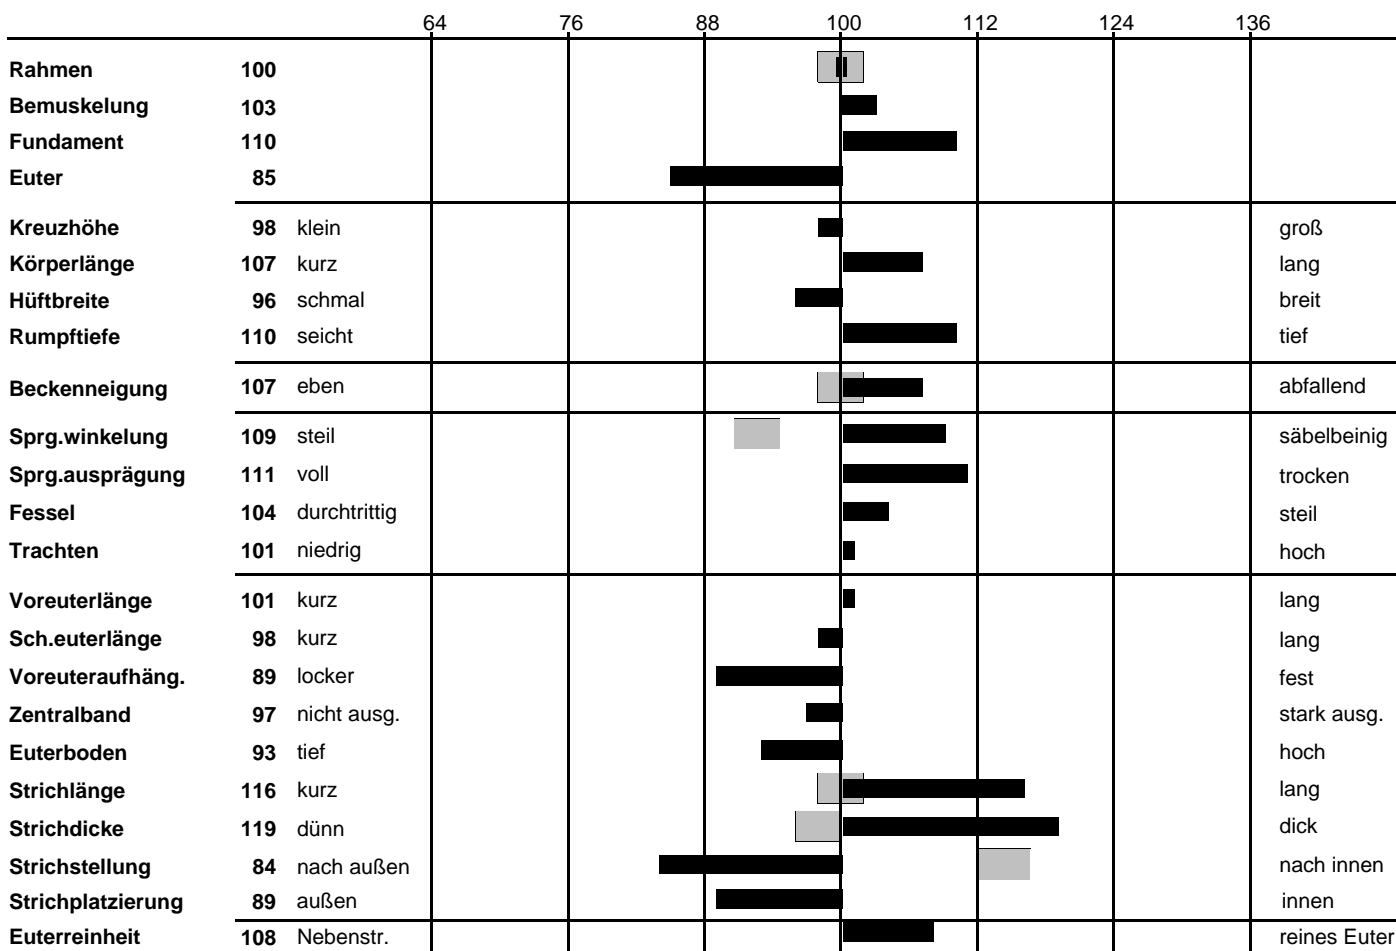

Zuchtwertschätzung Exterieur

Lineare Beschreibung (Fleckvieh)

Name: **Bosco** **HB-Nr.** **10 / 00166268** **Geburtsdatum:** 23.03.2006
 Ohrmarke: DE 000939790548

Besamungsstation: Neustadt/Aisch **Muttervater:** Erdorf 10 / 00165364
Vater: Bossag 10 / 00187860

| | | | | | | | | | | | | | | |
|-----------------------------|------|------------|-----|------|-----------|-----|-----|-----|-----|-----|-----|-----|-----|-----|
| akt. Leistungsstand: | | GZW | 116 | 86% | | | | | | | | | | |
| MW | 117 | 90% | HD | 0 | FW | 105 | 89% | F | 100 | 53% | | | | |
| 66 | 6606 | 4,24 | 280 | 3,52 | 232 | ZW | 102 | 102 | 109 | K | 105 | 90% | 103 | 75% |
| 88 | 520 | 0,1 | 28 | 0,05 | 21 | PS | 103 | 90% | | T | 114 | 79% | 111 | 66% |
| ME | 0 | 0 | 0 | ZZ | 107 | 85 | ME | 98 | 88% | ND | 86 | 61% | | |

Bewertungsalter: 0 Monate KH: 143 cm BU: 0 cm Kalbeabstand: 0 Tage Herden-Ø: 0 kg

Bulle: Bosco 10 / 00166268 **Ohrmarkennr.:** DE 000939790548 **ZWS:** 03.04.2012
Bewertete Tiere: 50

Relativzuchtwerte der einzelnen Merkmale

erwünschter Bereich

Mängel:

gelegentlich:
häufiger:

| | | |
|-------------------|----------------|---------------|
| Farbbeschreibung: | 36% dunkelgelb | 34% rot |
| Scheckung: | 58% gefleckt | 24% gedeckt |
| Augenflecken: | 36% beidseitig | 14% einseitig |